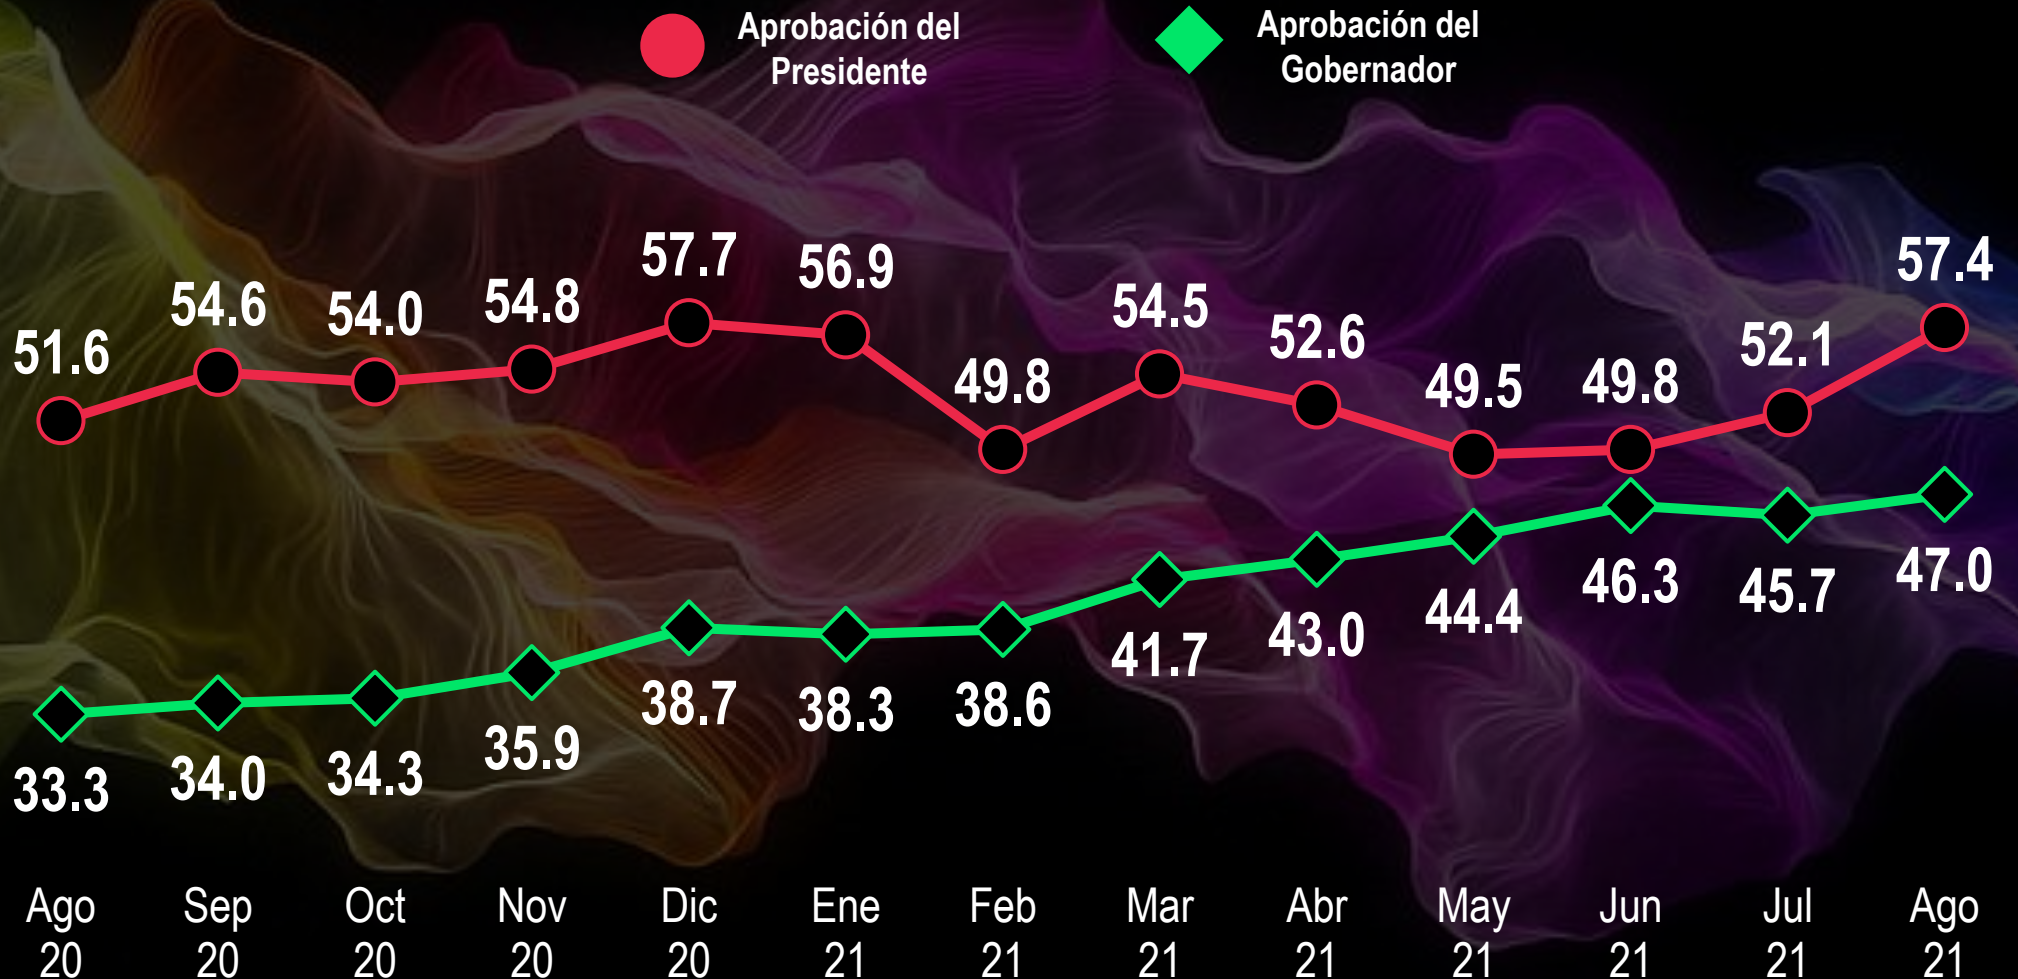

Javier Corral Jurado

Esta será la última evaluación del gobernador debido al cambio de gobierno en el estado

Andrés Manuel López Obrador

Ciudad de México

Evolución de la aprobación de autoridades

Durango

Evolución de la aprobación de autoridades

Guanajuato

Evolución de la aprobación de autoridades

Guerrero

Evolución de la aprobación de autoridades

Hidalgo

Evolución de la aprobación de autoridades

Jalisco

Evolución de la aprobación de autoridades

México

Evolución de la aprobación de autoridades

Michoacán

Evolución de la aprobación de autoridades

Morelos

Evolución de la aprobación de autoridades

Nayarit

Evolución de la aprobación de autoridades