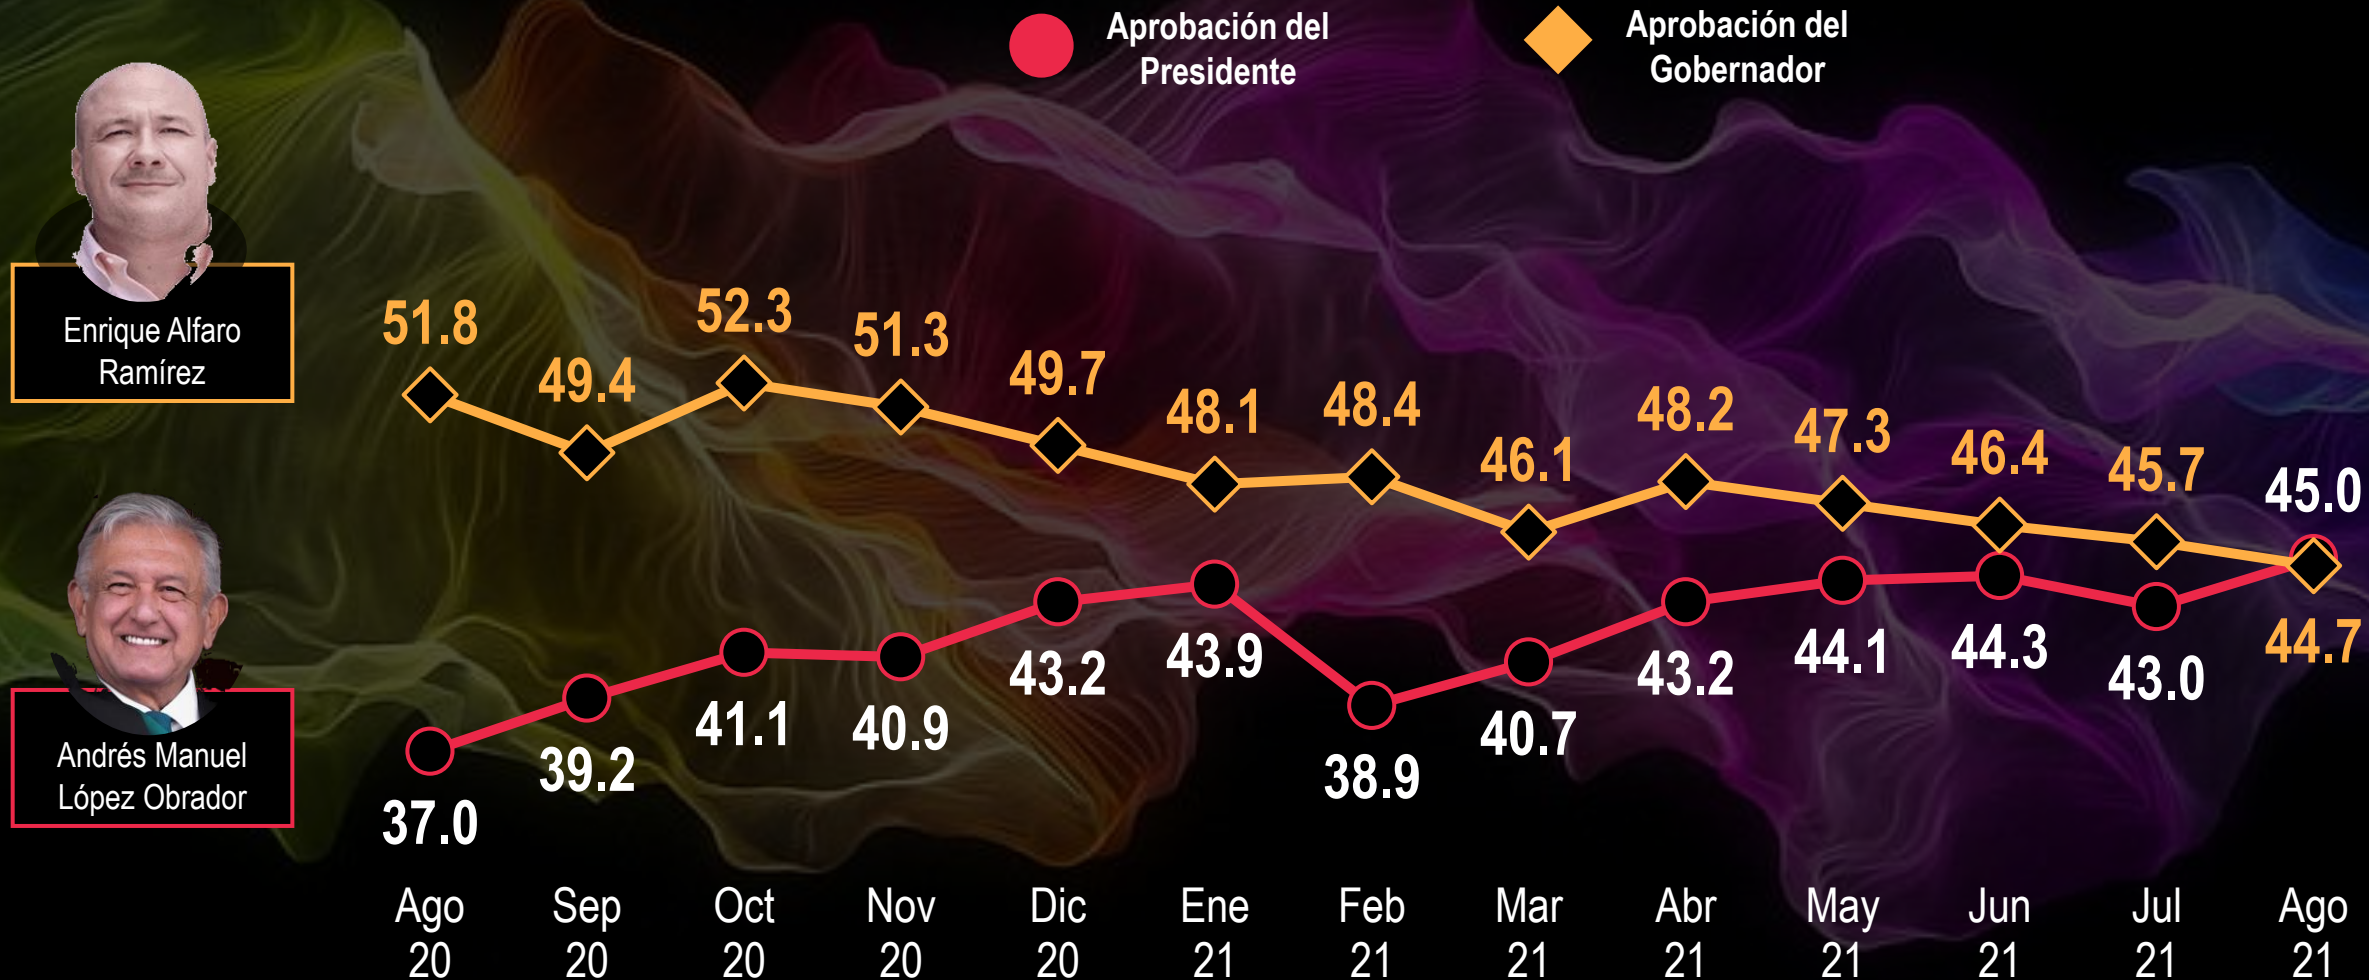

Javier Corral Jurado

Esta será la última evaluación del gobernador debido al cambio de gobierno en el estado

Andrés Manuel López Obrador

Ciudad de México

Evolución de la aprobación de autoridades

Durango

Evolución de la aprobación de autoridades

Guanajuato

Evolución de la aprobación de autoridades

Guerrero

Evolución de la aprobación de autoridades

Hidalgo

Evolución de la aprobación de autoridades

Jalisco

Evolución de la aprobación de autoridades

México

Evolución de la aprobación de autoridades

Michoacán

Evolución de la aprobación de autoridades

Morelos

Evolución de la aprobación de autoridades

Nayarit

Evolución de la aprobación de autoridades

Nuevo León

Evolución de la aprobación de autoridades

Oaxaca

Evolución de la aprobación de autoridades

Puebla

Evolución de la aprobación de autoridades

Querétaro

Evolución de la aprobación de autoridades