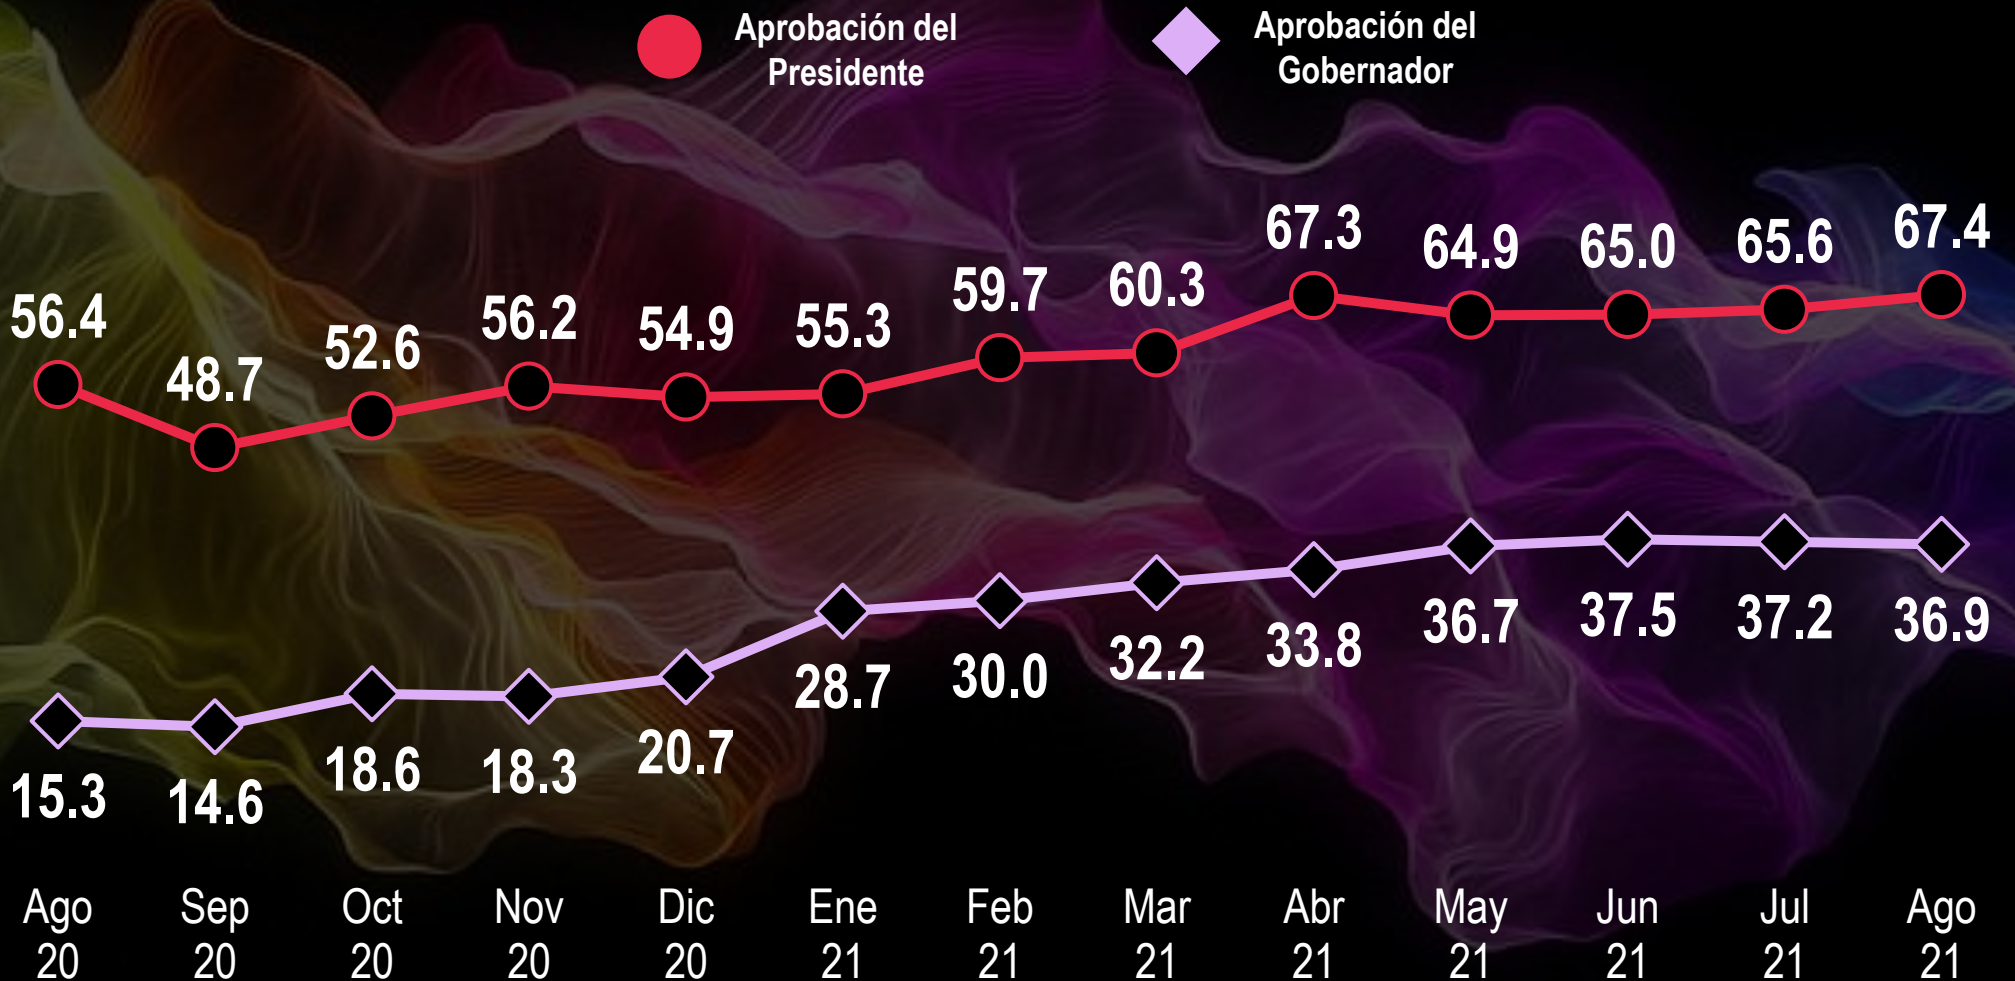

Guanajuato

Evolución de la aprobación de autoridades

Guerrero

Evolución de la aprobación de autoridades

Hidalgo

Evolución de la aprobación de autoridades

Jalisco

Evolución de la aprobación de autoridades

México

Evolución de la aprobación de autoridades

Michoacán

Evolución de la aprobación de autoridades

Morelos

Evolución de la aprobación de autoridades

Nayarit

Evolución de la aprobación de autoridades

Nuevo León

Evolución de la aprobación de autoridades

Oaxaca

Evolución de la aprobación de autoridades

Puebla

Evolución de la aprobación de autoridades

Querétaro

Evolución de la aprobación de autoridades