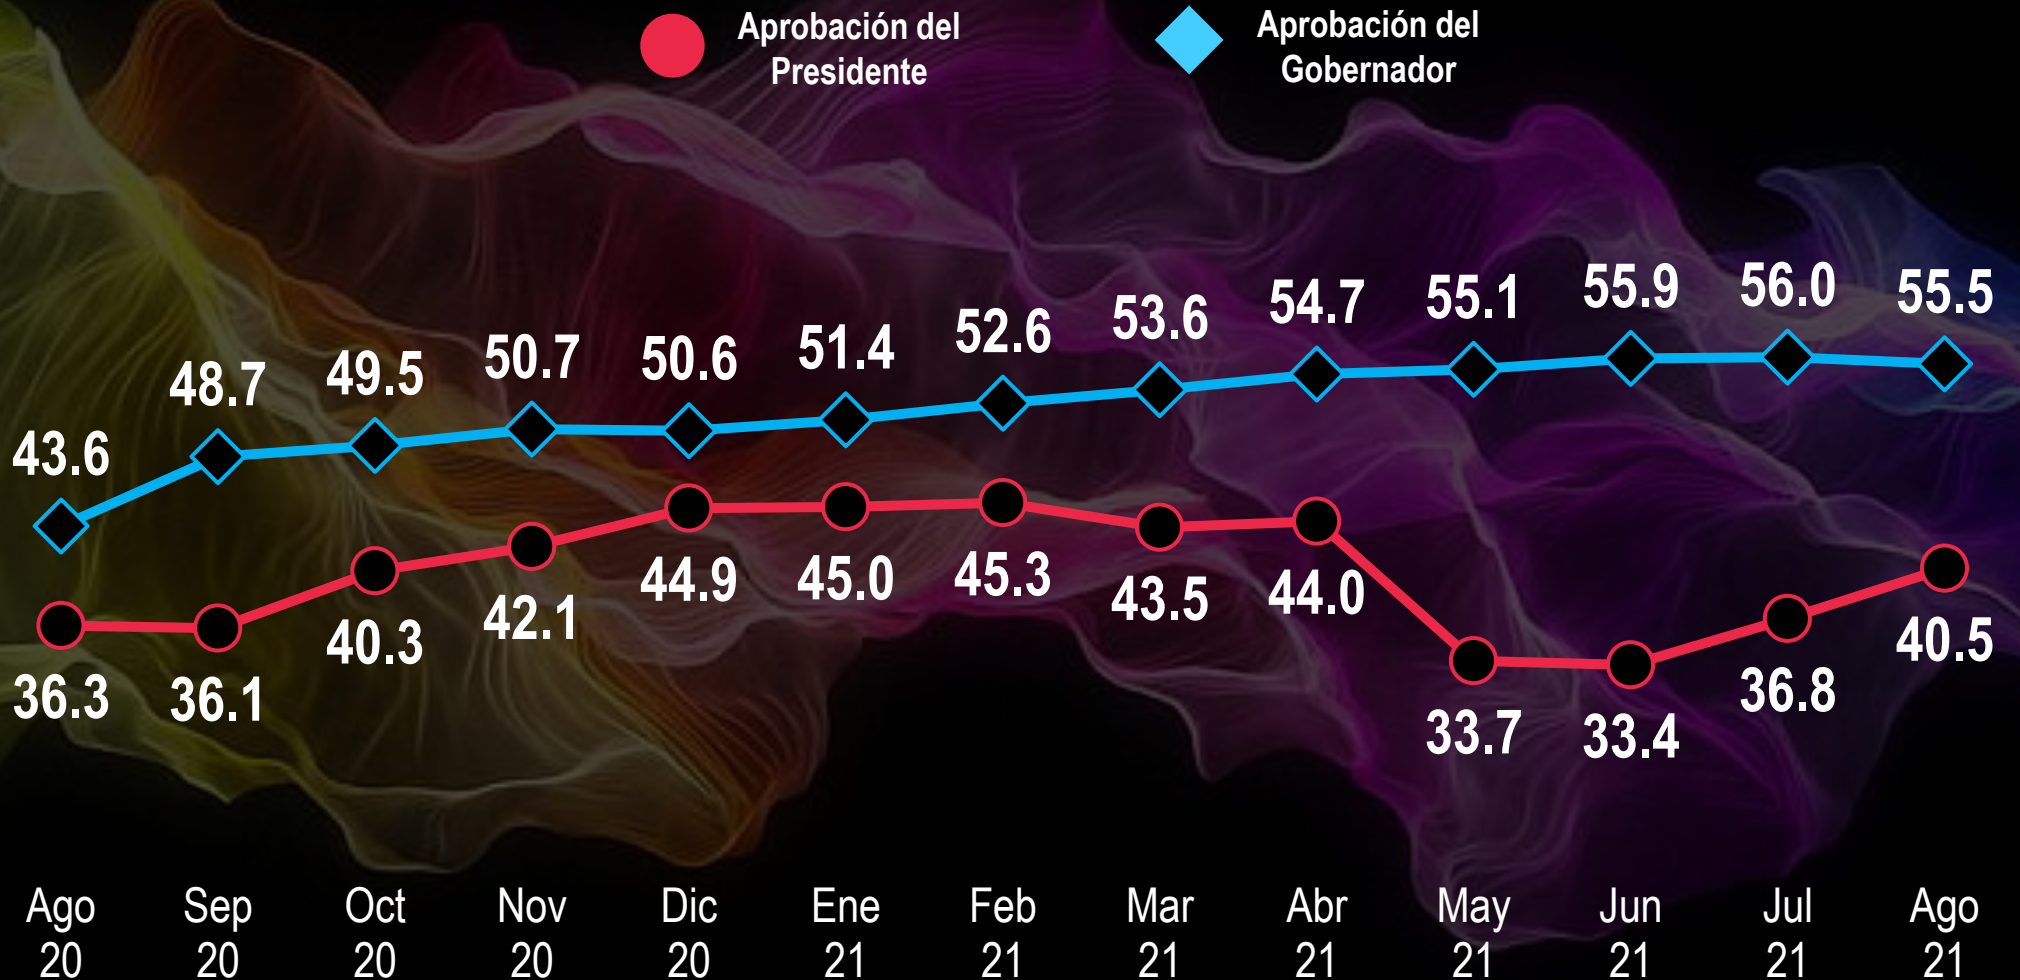

Javier Corral Jurado

Esta será la última evaluación del gobernador debido al cambio de gobierno en el estado

Andrés Manuel López Obrador

Ciudad de México

Evolución de la aprobación de autoridades

Durango

Evolución de la aprobación de autoridades

Guanajuato

Evolución de la aprobación de autoridades

Guerrero

Evolución de la aprobación de autoridades

Hidalgo

Evolución de la aprobación de autoridades

Jalisco

Evolución de la aprobación de autoridades