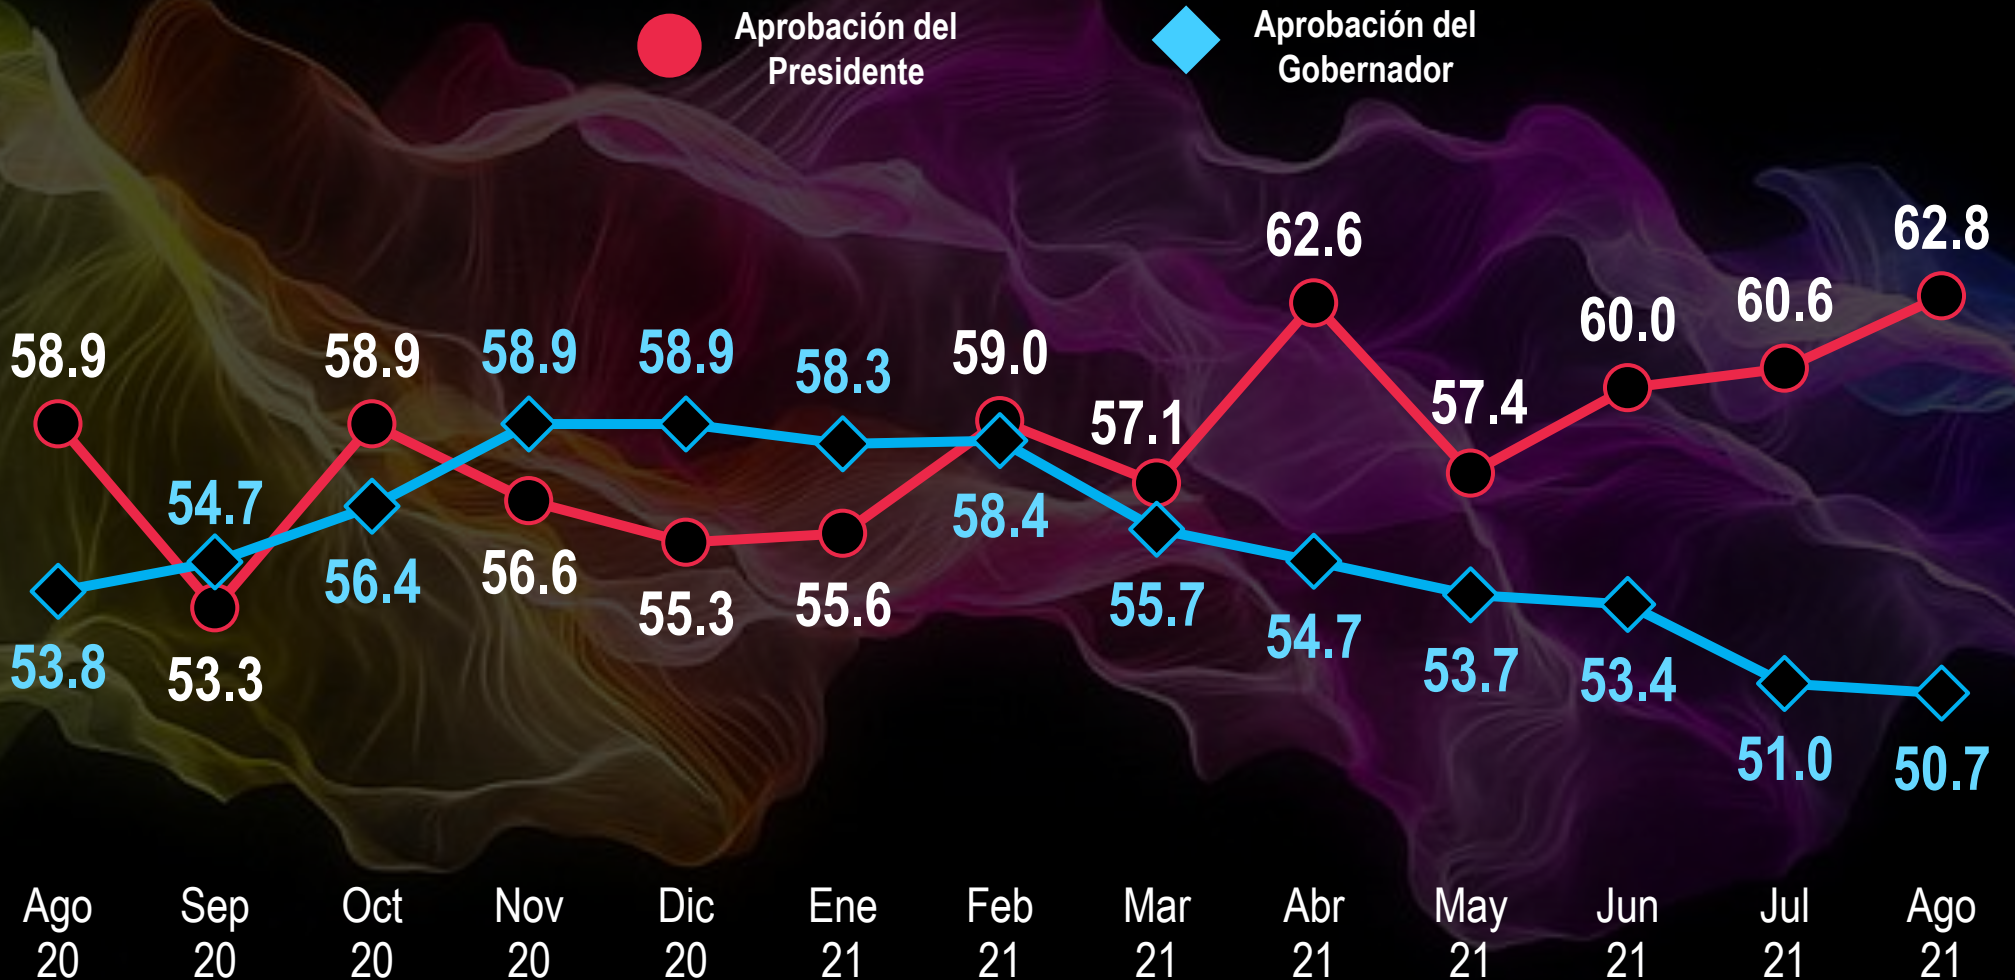

México

Evolución de la aprobación de autoridades

Michoacán

Evolución de la aprobación de autoridades

Morelos

Evolución de la aprobación de autoridades

Nayarit

Evolución de la aprobación de autoridades

Nuevo León

Evolución de la aprobación de autoridades

Oaxaca

Evolución de la aprobación de autoridades

Puebla

Evolución de la aprobación de autoridades

Querétaro

Evolución de la aprobación de autoridades

Quintana Roo

Evolución de la aprobación de autoridades

San Luis Potosí

Evolución de la aprobación de autoridades

Sinaloa

Evolución de la aprobación de autoridades

Sonora

Evolución de la aprobación de autoridades