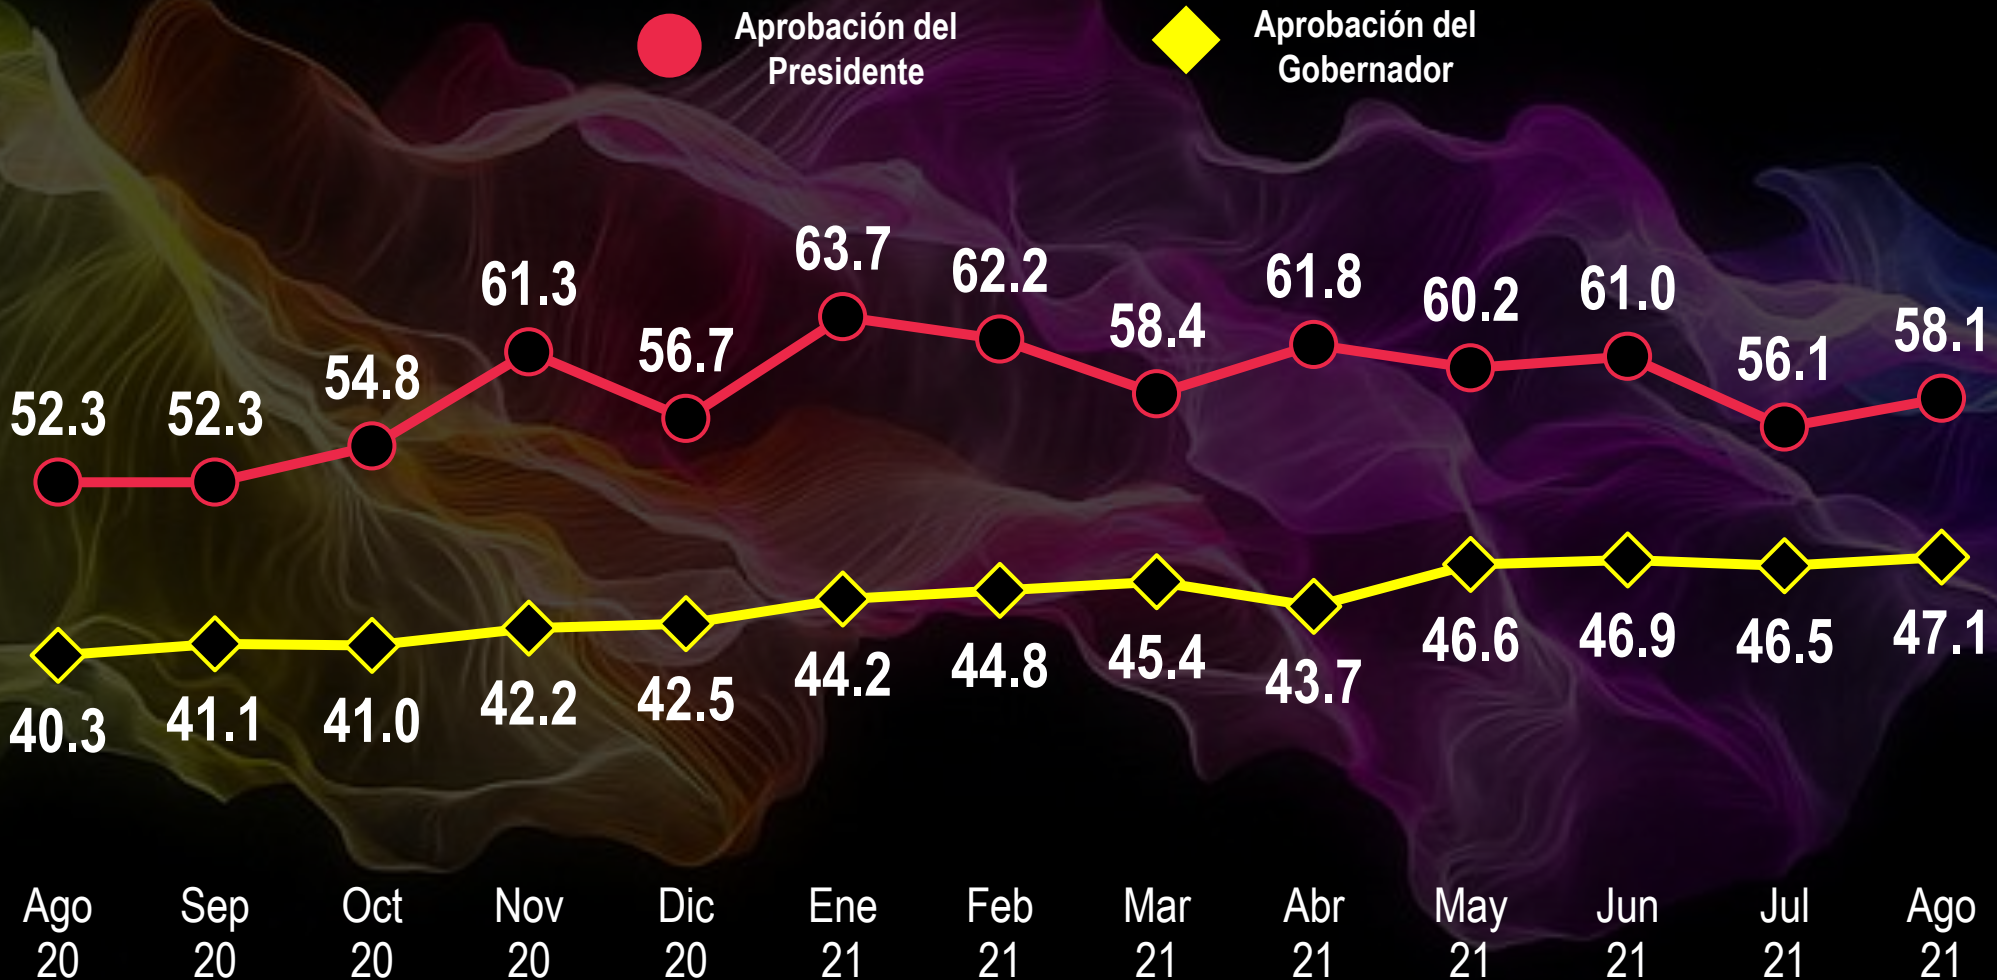

Guanajuato

Evolución de la aprobación de autoridades

Guerrero

Evolución de la aprobación de autoridades

Hidalgo

Evolución de la aprobación de autoridades

Jalisco

Evolución de la aprobación de autoridades

México

Evolución de la aprobación de autoridades

Michoacán

Evolución de la aprobación de autoridades

Morelos

Evolución de la aprobación de autoridades

Nayarit

Evolución de la aprobación de autoridades

Nuevo León

Evolución de la aprobación de autoridades

Oaxaca

Evolución de la aprobación de autoridades

Puebla

Evolución de la aprobación de autoridades

Querétaro

Evolución de la aprobación de autoridades