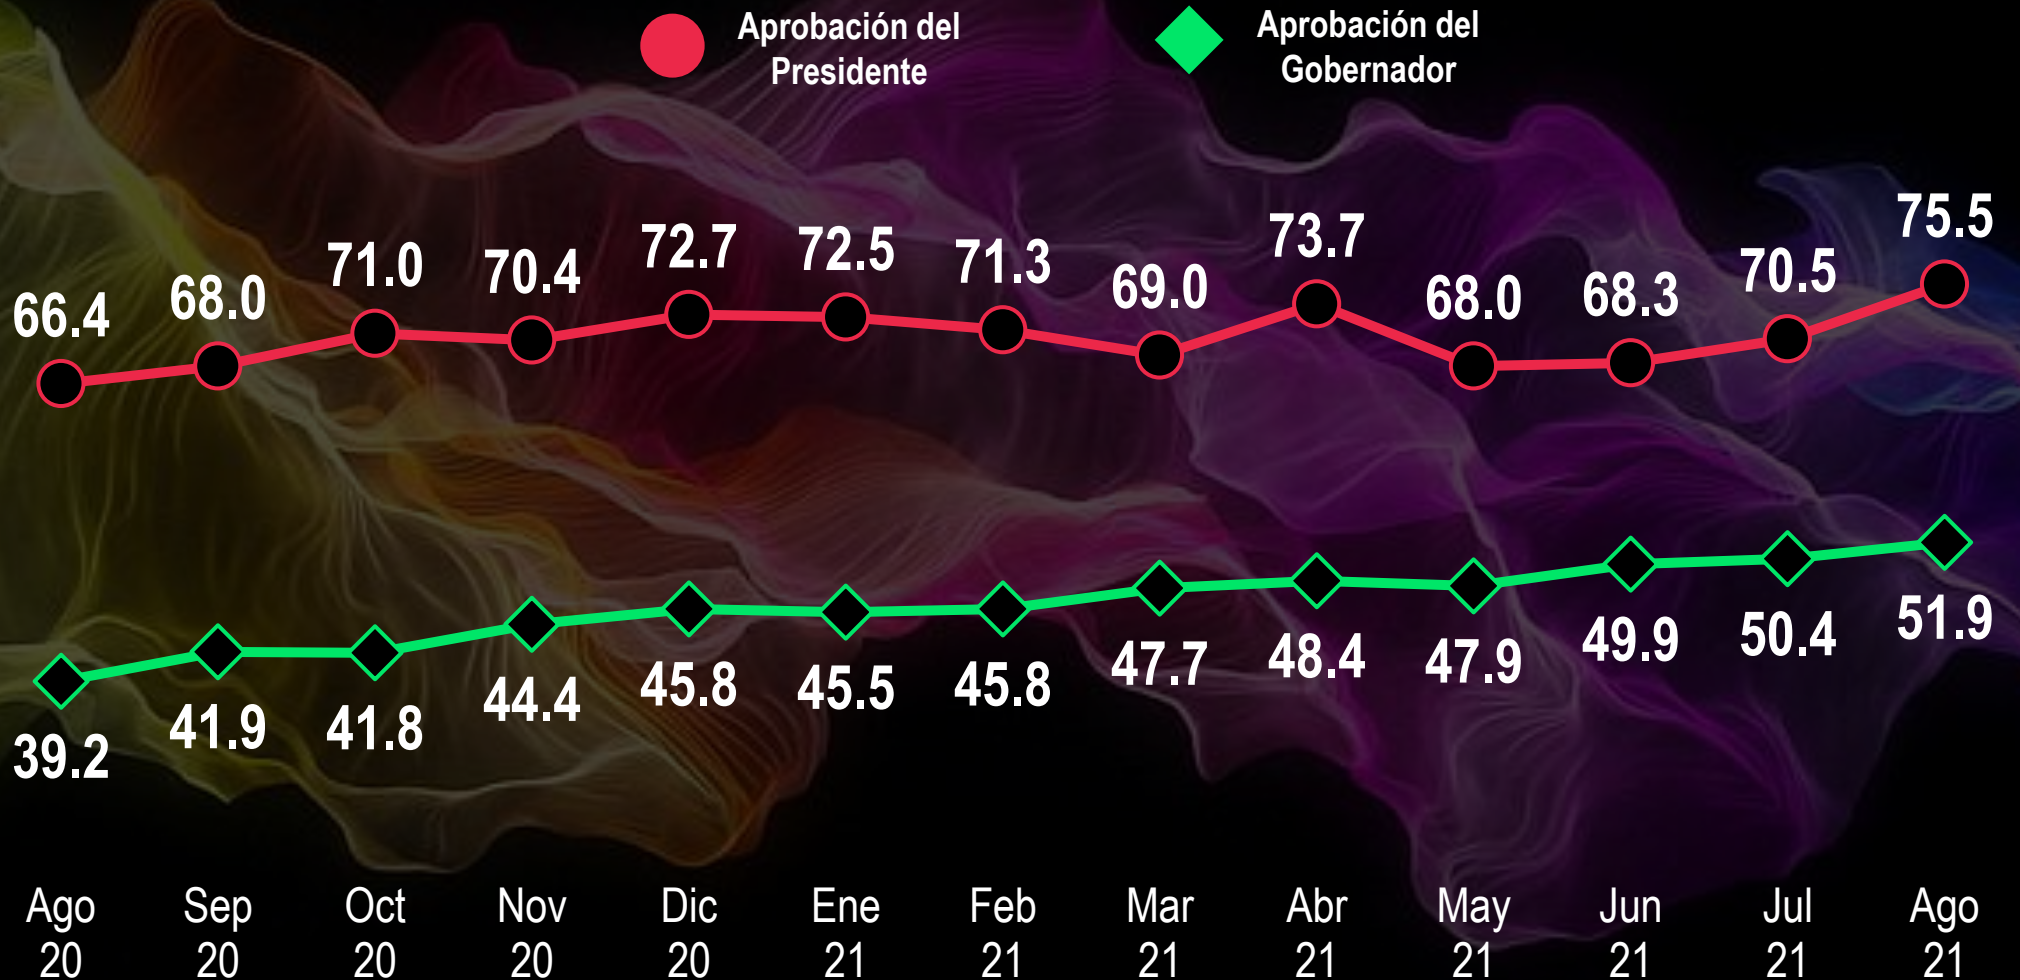

Guanajuato

Evolución de la aprobación de autoridades

Guerrero

Evolución de la aprobación de autoridades

Hidalgo

Evolución de la aprobación de autoridades

Jalisco

Evolución de la aprobación de autoridades

México

Evolución de la aprobación de autoridades

Michoacán

Evolución de la aprobación de autoridades

Morelos

Evolución de la aprobación de autoridades

Nayarit

Evolución de la aprobación de autoridades

Nuevo León

Evolución de la aprobación de autoridades

Oaxaca

Evolución de la aprobación de autoridades

Puebla

Evolución de la aprobación de autoridades

Querétaro

Evolución de la aprobación de autoridades