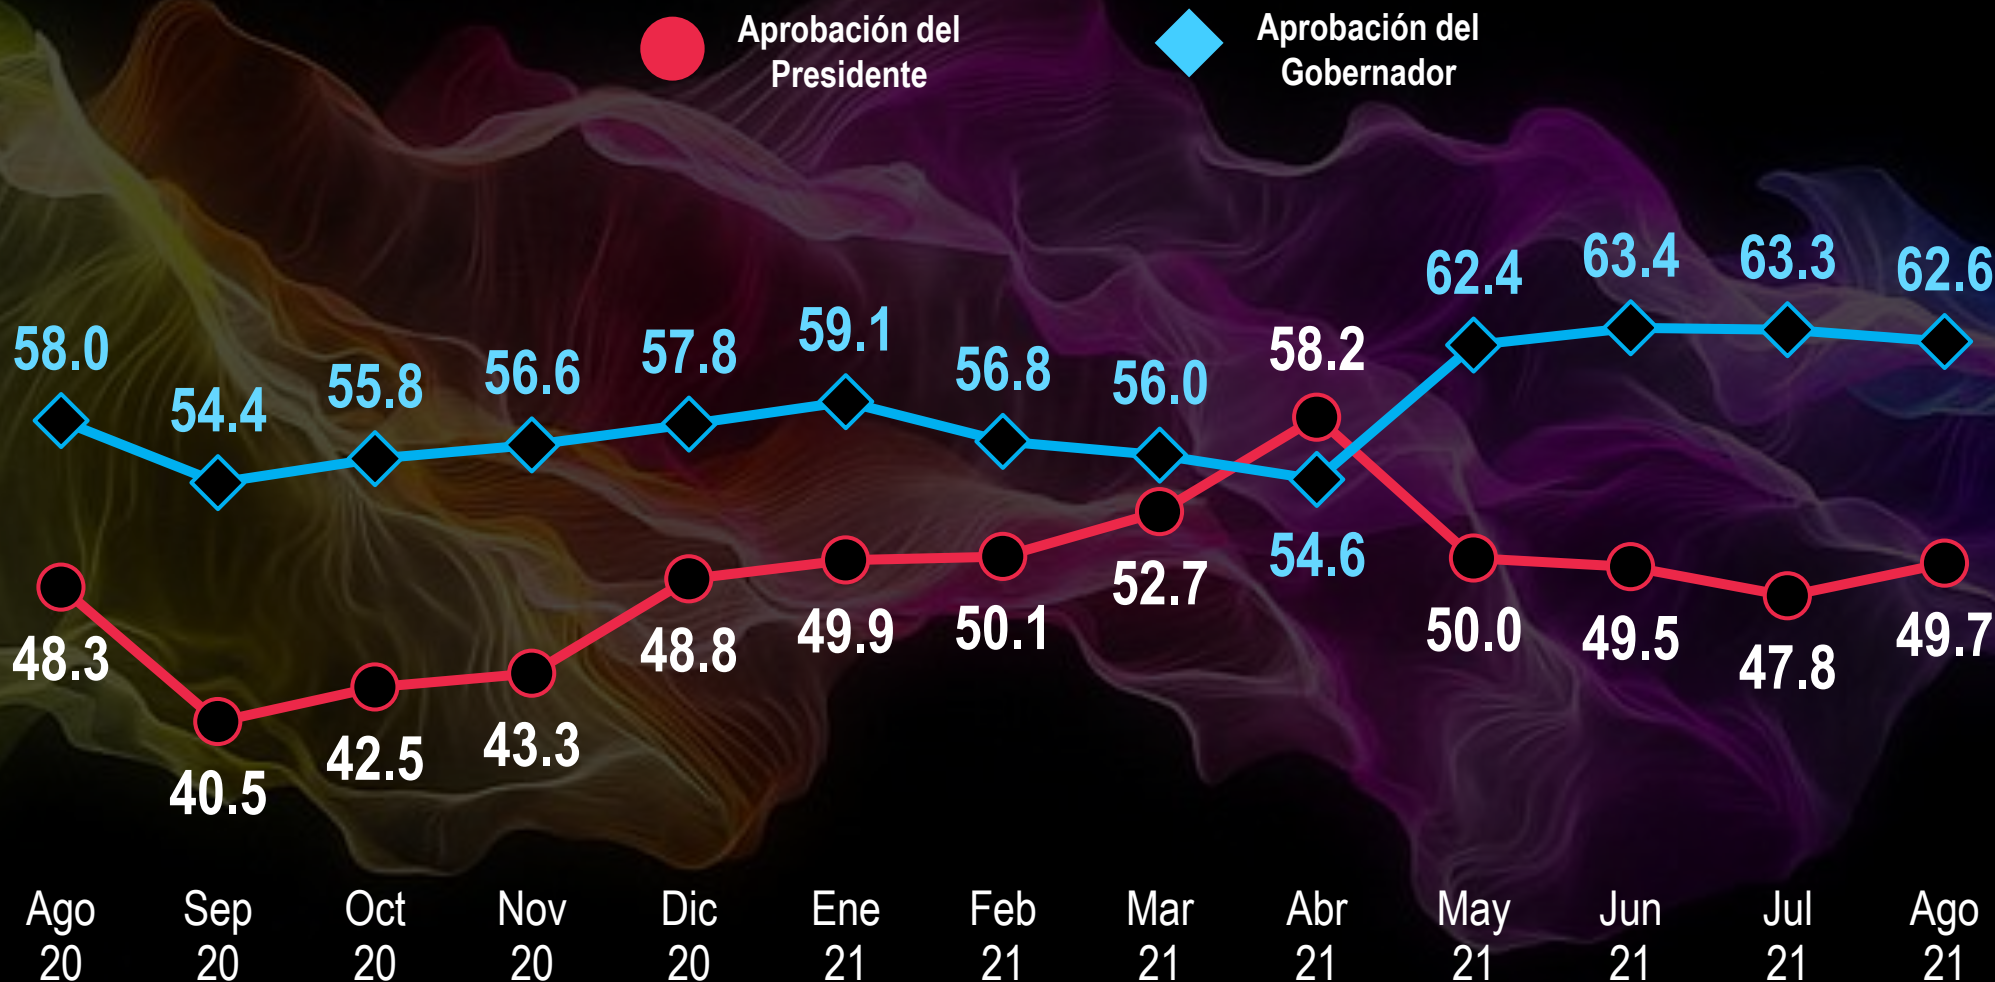

México

Evolución de la aprobación de autoridades

Michoacán

Evolución de la aprobación de autoridades

Morelos

Evolución de la aprobación de autoridades

Nayarit

Evolución de la aprobación de autoridades

Nuevo León

Evolución de la aprobación de autoridades

Oaxaca

Evolución de la aprobación de autoridades

Puebla

Evolución de la aprobación de autoridades

Querétaro

Evolución de la aprobación de autoridades

Quintana Roo

Evolución de la aprobación de autoridades

San Luis Potosí

Evolución de la aprobación de autoridades

Sinaloa

Evolución de la aprobación de autoridades

Sonora

Evolución de la aprobación de autoridades