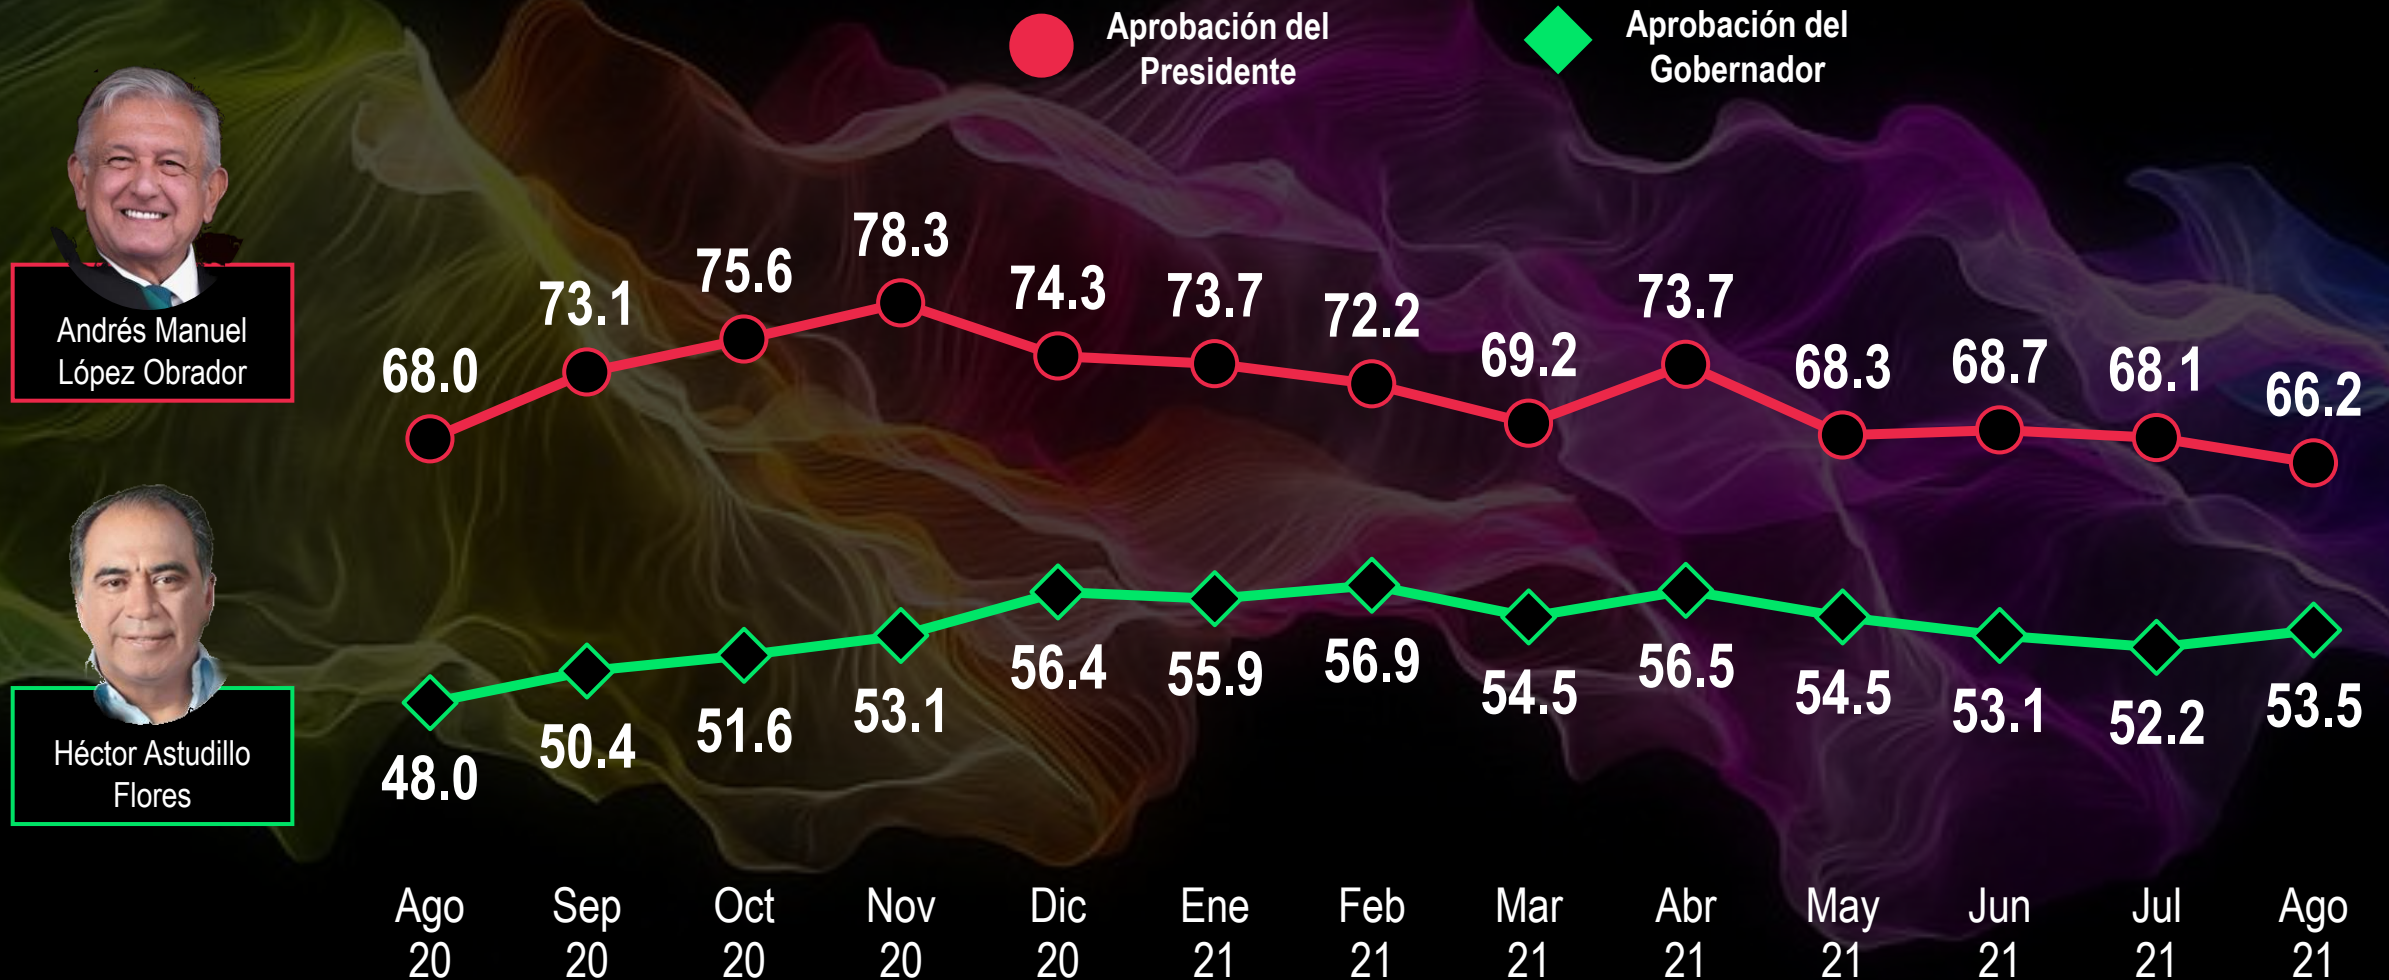

Javier Corral Jurado

Esta será la última evaluación del gobernador debido al cambio de gobierno en el estado

Andrés Manuel López Obrador

Ciudad de México

Evolución de la aprobación de autoridades

Durango

Evolución de la aprobación de autoridades

Guanajuato

Evolución de la aprobación de autoridades

Guerrero

Evolución de la aprobación de autoridades

Hidalgo

Evolución de la aprobación de autoridades

Jalisco

Evolución de la aprobación de autoridades