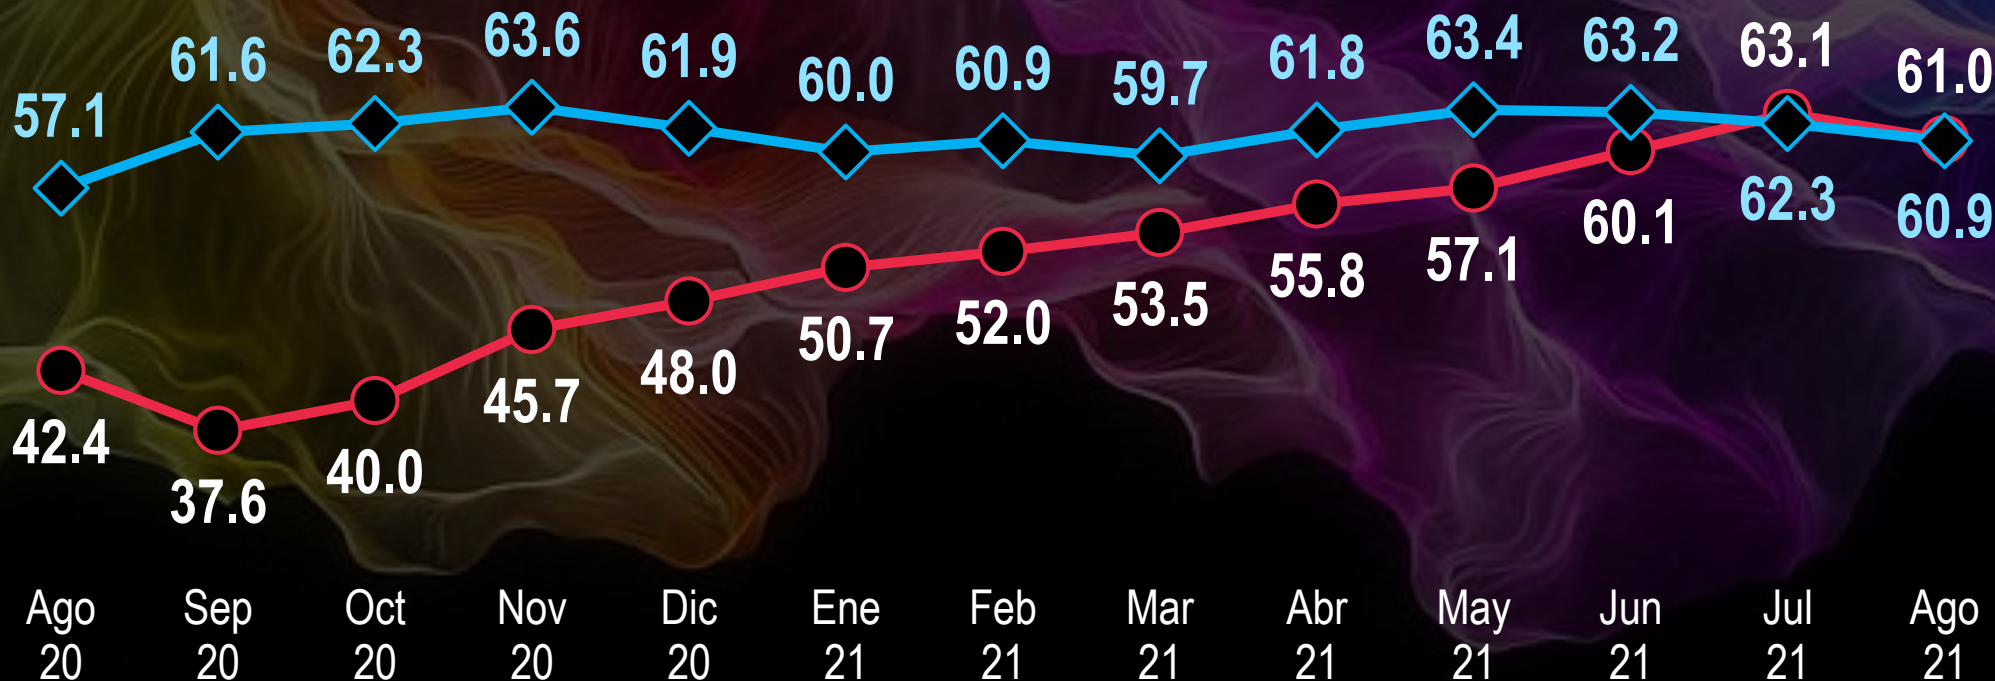

Aguascalientes

Evolución de la aprobación de autoridades

Baja California

Evolución de la aprobación de autoridades

Baja California Sur

Evolución de la aprobación de autoridades

Aprobación del
Presidente

Aprobación del
Gobernador

Esta será la última evaluación del gobernador debido al cambio de gobierno en el estado

Carlos Mendoza
Davis

Andrés Manuel
López Obrador

Campeche

Evolución de la aprobación de autoridades

Coahuila

Evolución de la aprobación de autoridades