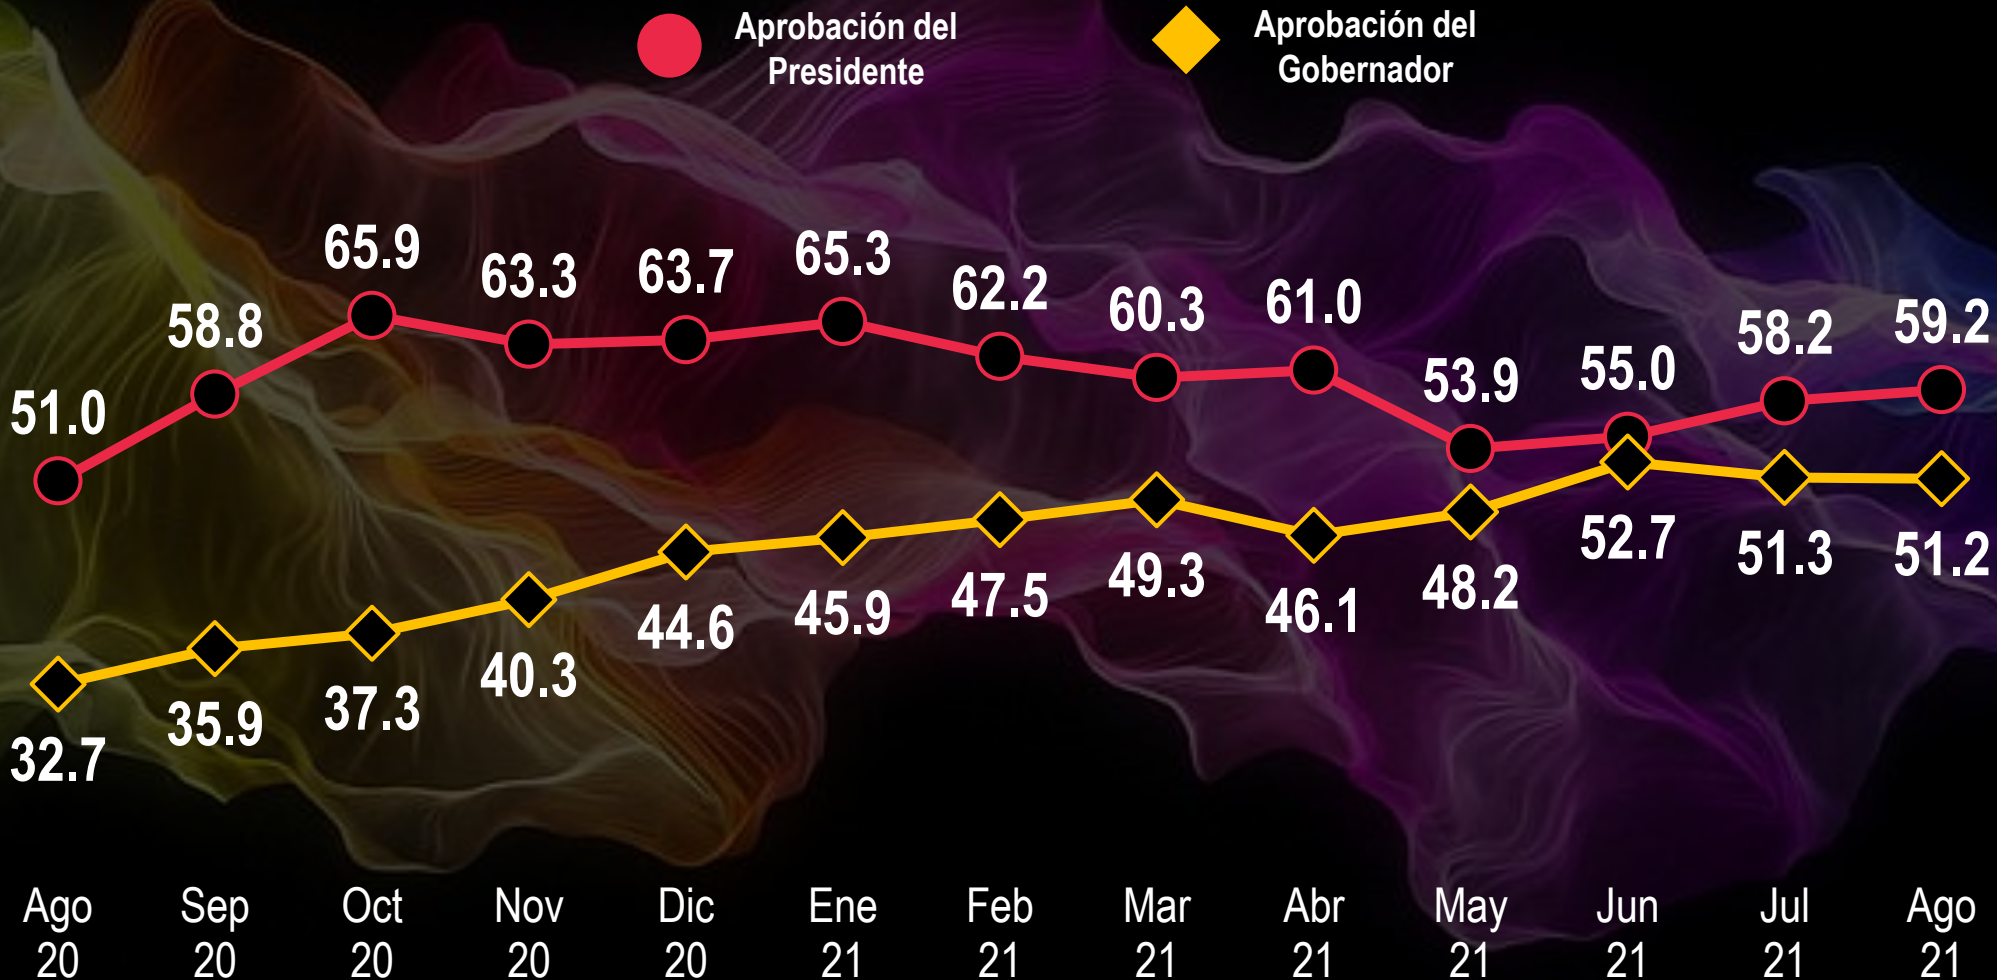

Esta será la última evaluación del gobernador debido a que se integró al gobierno federal

Tamaulipas

Evolución de la aprobación de autoridades

Tlaxcala

Evolución de la aprobación de autoridades

Esta será la última evaluación del gobernador debido al cambio de gobierno en el estado

Veracruz

Evolución de la aprobación de autoridades

Yucatán

Evolución de la aprobación de autoridades

Zacatecas

Evolución de la aprobación de autoridades

Esta será la última evaluación del gobernador debido al cambio de gobierno en el estado