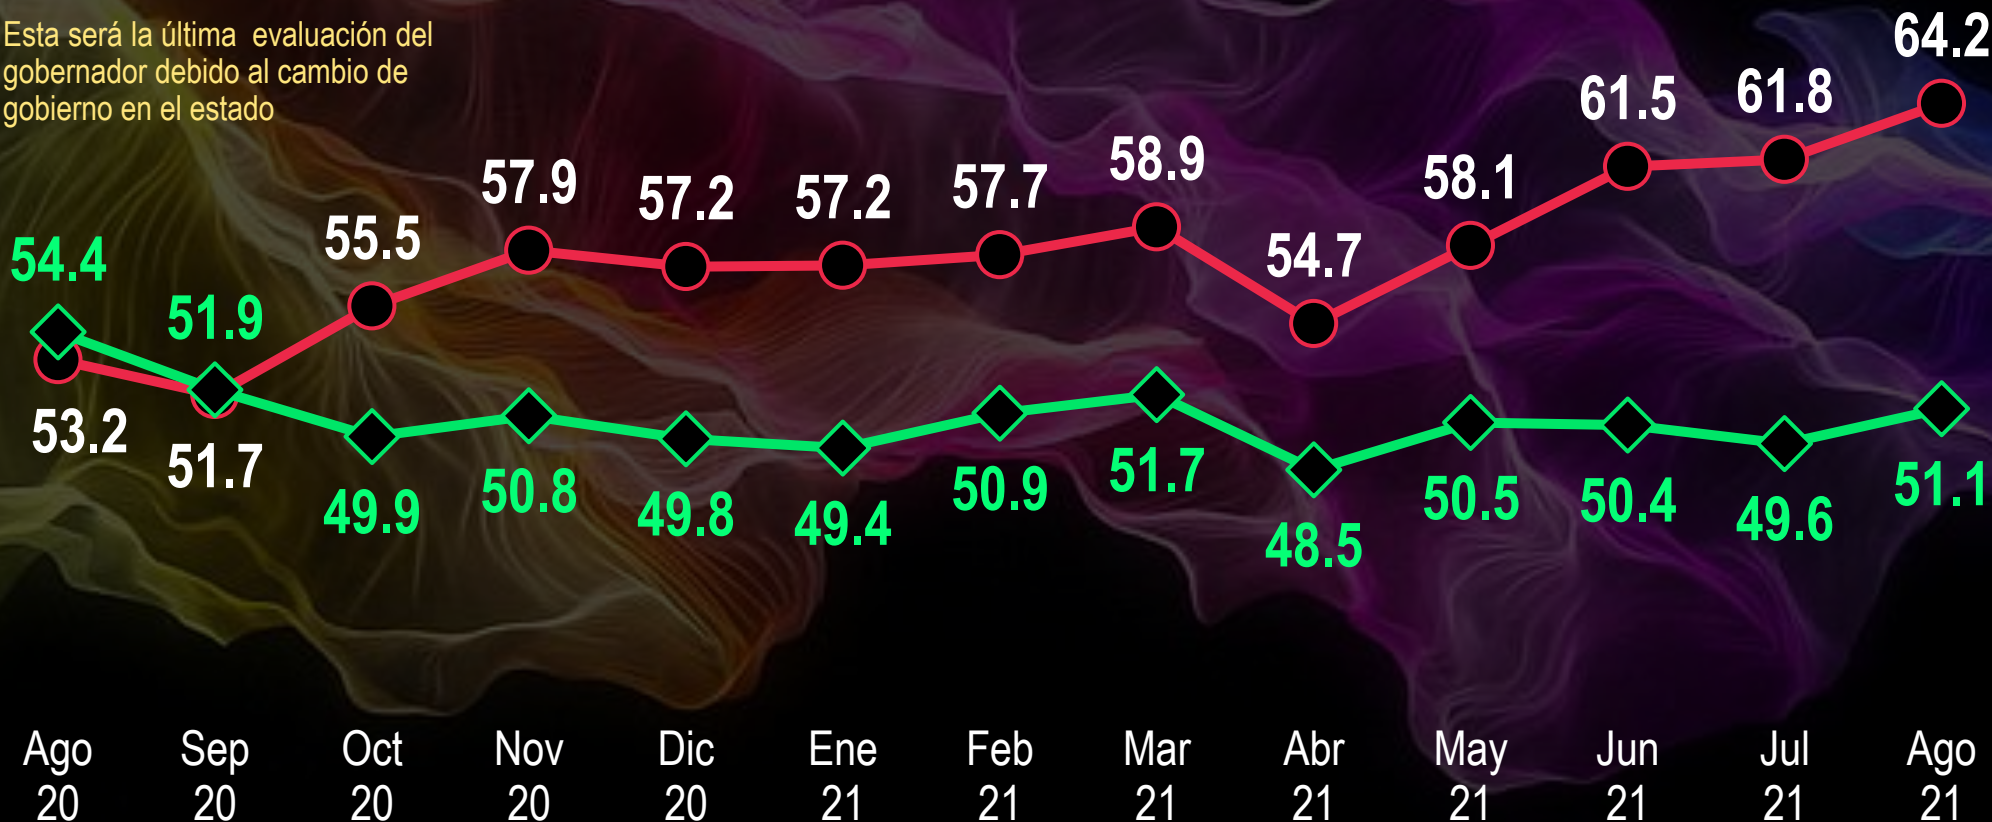

Quintana Roo

Evolución de la aprobación de autoridades

San Luis Potosí

Evolución de la aprobación de autoridades

Sinaloa

Evolución de la aprobación de autoridades

Sonora

Evolución de la aprobación de autoridades

Aprobación del
Presidente

Aprobación del
Gobernador

Esta será la última evaluación del gobernador debido al cambio de gobierno en el estado

Claudia Pavlovich
Arellano

Andrés Manuel
López Obrador

Tabasco

Evolución de la aprobación de autoridades

Esta será la última evaluación del gobernador debido a que se integró al gobierno federal

Tamaulipas

Evolución de la aprobación de autoridades

Tlaxcala

Evolución de la aprobación de autoridades

Esta será la última evaluación del gobernador debido al cambio de gobierno en el estado