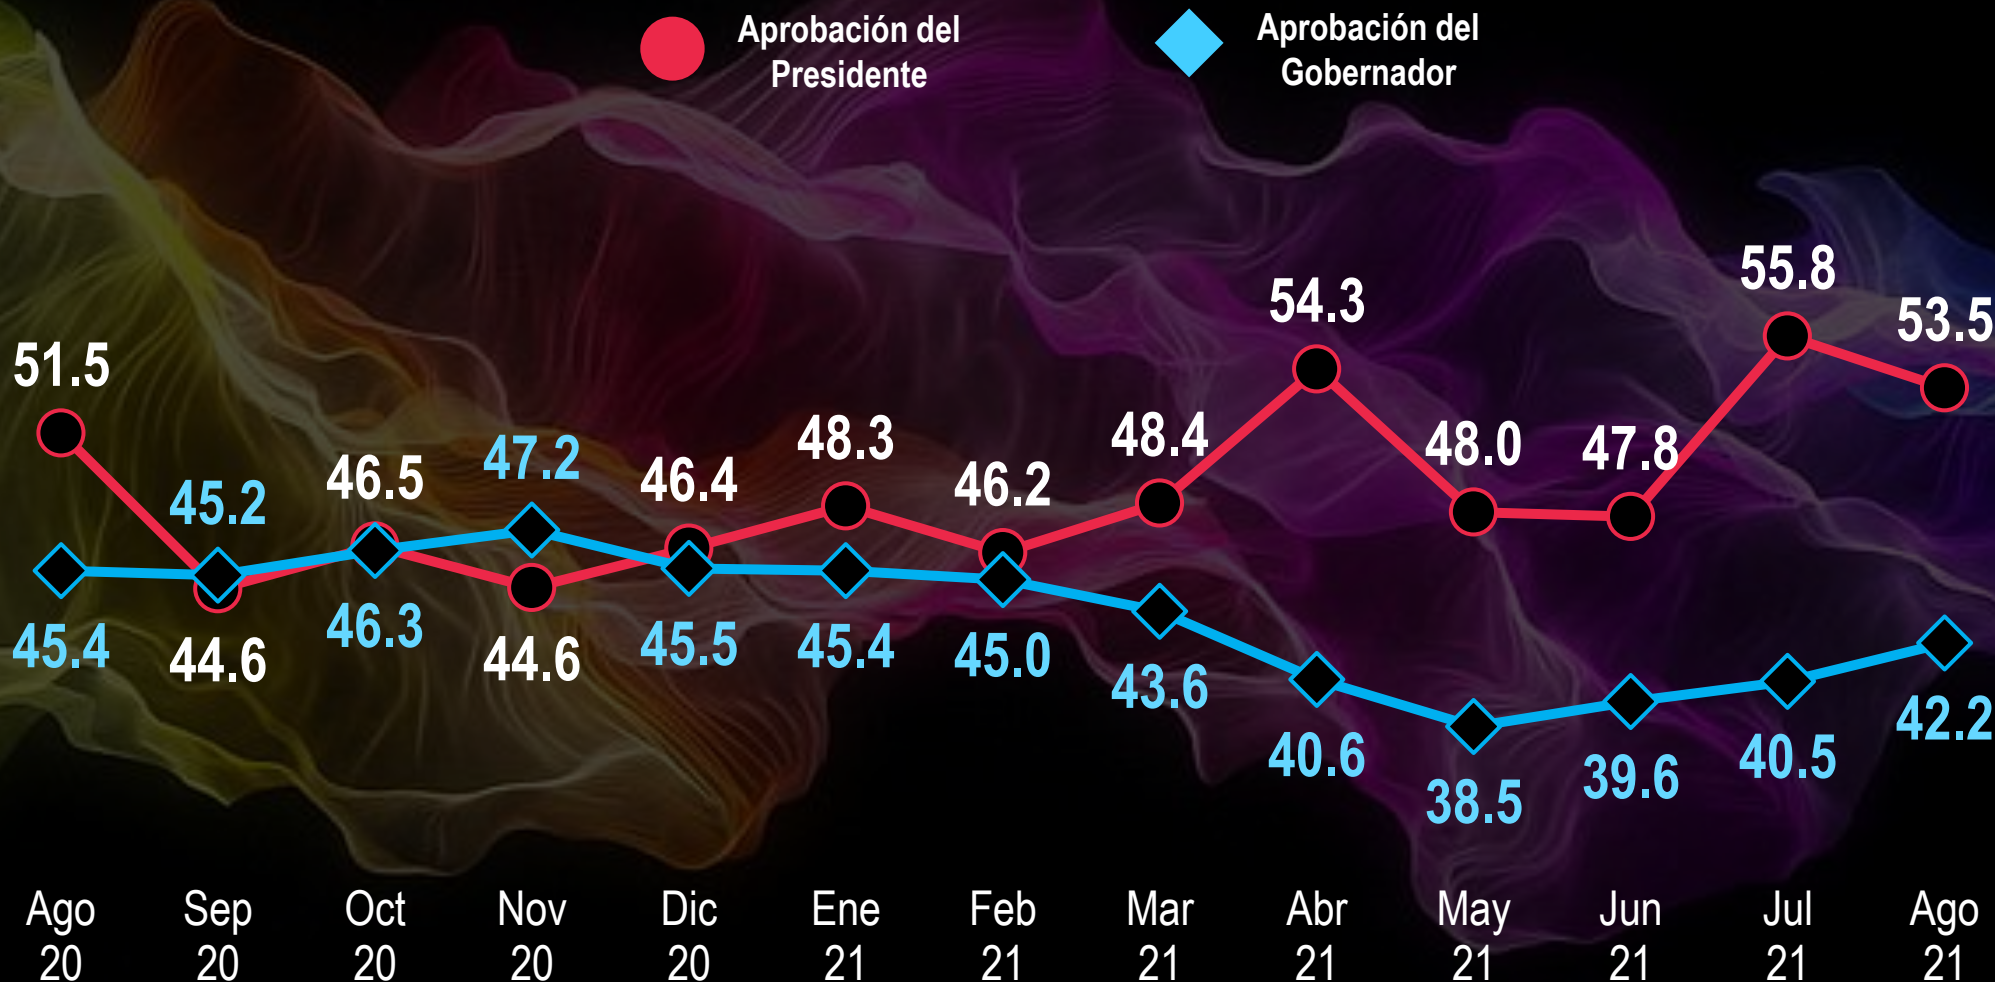

Javier Corral Jurado

Esta será la última evaluación del gobernador debido al cambio de gobierno en el estado

Andrés Manuel López Obrador

Ciudad de México

Evolución de la aprobación de autoridades

Durango

Evolución de la aprobación de autoridades

Guanajuato

Evolución de la aprobación de autoridades

Guerrero

Evolución de la aprobación de autoridades

Hidalgo

Evolución de la aprobación de autoridades

Jalisco

Evolución de la aprobación de autoridades