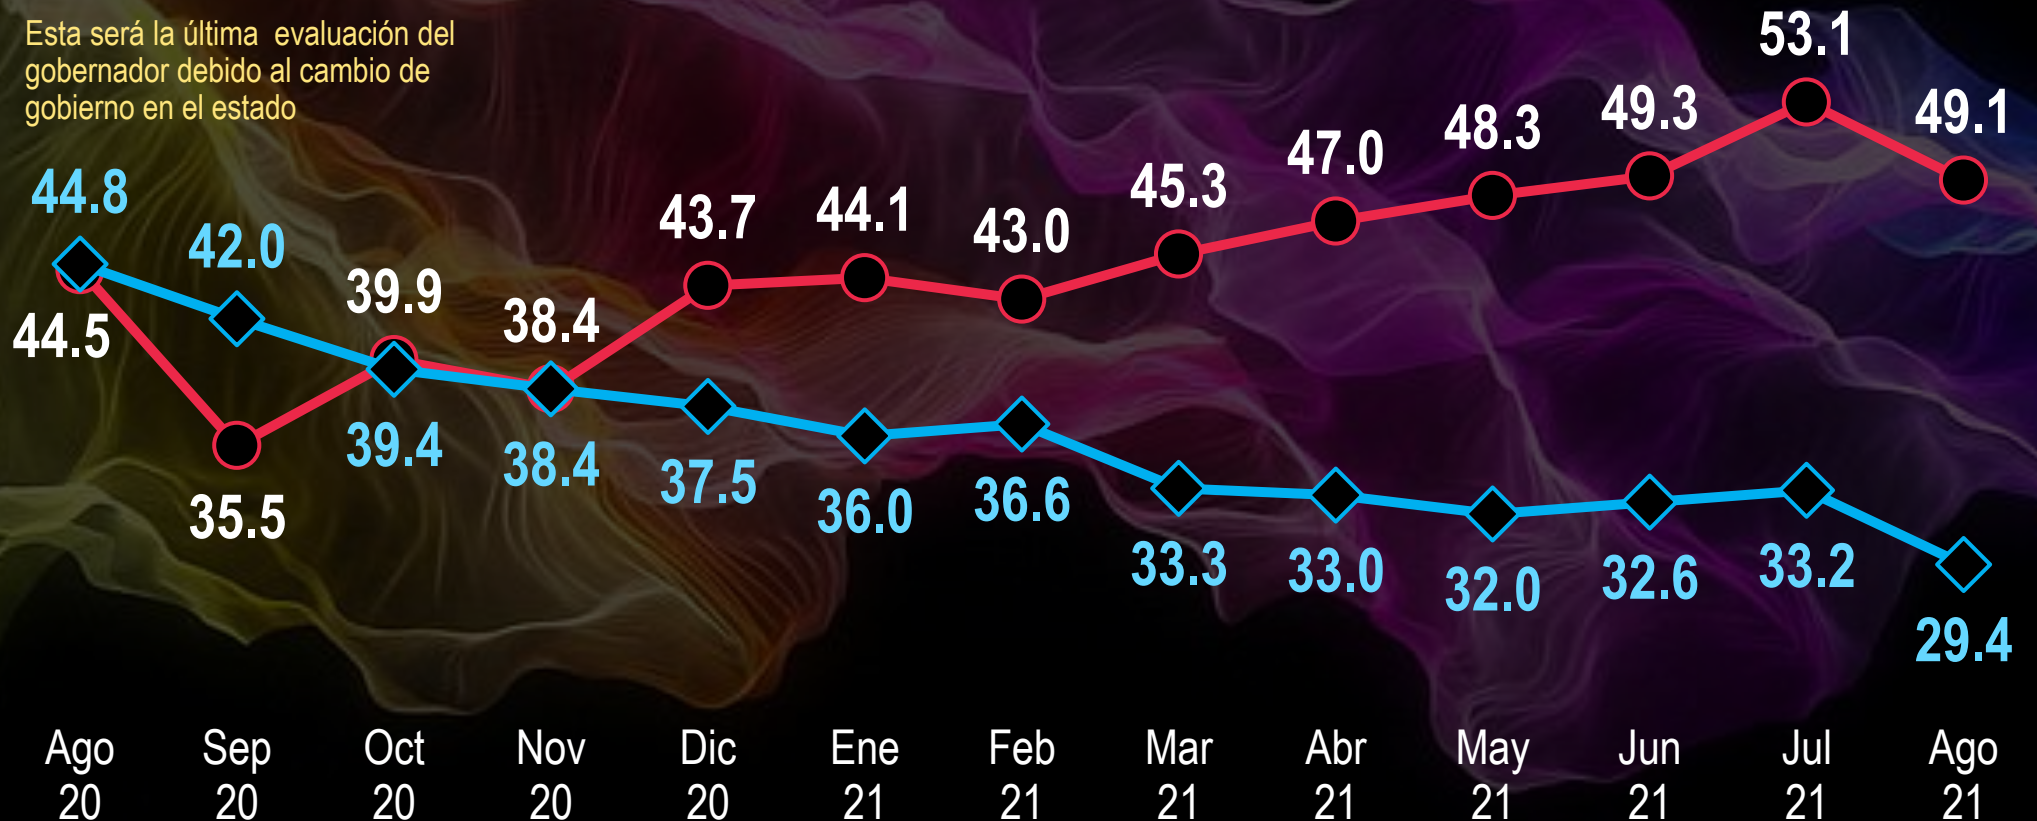

Colima

Evolución de la aprobación de autoridades

Chiapas

Evolución de la aprobación de autoridades

Chihuahua

Evolución de la aprobación de autoridades

Aprobación del Presidente

Aprobación del Gobernador

Javier Corral Jurado

Esta será la última evaluación del gobernador debido al cambio de gobierno en el estado

Andrés Manuel López Obrador

Ciudad de México

Evolución de la aprobación de autoridades

Durango

Evolución de la aprobación de autoridades