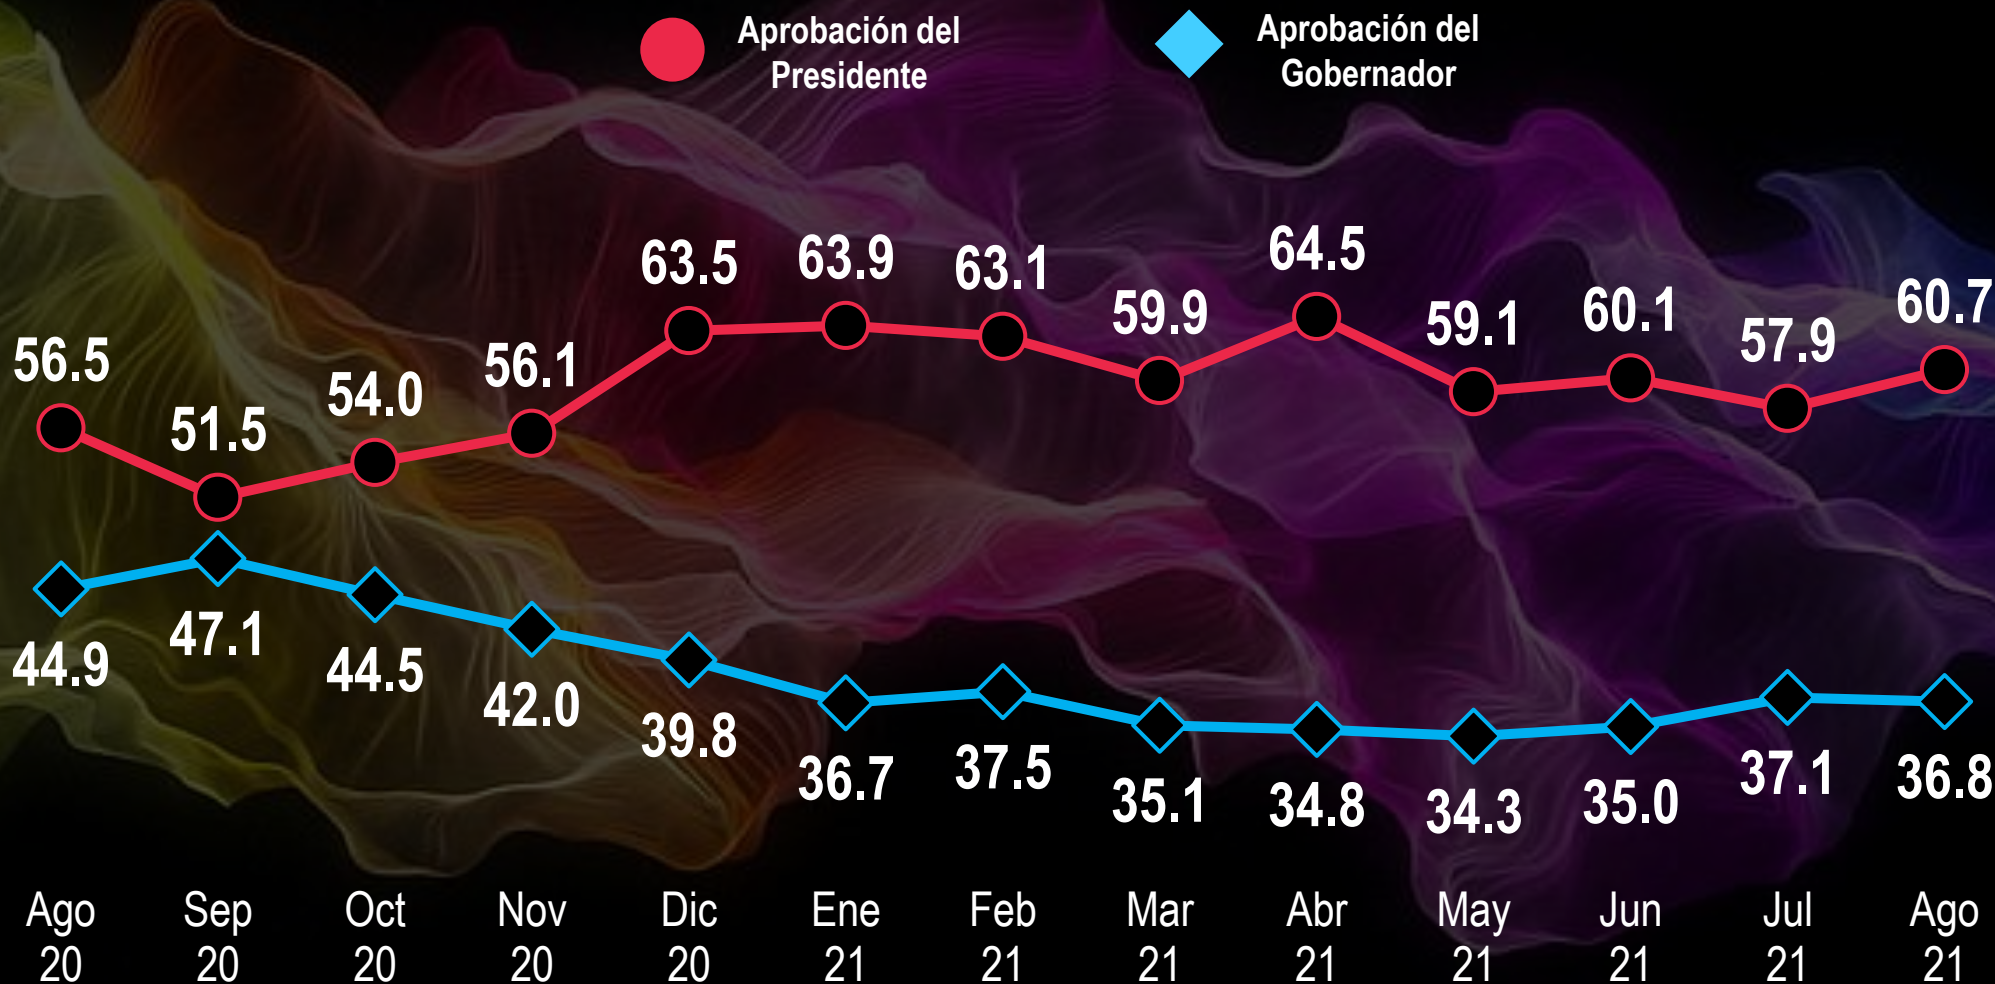

Guanajuato

Evolución de la aprobación de autoridades

Guerrero

Evolución de la aprobación de autoridades

Hidalgo

Evolución de la aprobación de autoridades

Jalisco

Evolución de la aprobación de autoridades

México

Evolución de la aprobación de autoridades

Michoacán

Evolución de la aprobación de autoridades

Morelos

Evolución de la aprobación de autoridades

Nayarit

Evolución de la aprobación de autoridades

Nuevo León

Evolución de la aprobación de autoridades

Oaxaca

Evolución de la aprobación de autoridades

Puebla

Evolución de la aprobación de autoridades

Querétaro

Evolución de la aprobación de autoridades