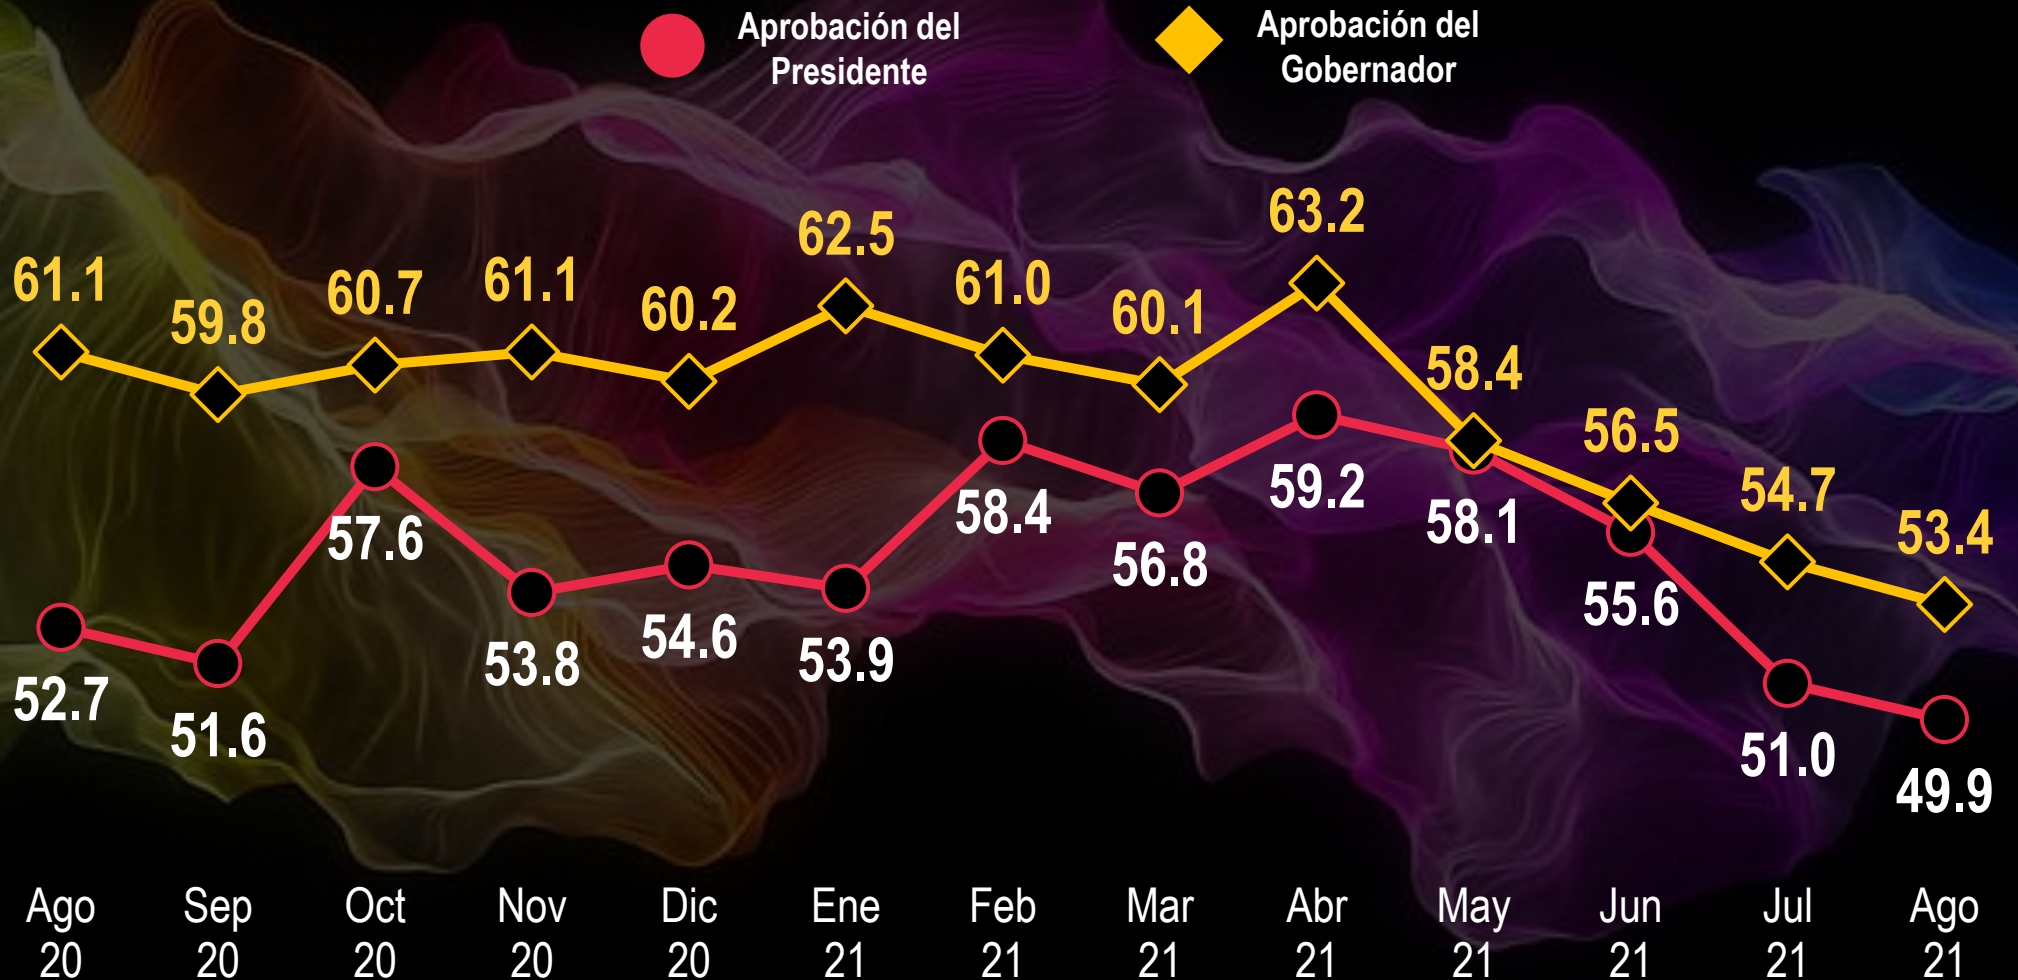

Javier Corral Jurado

Esta será la última evaluación del gobernador debido al cambio de gobierno en el estado

Andrés Manuel López Obrador

Ciudad de México

Evolución de la aprobación de autoridades

Durango

Evolución de la aprobación de autoridades

Guanajuato

Evolución de la aprobación de autoridades

Guerrero

Evolución de la aprobación de autoridades

Hidalgo

Evolución de la aprobación de autoridades

Jalisco

Evolución de la aprobación de autoridades