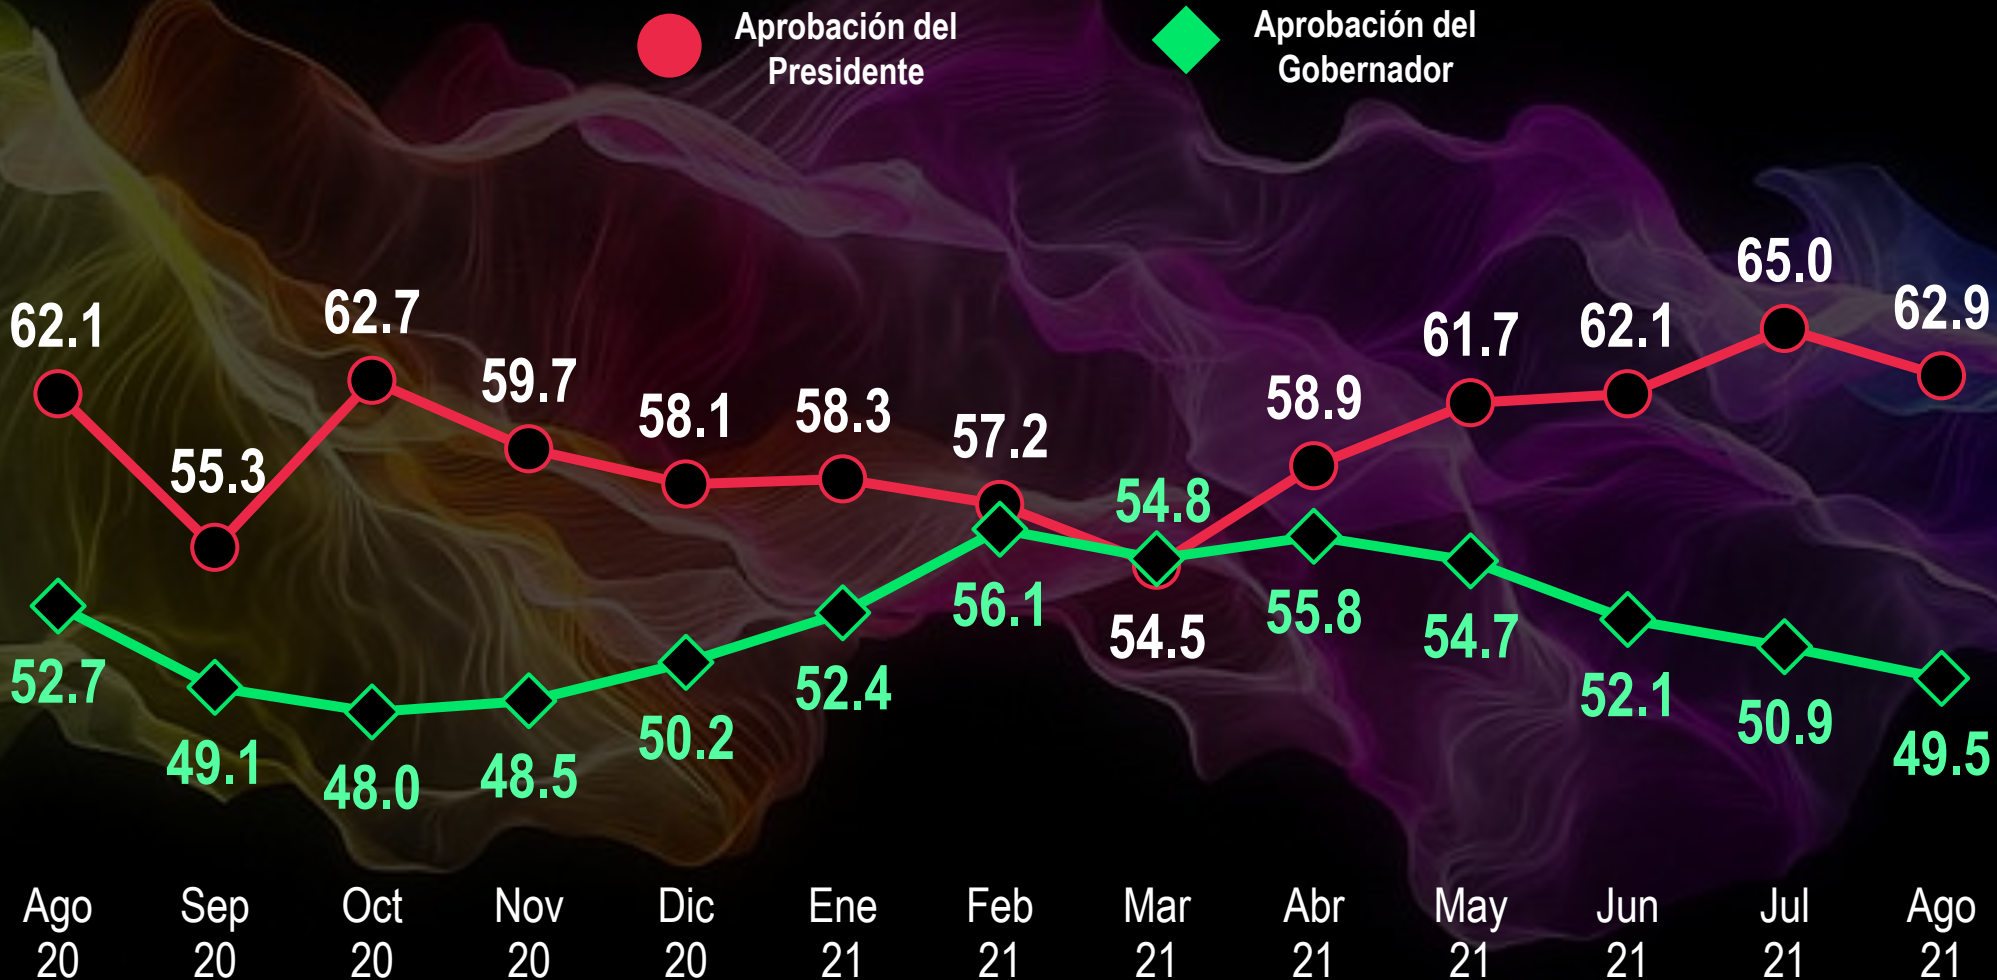

Guanajuato

Evolución de la aprobación de autoridades

Guerrero

Evolución de la aprobación de autoridades

Hidalgo

Evolución de la aprobación de autoridades

Jalisco

Evolución de la aprobación de autoridades

México

Evolución de la aprobación de autoridades

Michoacán

Evolución de la aprobación de autoridades

Morelos

Evolución de la aprobación de autoridades

Nayarit

Evolución de la aprobación de autoridades

Nuevo León

Evolución de la aprobación de autoridades

Oaxaca

Evolución de la aprobación de autoridades

Puebla

Evolución de la aprobación de autoridades

Querétaro

Evolución de la aprobación de autoridades