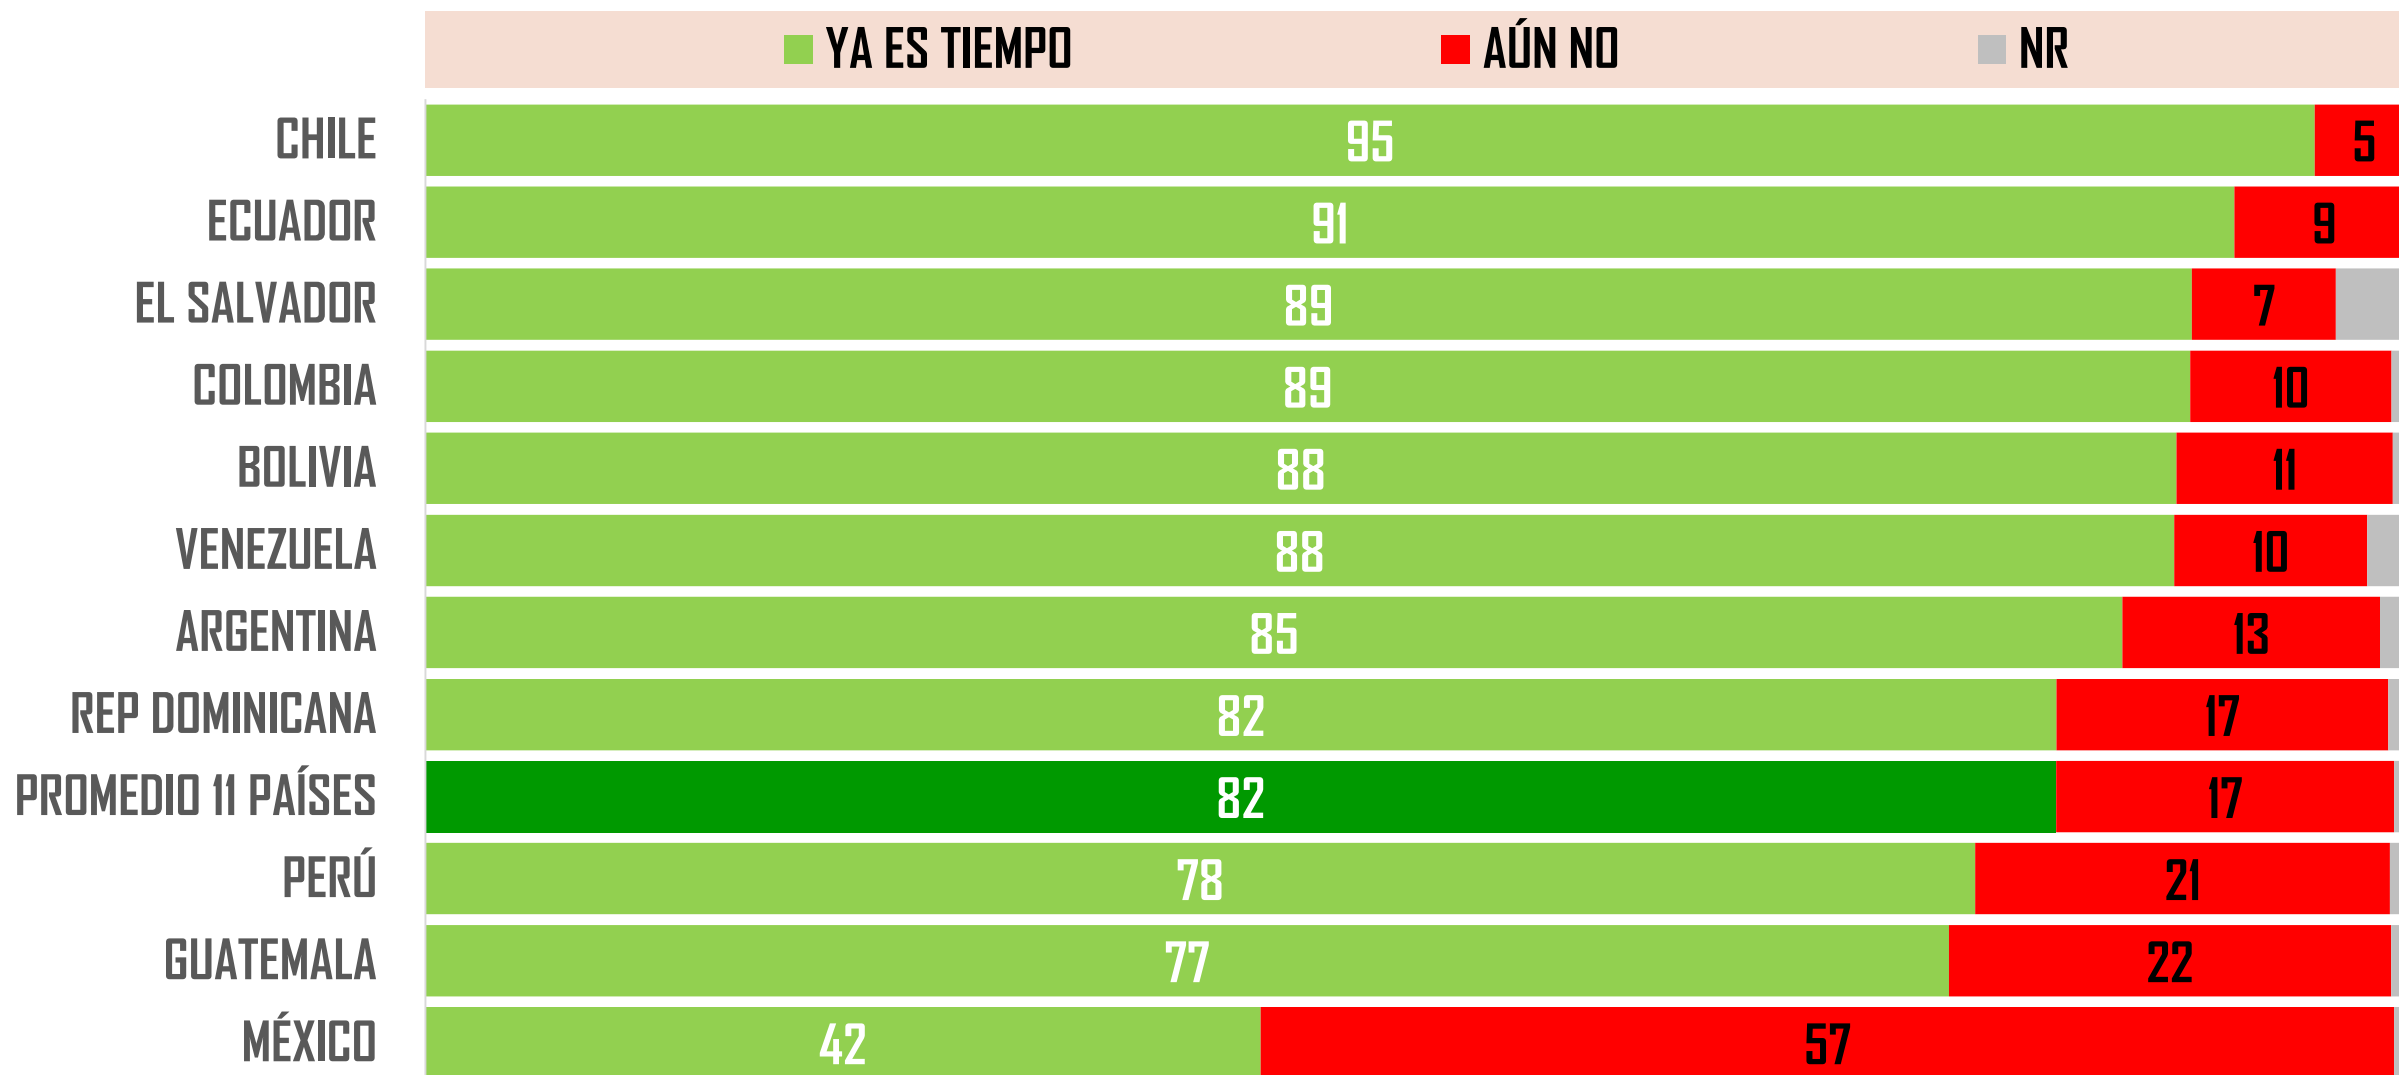

CERRAR BARES Y RESTAURANTES

¿Con la situación que hoy se tiene en su país, cree que ya es momento o todavía no es momento de?

#MITOFSKYDailyTrackingPoll | 500 personas mayores de 18 años por país | Latinoamérica | 22-25/MAR/20 | #001

CERRAR LAS FRONTERAS

¿Con la situación que hoy se tiene en su país, cree que ya es momento o todavía no es momento de?

#MITOFSKYDailyTrackingPoll | 500 personas mayores de 18 años por país | Latinoamérica | 22-25/MAR/20 | #001

CANCELAR VUELOS DEL EXTRANJERO

¿Con la situación que hoy se tiene en su país, cree que ya es momento o todavía no es momento de?

#MITOFSKYDailyTrackingPoll | 500 personas mayores de 18 años por país | Latinoamérica | 22-25/MAR/20 | #001

BLOQUEAR CIUDADES DONDE SE DETECTEN MUCHOS CONTAGIOS

¿Con la situación que hoy se tiene en su país, cree que ya es momento o todavía no es momento de?

#MITOFSKYDailyTrackingPoll | 500 personas mayores de 18 años por país | Latinoamérica | 22-25/MAR/20 | #001