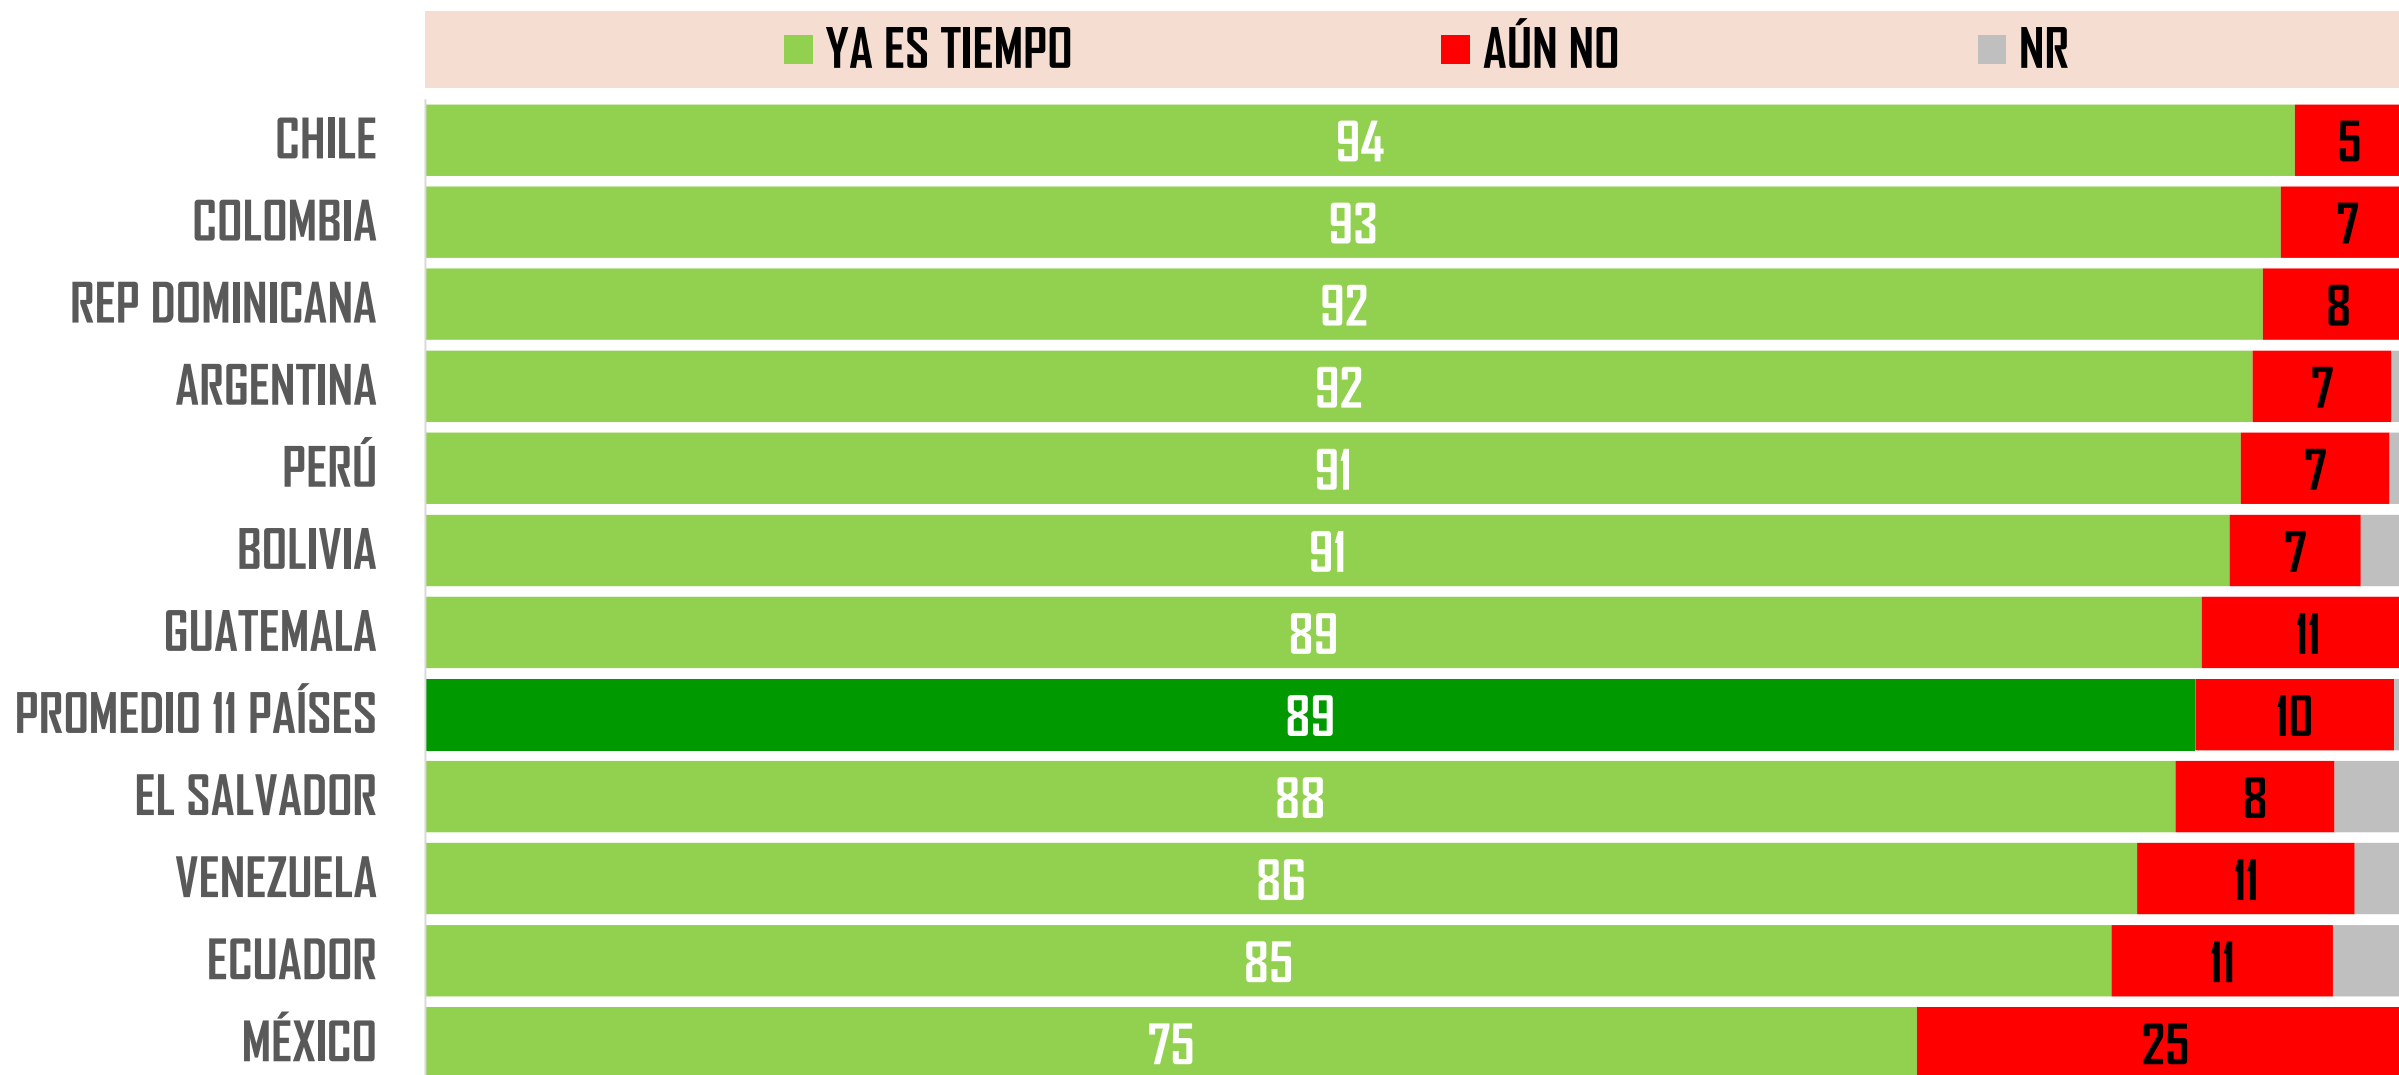

CREDIBILIDAD DE LAS CIFRAS

Los datos que conocemos de la enfermedad en su país ¿cree usted que hay menos, más o son correctos el número de infectados...?

#MITOFSKYDailyTrackingPoll | 500 personas mayores de 18 años por país | Latinoamérica | 22-25/MAR/20 | #001

PROHIBIR LA ENTRADA A SU PAÍS DE VIAJEROS PROCEDENTES DE OTROS PAÍSES

¿Con la situación que hoy se tiene en su país, cree que ya es momento o todavía no es momento de?

#MITOFSKYDailyTrackingPoll | 500 personas mayores de 18 años por país | Latinoamérica | 22-25/MAR/20 | #001