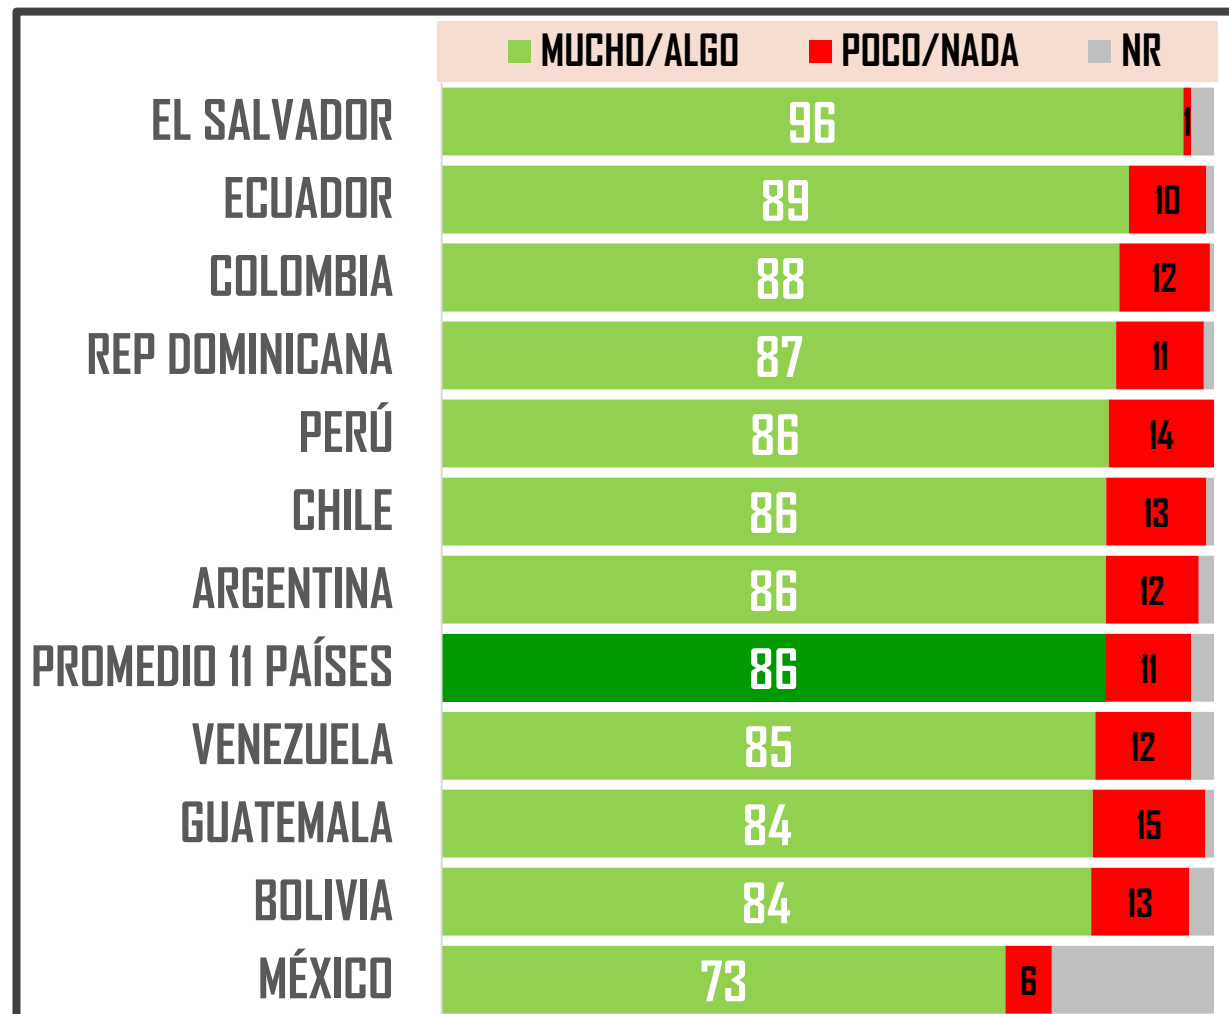

¿A usted en su economía?

#MITOFSKYDailyTrackingPoll | 500 personas mayores de 18 años por país | Latinoamérica | 22-25/MAR/20 | #001