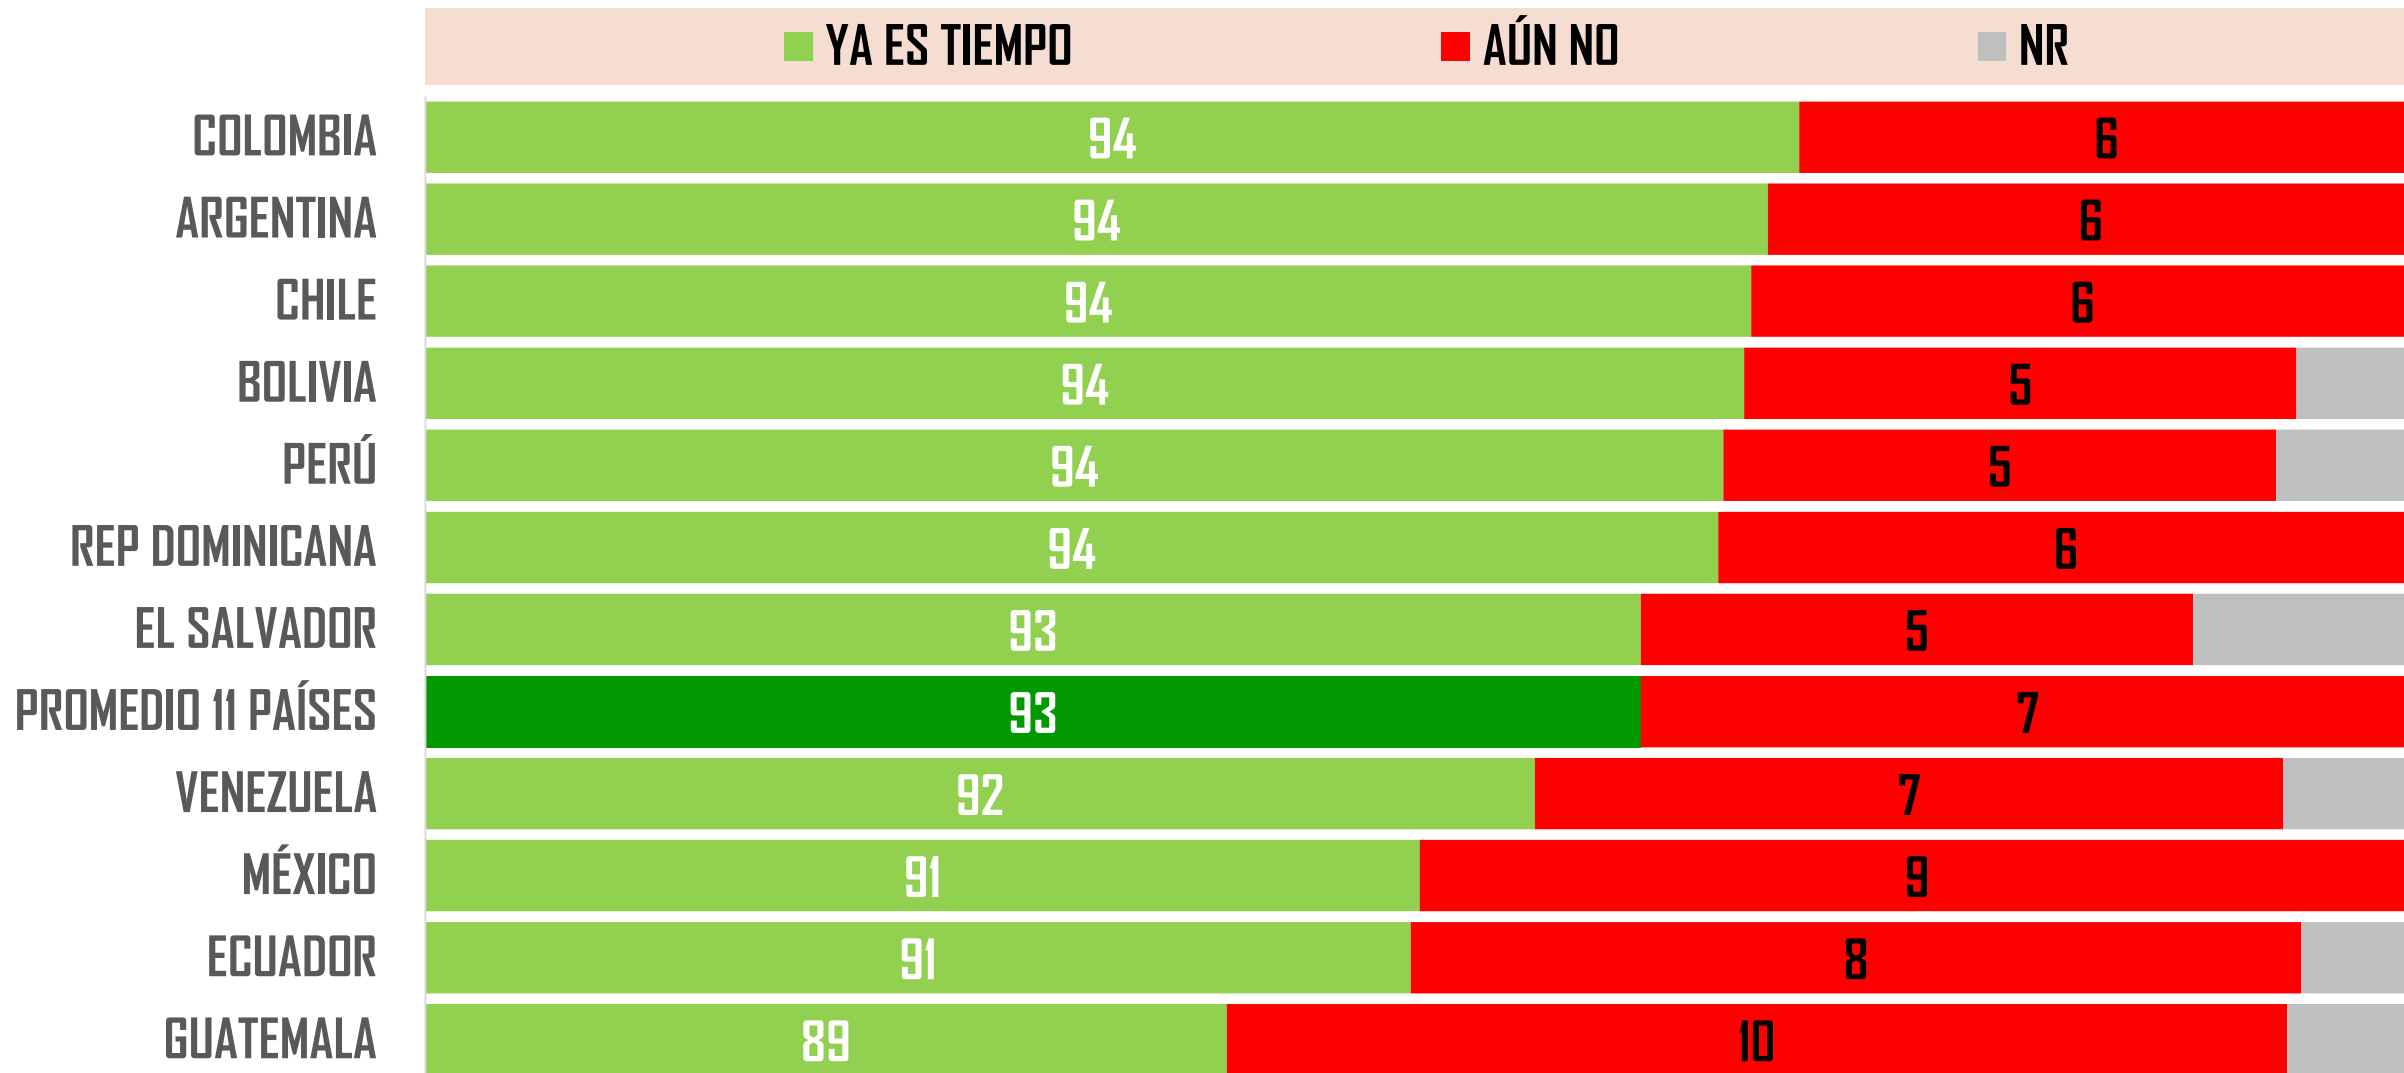

PROHIBIR LA ENTRADA A SU PAÍS DE VIAJEROS PROCEDENTES DE OTROS PAÍSES

¿Con la situación que hoy se tiene en su país, cree que ya es momento o todavía no es momento de?

#MITOFSKYDailyTrackingPoll | 500 personas mayores de 18 años por país | Latinoamérica | 22-25/MAR/20 | #001

CANCELAR TODOS LOS EVENTOS DEPORTIVOS COMO EN OTROS PAÍSES

¿Con la situación que hoy se tiene en su país, cree que ya es momento o todavía no es momento de?

#MITOFSKYDailyTrackingPoll | 500 personas mayores de 18 años por país | Latinoamérica | 22-25/MAR/20 | #001

CANCELAR TODOS LOS CONCIERTOS, FESTIVALES Y EVENTOS MASIVOS

¿Con la situación que hoy se tiene en su país, cree que ya es momento o todavía no es momento de?

#MITOFSKYDailyTrackingPoll | 500 personas mayores de 18 años por país | Latinoamérica | 22-25/MAR/20 | #001