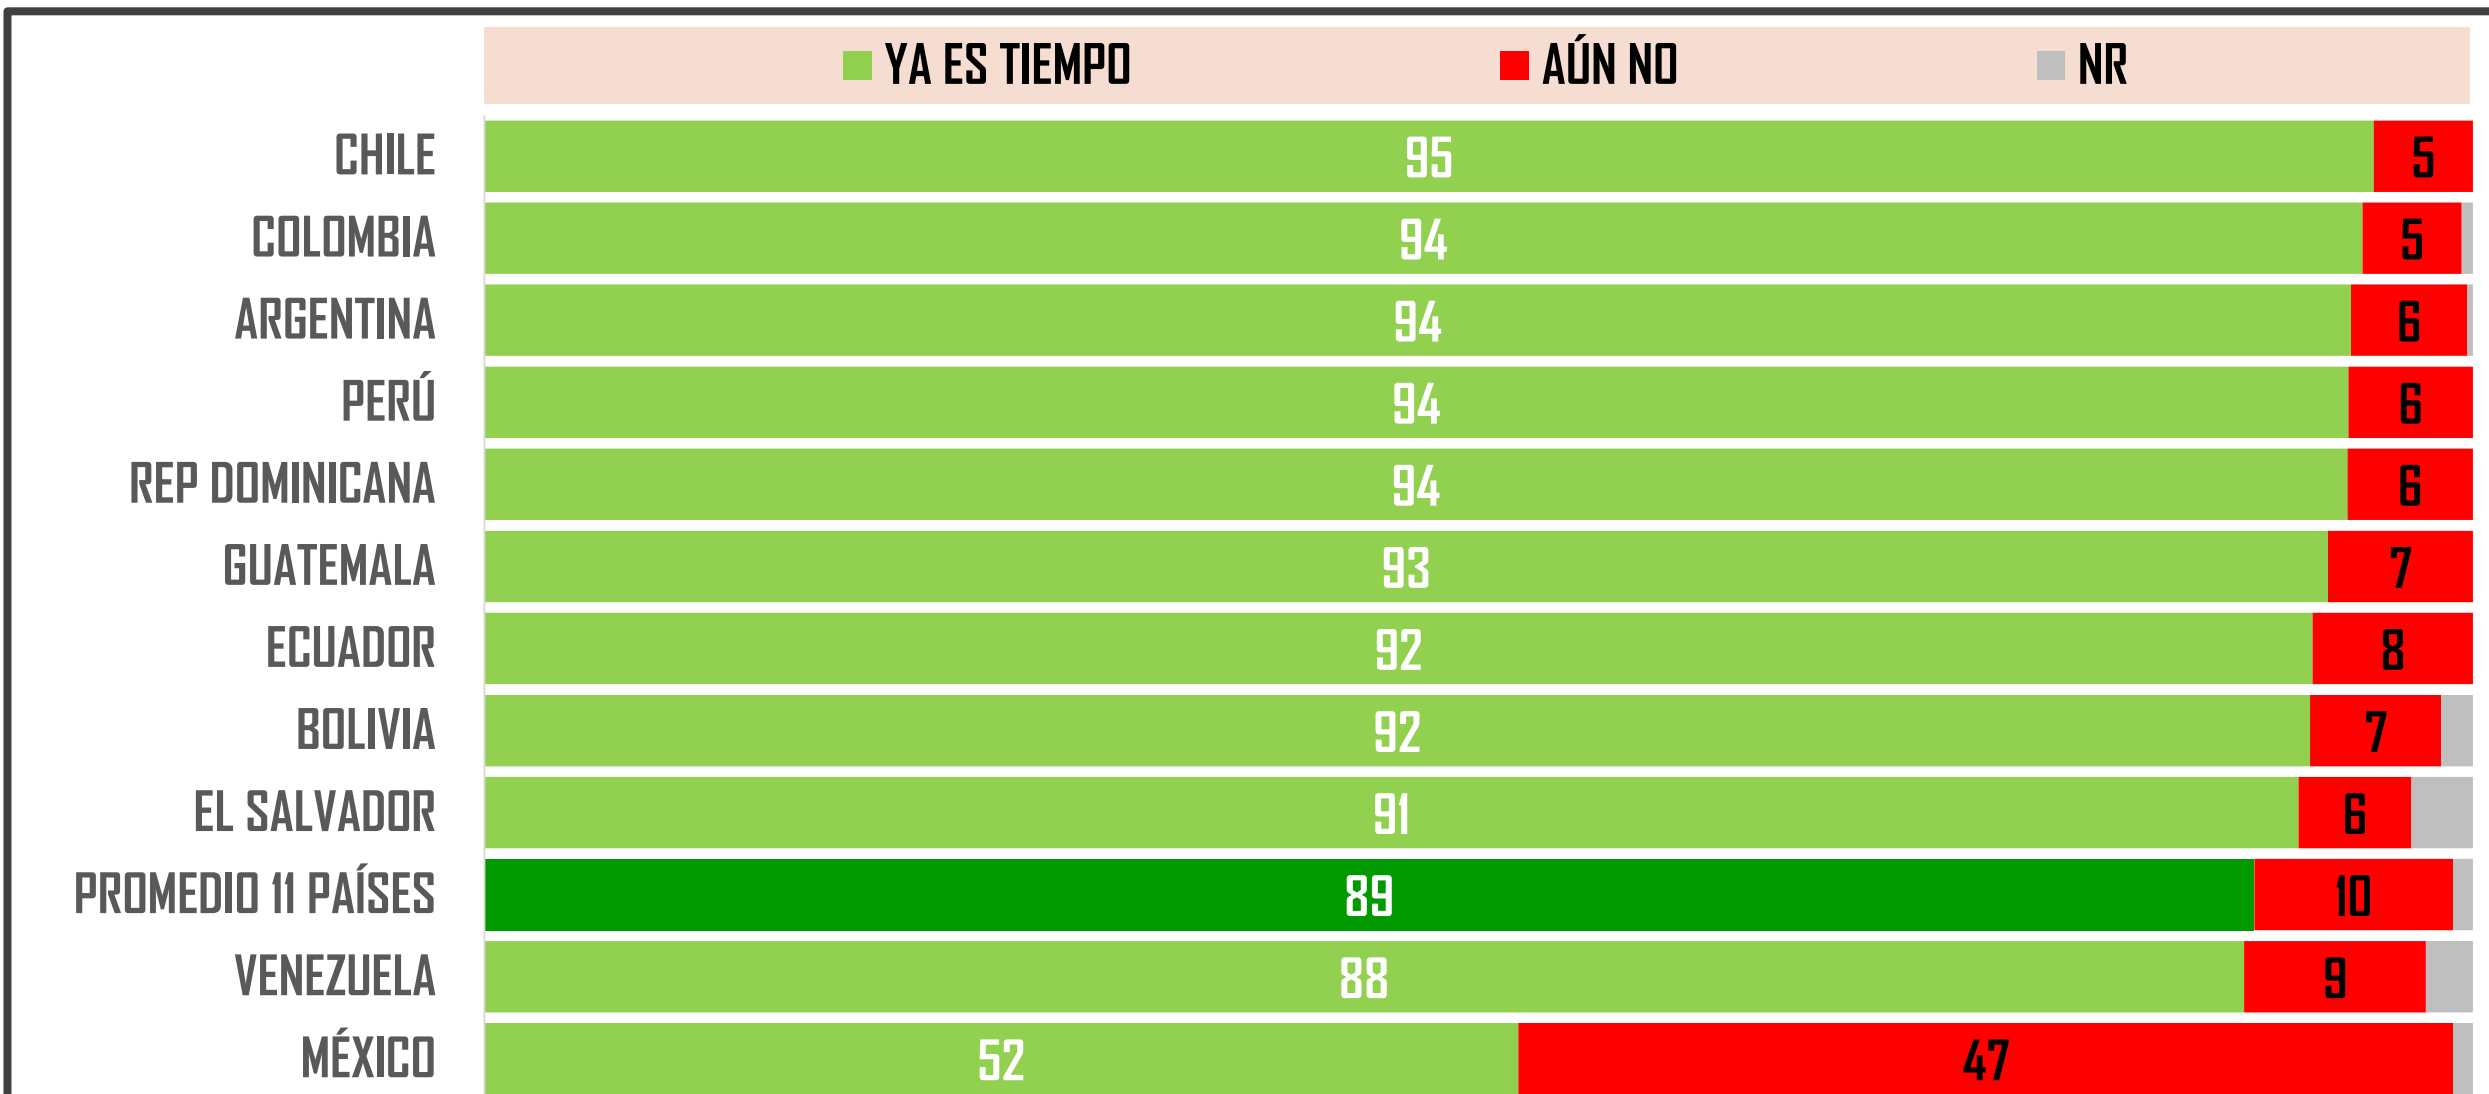

SUSPENDER TRANSPORTE PÚBLICO PARA EVITAR AGLOMERACIONES

¿Con la situación que hoy se tiene en su país, cree que ya es momento o todavía no es momento de?

#MITOFSKYDailyTrackingPoll | 500 personas mayores de 18 años por país | Latinoamérica | 22-25/MAR/20 | #001

CERRAR BARES Y RESTAURANTES

¿Con la situación que hoy se tiene en su país, cree que ya es momento o todavía no es momento de?

#MITOFSKYDailyTrackingPoll | 500 personas mayores de 18 años por país | Latinoamérica | 22-25/MAR/20 | #001

CERRAR LAS FRONTERAS

¿Con la situación que hoy se tiene en su país, cree que ya es momento o todavía no es momento de?

#MITOFSKYDailyTrackingPoll | 500 personas mayores de 18 años por país | Latinoamérica | 22-25/MAR/20 | #001

CANCELAR VUELOS DEL EXTRANJERO

¿Con la situación que hoy se tiene en su país, cree que ya es momento o todavía no es momento de?

#MITOFSKYDailyTrackingPoll | 500 personas mayores de 18 años por país | Latinoamérica | 22-25/MAR/20 | #001