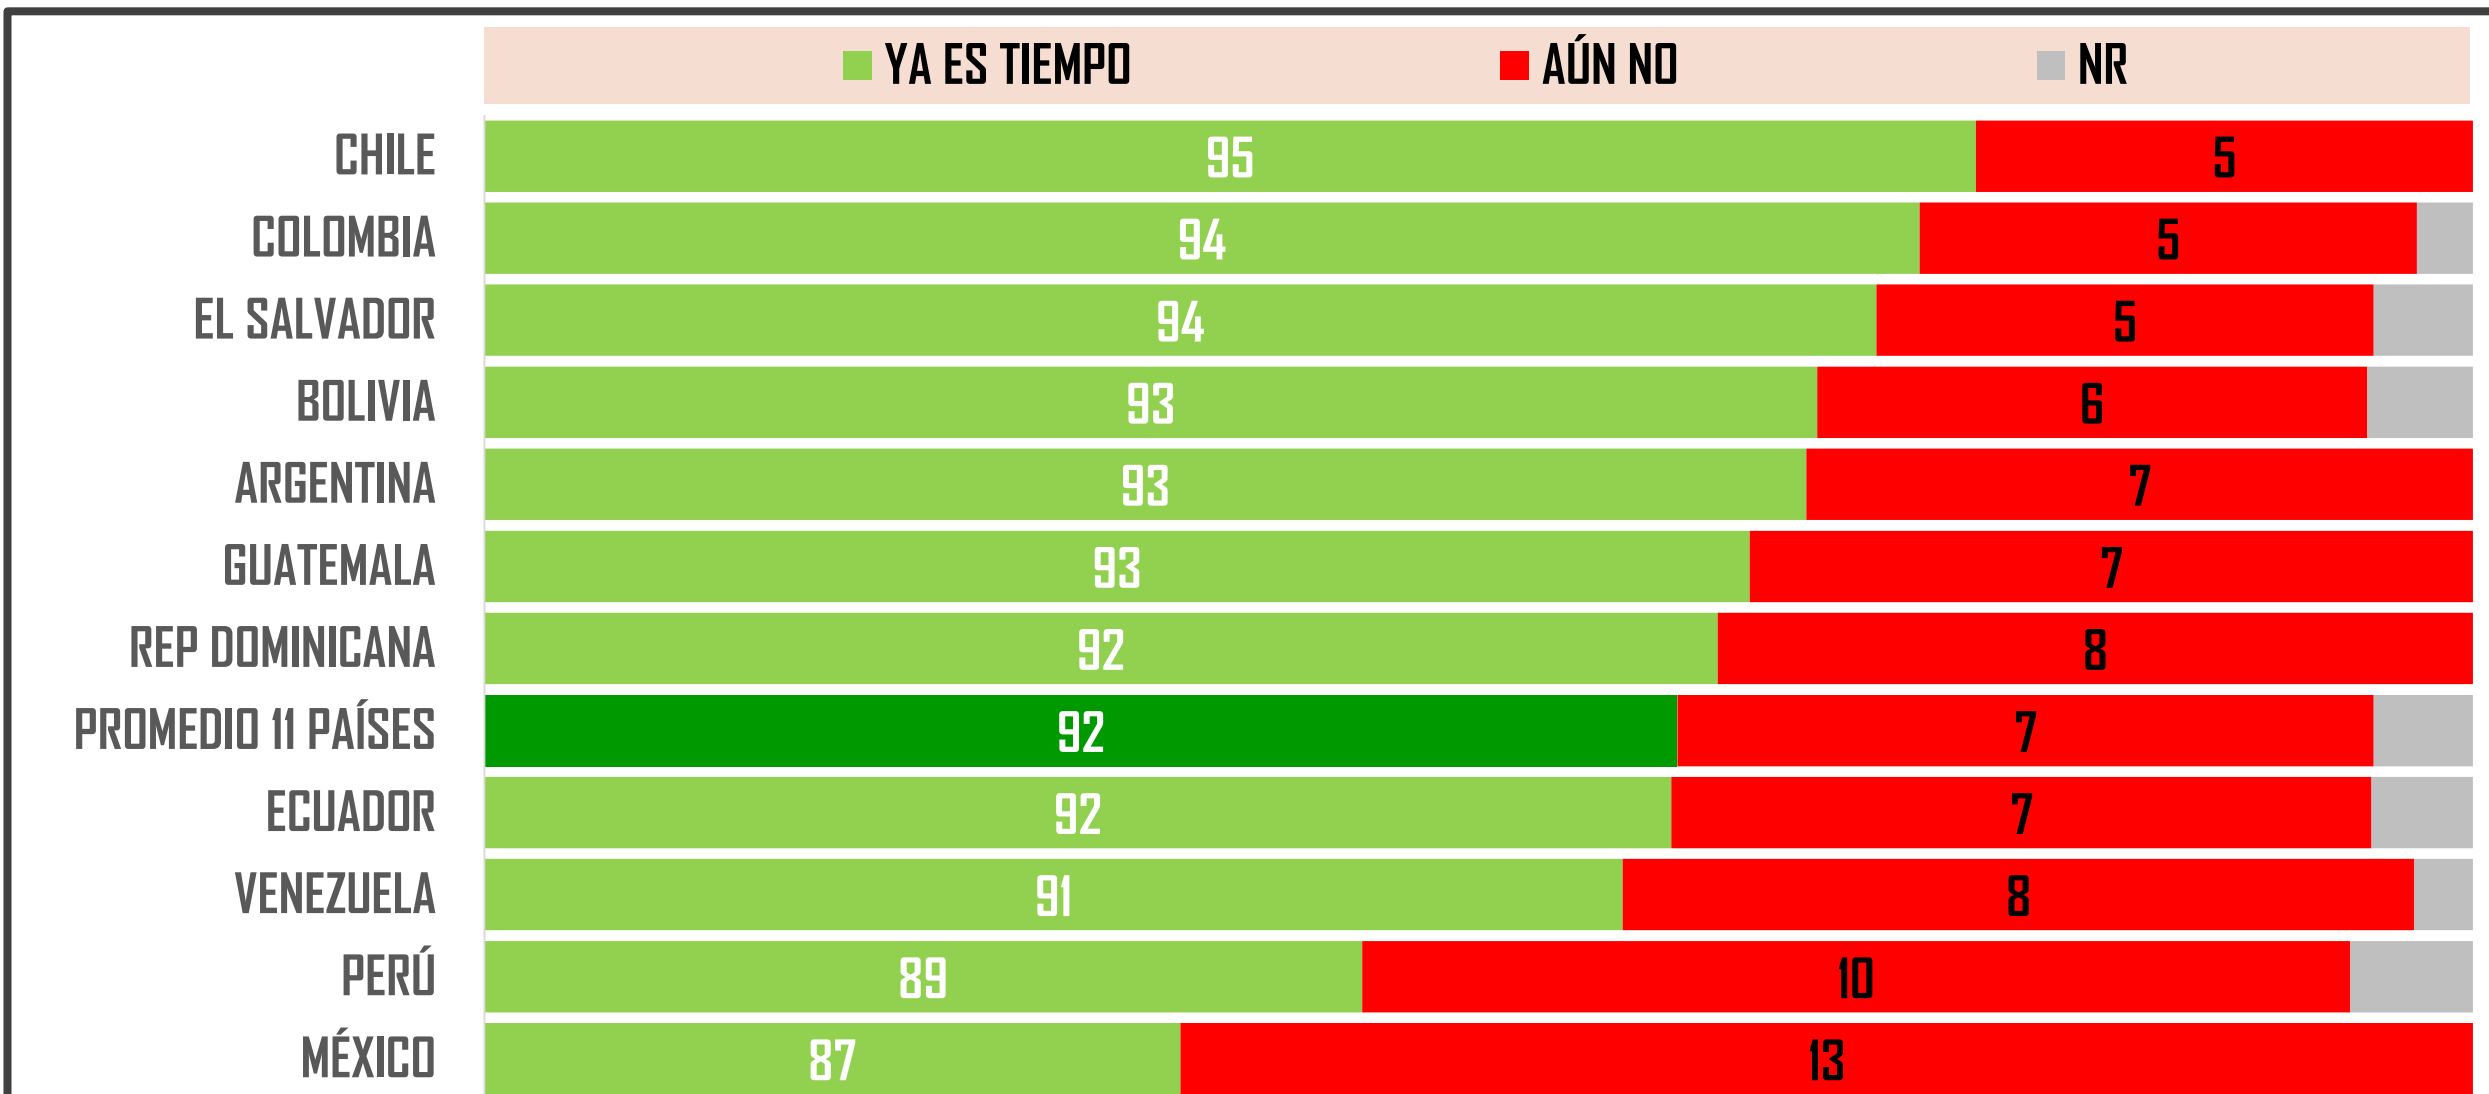

PROHIBIR LA ENTRADA A SU PAÍS DE VIAJEROS PROCEDENTES DE OTROS PAÍSES

¿Con la situación que hoy se tiene en su país, cree que ya es momento o todavía no es momento de?

#MITOFSKYDailyTrackingPoll | 500 personas mayores de 18 años por país | Latinoamérica | 22-25/MAR/20 | #001

CANCELAR TODOS LOS EVENTOS DEPORTIVOS COMO EN OTROS PAÍSES

¿Con la situación que hoy se tiene en su país, cree que ya es momento o todavía no es momento de?

#MITOFSKYDailyTrackingPoll | 500 personas mayores de 18 años por país | Latinoamérica | 22-25/MAR/20 | #001

CANCELAR TODOS LOS CONCIERTOS, FESTIVALES Y EVENTOS MASIVOS

¿Con la situación que hoy se tiene en su país, cree que ya es momento o todavía no es momento de?

#MITOFSKYDailyTrackingPoll | 500 personas mayores de 18 años por país | Latinoamérica | 22-25/MAR/20 | #001

SUSPENDER CLASES EN TODOS LOS NIVELES HASTA QUE PASE LA CRISIS

¿Con la situación que hoy se tiene en su país, cree que ya es momento o todavía no es momento de?

#MITOFSKYDailyTrackingPoll | 500 personas mayores de 18 años por país | Latinoamérica | 22-25/MAR/20 | #001