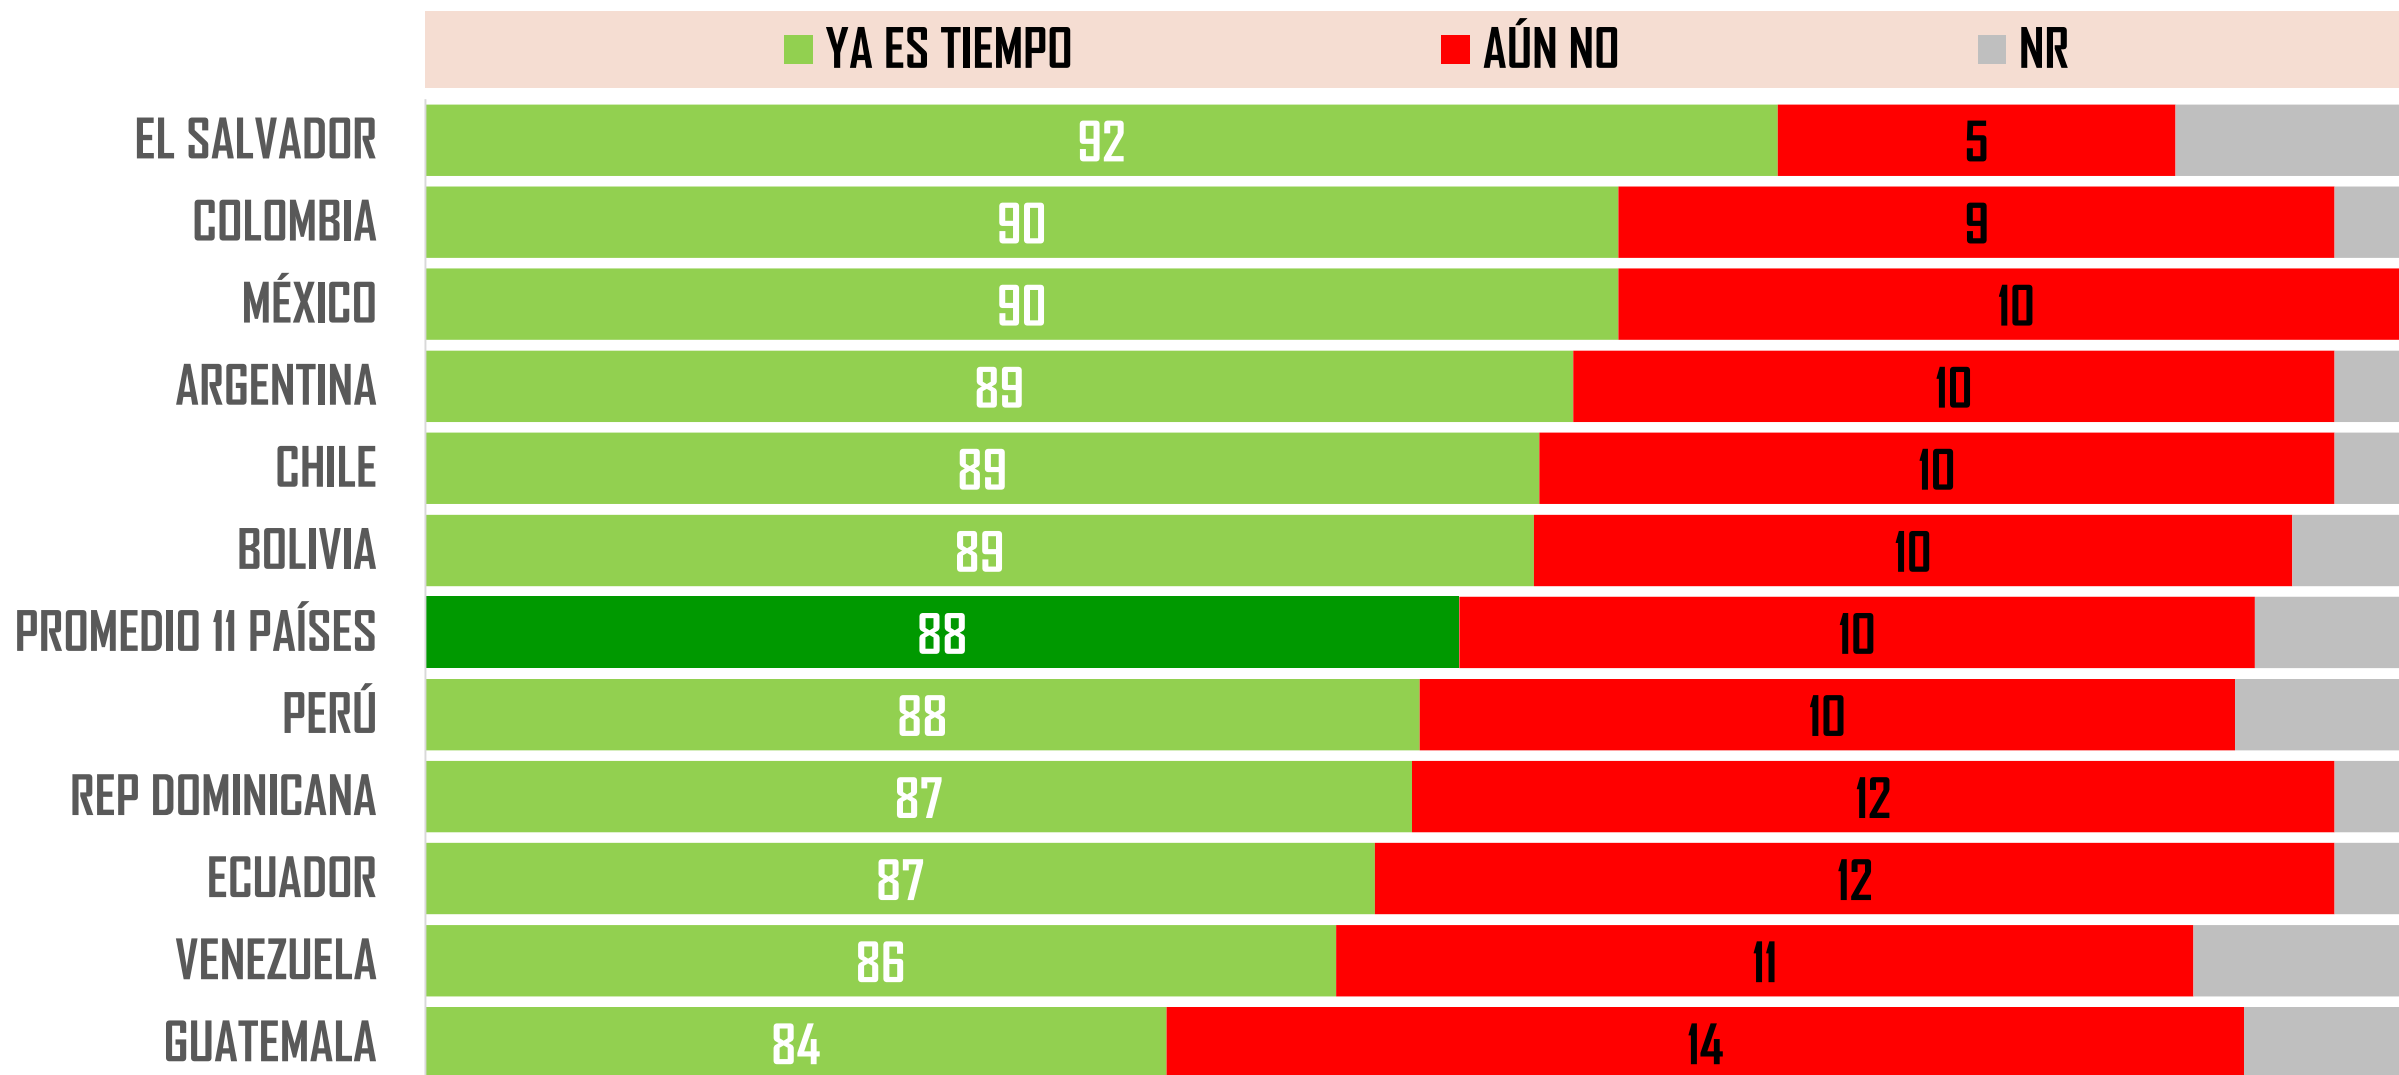

CANCELAR TODOS LOS EVENTOS DEPORTIVOS COMO EN OTROS PAÍSES

¿Con la situación que hoy se tiene en su país, cree que ya es momento o todavía no es momento de?

#MITOFSKYDailyTrackingPoll | 500 personas mayores de 18 años por país | Latinoamérica | 22-25/MAR/20 | #001