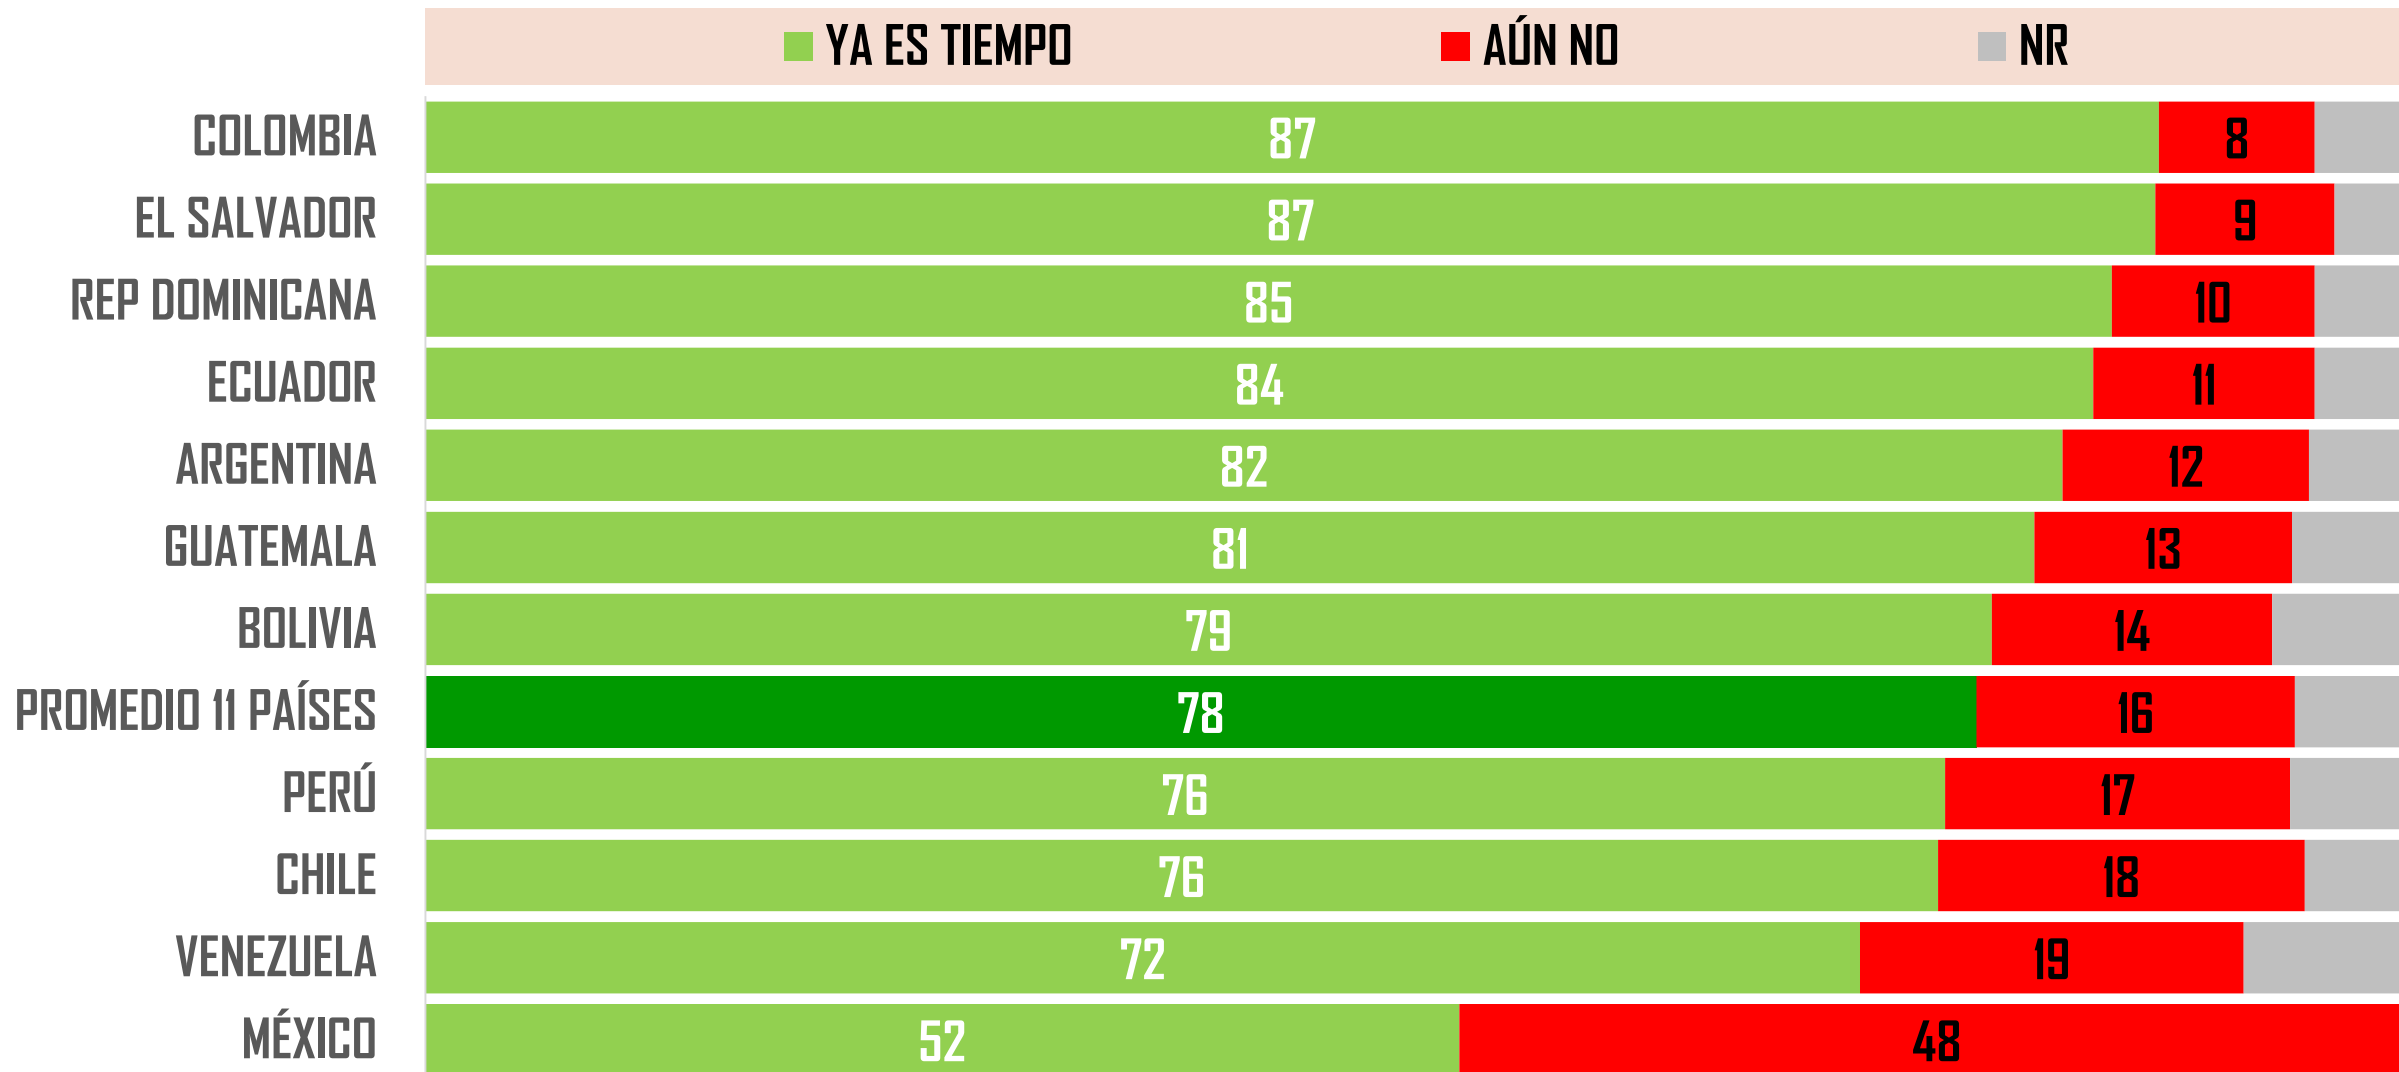

SUSPENDER CLASES EN TODOS LOS NIVELES HASTA QUE PASE LA CRISIS

¿Con la situación que hoy se tiene en su país, cree que ya es momento o todavía no es momento de?

#MITOFSKYDailyTrackingPoll | 500 personas mayores de 18 años por país | Latinoamérica | 22-25/MAR/20 | #001

SUSPENDER ACTIVIDADES CEREMONIAS RELIGIOSAS

¿Con la situación que hoy se tiene en su país, cree que ya es momento o todavía no es momento de?

#MITOFSKYDailyTrackingPoll | 500 personas mayores de 18 años por país | Latinoamérica | 22-25/MAR/20 | #001

PROHIBIR SALIR DE SUS CASAS DURANTE UN LARGO PERIODO DE TIEMPO

¿Con la situación que hoy se tiene en su país, cree que ya es momento o todavía no es momento de?

#MITOFSKYDailyTrackingPoll | 500 personas mayores de 18 años por país | Latinoamérica | 22-25/MAR/20 | #001