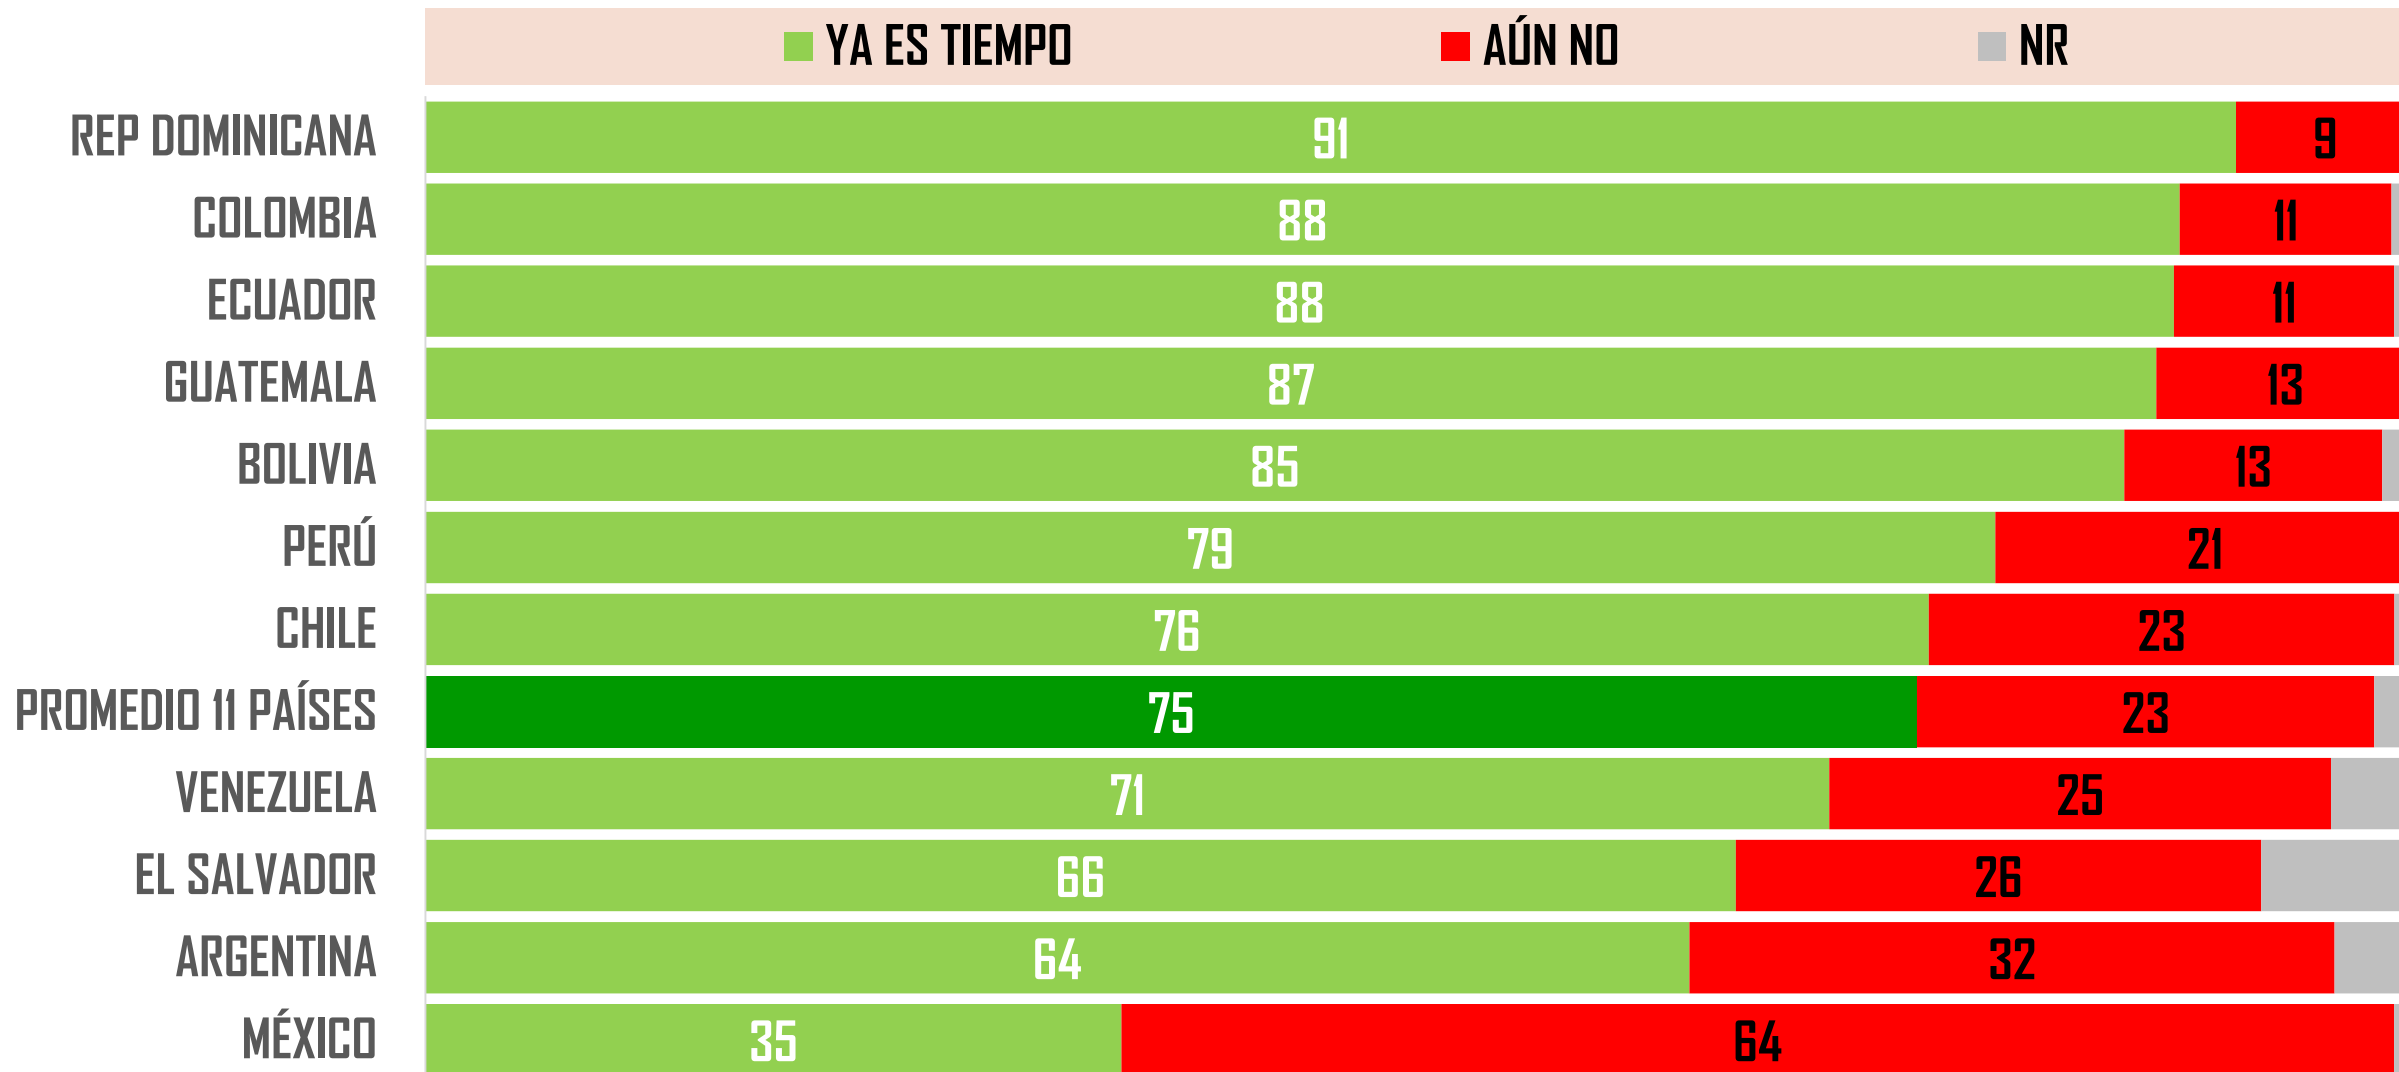

SUSPENDER ACTIVIDADES CEREMONIAS RELIGIOSAS

¿Con la situación que hoy se tiene en su país, cree que ya es momento o todavía no es momento de?

#MITOFSKYDailyTrackingPoll | 500 personas mayores de 18 años por país | Latinoamérica | 22-25/MAR/20 | #001

PROHIBIR SALIR DE SUS CASAS DURANTE UN LARGO PERIODO DE TIEMPO

¿Con la situación que hoy se tiene en su país, cree que ya es momento o todavía no es momento de?

#MITOFSKYDailyTrackingPoll | 500 personas mayores de 18 años por país | Latinoamérica | 22-25/MAR/20 | #001

SUSPENDER TRANSPORTE PÚBLICO PARA EVITAR AGLOMERACIONES

¿Con la situación que hoy se tiene en su país, cree que ya es momento o todavía no es momento de?

#MITOFSKYDailyTrackingPoll | 500 personas mayores de 18 años por país | Latinoamérica | 22-25/MAR/20 | #001

CERRAR BARES Y RESTAURANTES

¿Con la situación que hoy se tiene en su país, cree que ya es momento o todavía no es momento de?

#MITOFSKYDailyTrackingPoll | 500 personas mayores de 18 años por país | Latinoamérica | 22-25/MAR/20 | #001