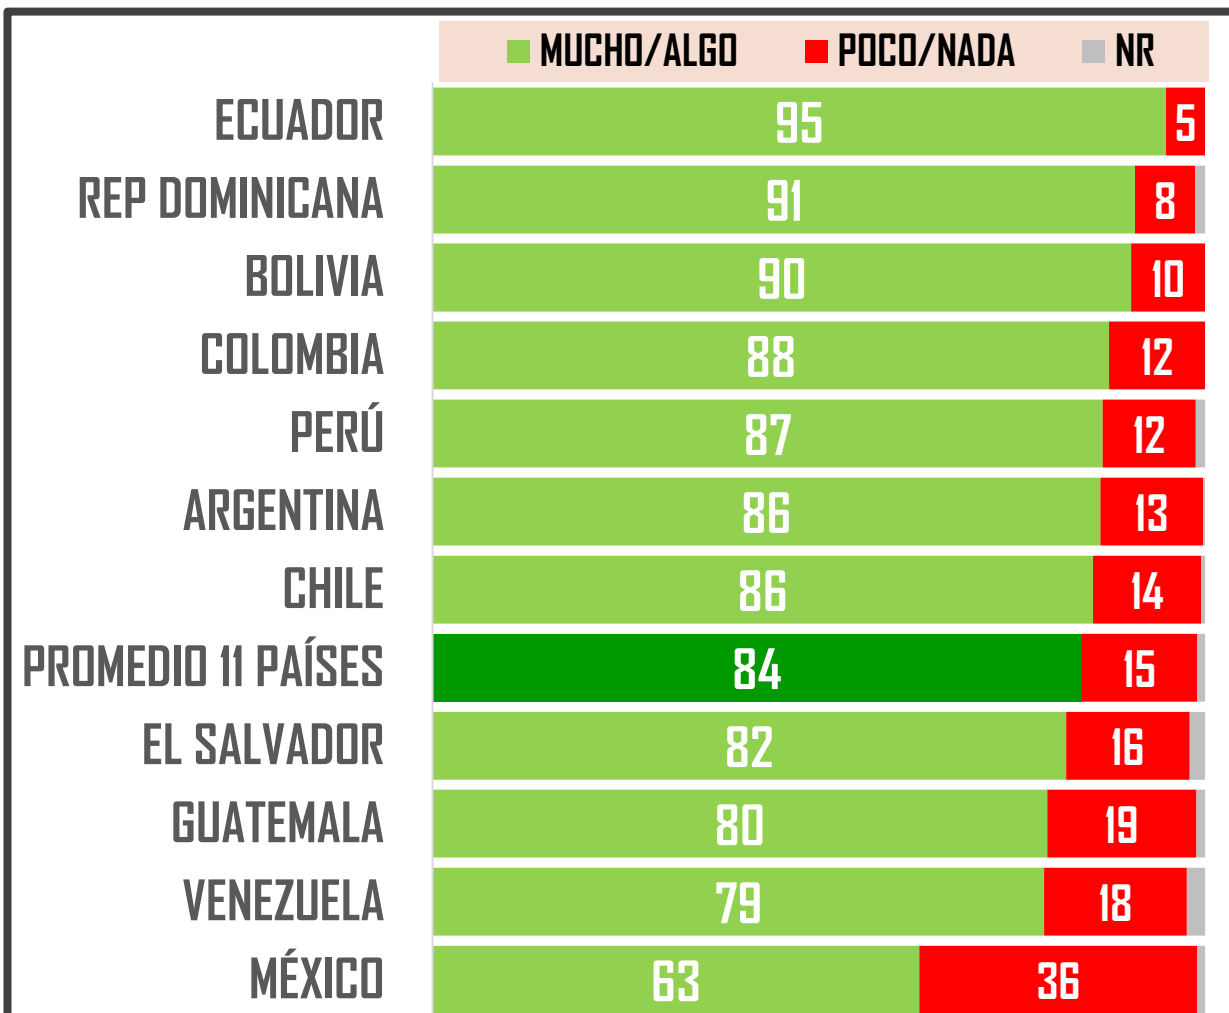

LOS MIEDOS AL CORONAVIRUS

Hablando del CORONAVIRUS, ¿Qué tanto miedo tiene de...?

¿CONTAGIARSE usted o su familia?