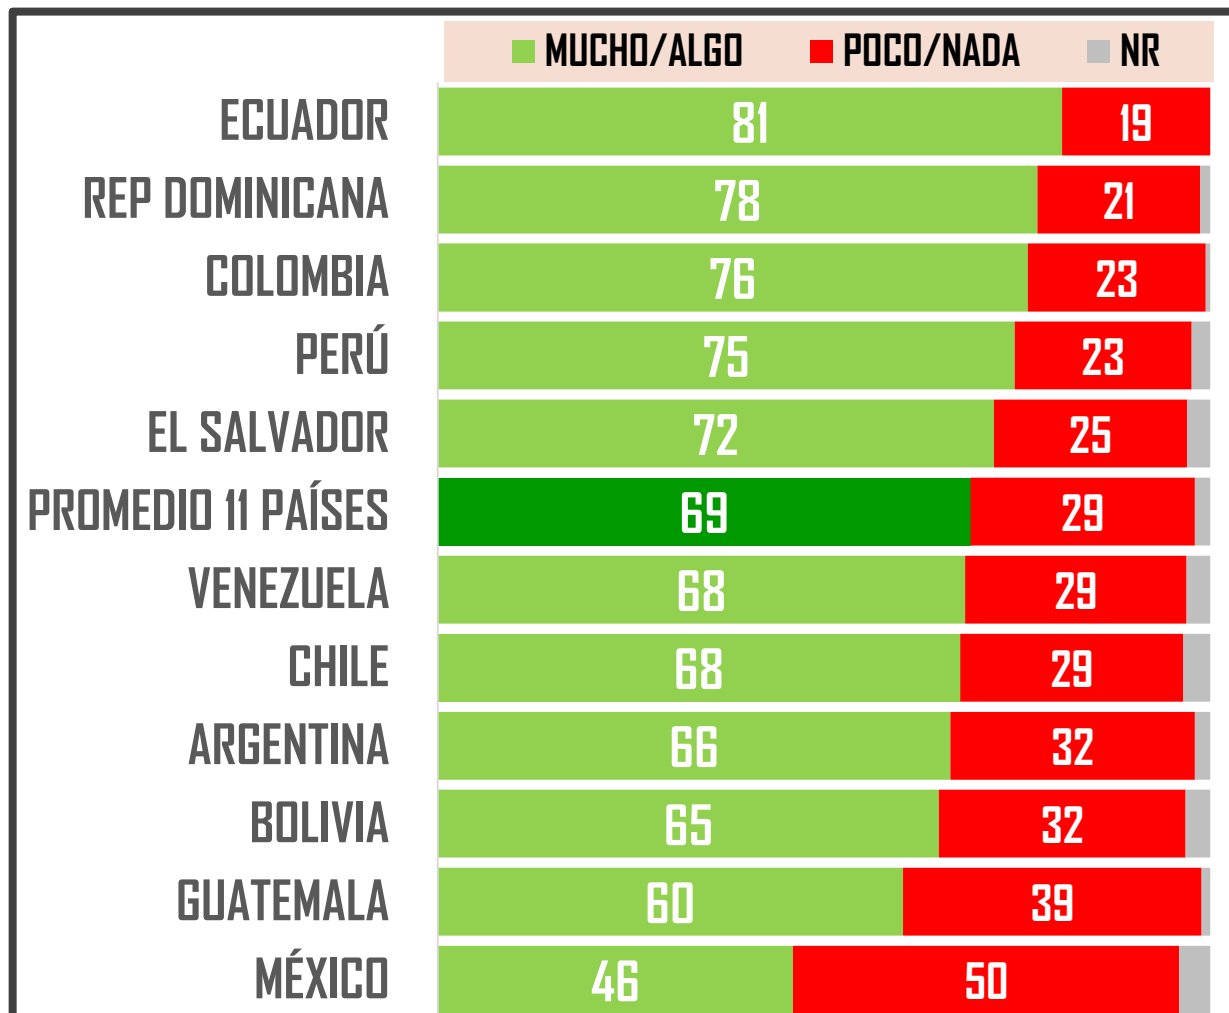

PRINCIPAL PROBLEMA A RESOLVER HOY

De los muchos problemas que existen, ¿cuál de estos le preocupa más a su familia?

#MITOFSKYDailyTrackingPoll | 500 personas mayores de 18 años por país | Latinoamérica | 22-25/MAR/20 | #001

APROBACIÓN PRESIDENCIAL AL MANEJO DE LA CRISIS

En general, ¿Aprueba o no aprueba la forma en que el presidente de su país ha manejado la crisis del coronavirus?

% SÍ APRUEBA

#MITOFSKYDailyTrackingPoll | 500 personas mayores de 18 años por país | Latinoamérica | 22-25/MAR/20 | #001

LOS MIEDOS AL CORONAVIRUS

Hablando del CORONAVIRUS, ¿Qué tanto miedo tiene de...?

¿CONTAGIARSE usted o su familia?

¿MORIR a causa del CORONAVIRUS?

#MITOFSKYDailyTrackingPoll | 500 personas mayores de 18 años por país | Latinoamérica | 22-25/MAR/20 | #001

PROHIBIR LA ENTRADA A SU PAÍS DE VIAJEROS PROCEDENTES DE OTROS PAÍSES

¿Con la situación que hoy se tiene en su país, cree que ya es momento o todavía no es momento de?

#MITOFSKYDailyTrackingPoll | 500 personas mayores de 18 años por país | Latinoamérica | 22-25/MAR/20 | #001