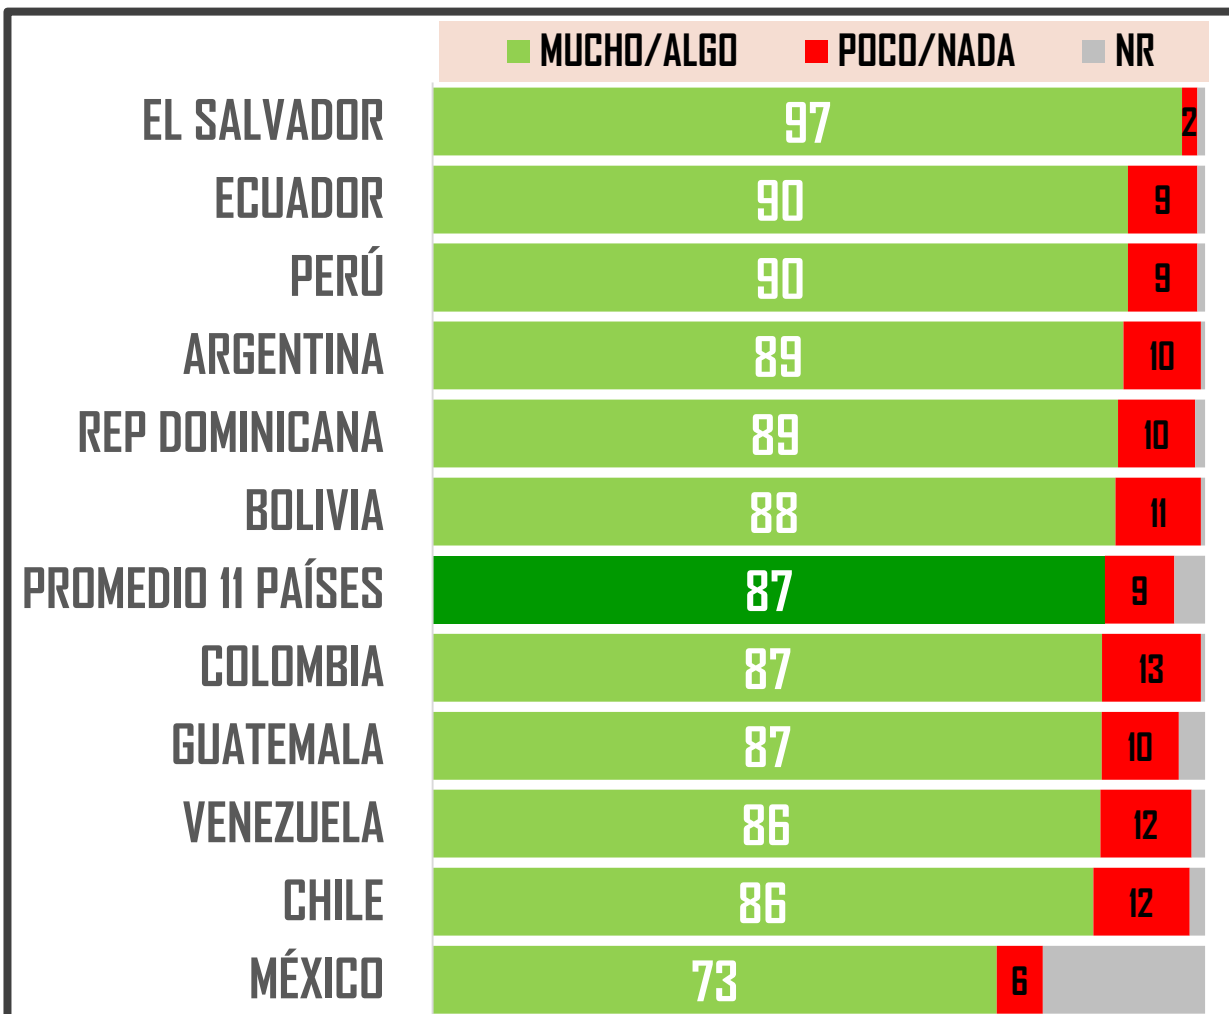

LOS MIEDOS AL CORONAVIRUS

Debido a la crisis del coronavirus en el mundo y otros problemas, la economía mundial entrará en problemas fuertes. En su opinión ¿Qué tanto le afectará

¿La crisis económica a nuestro país?