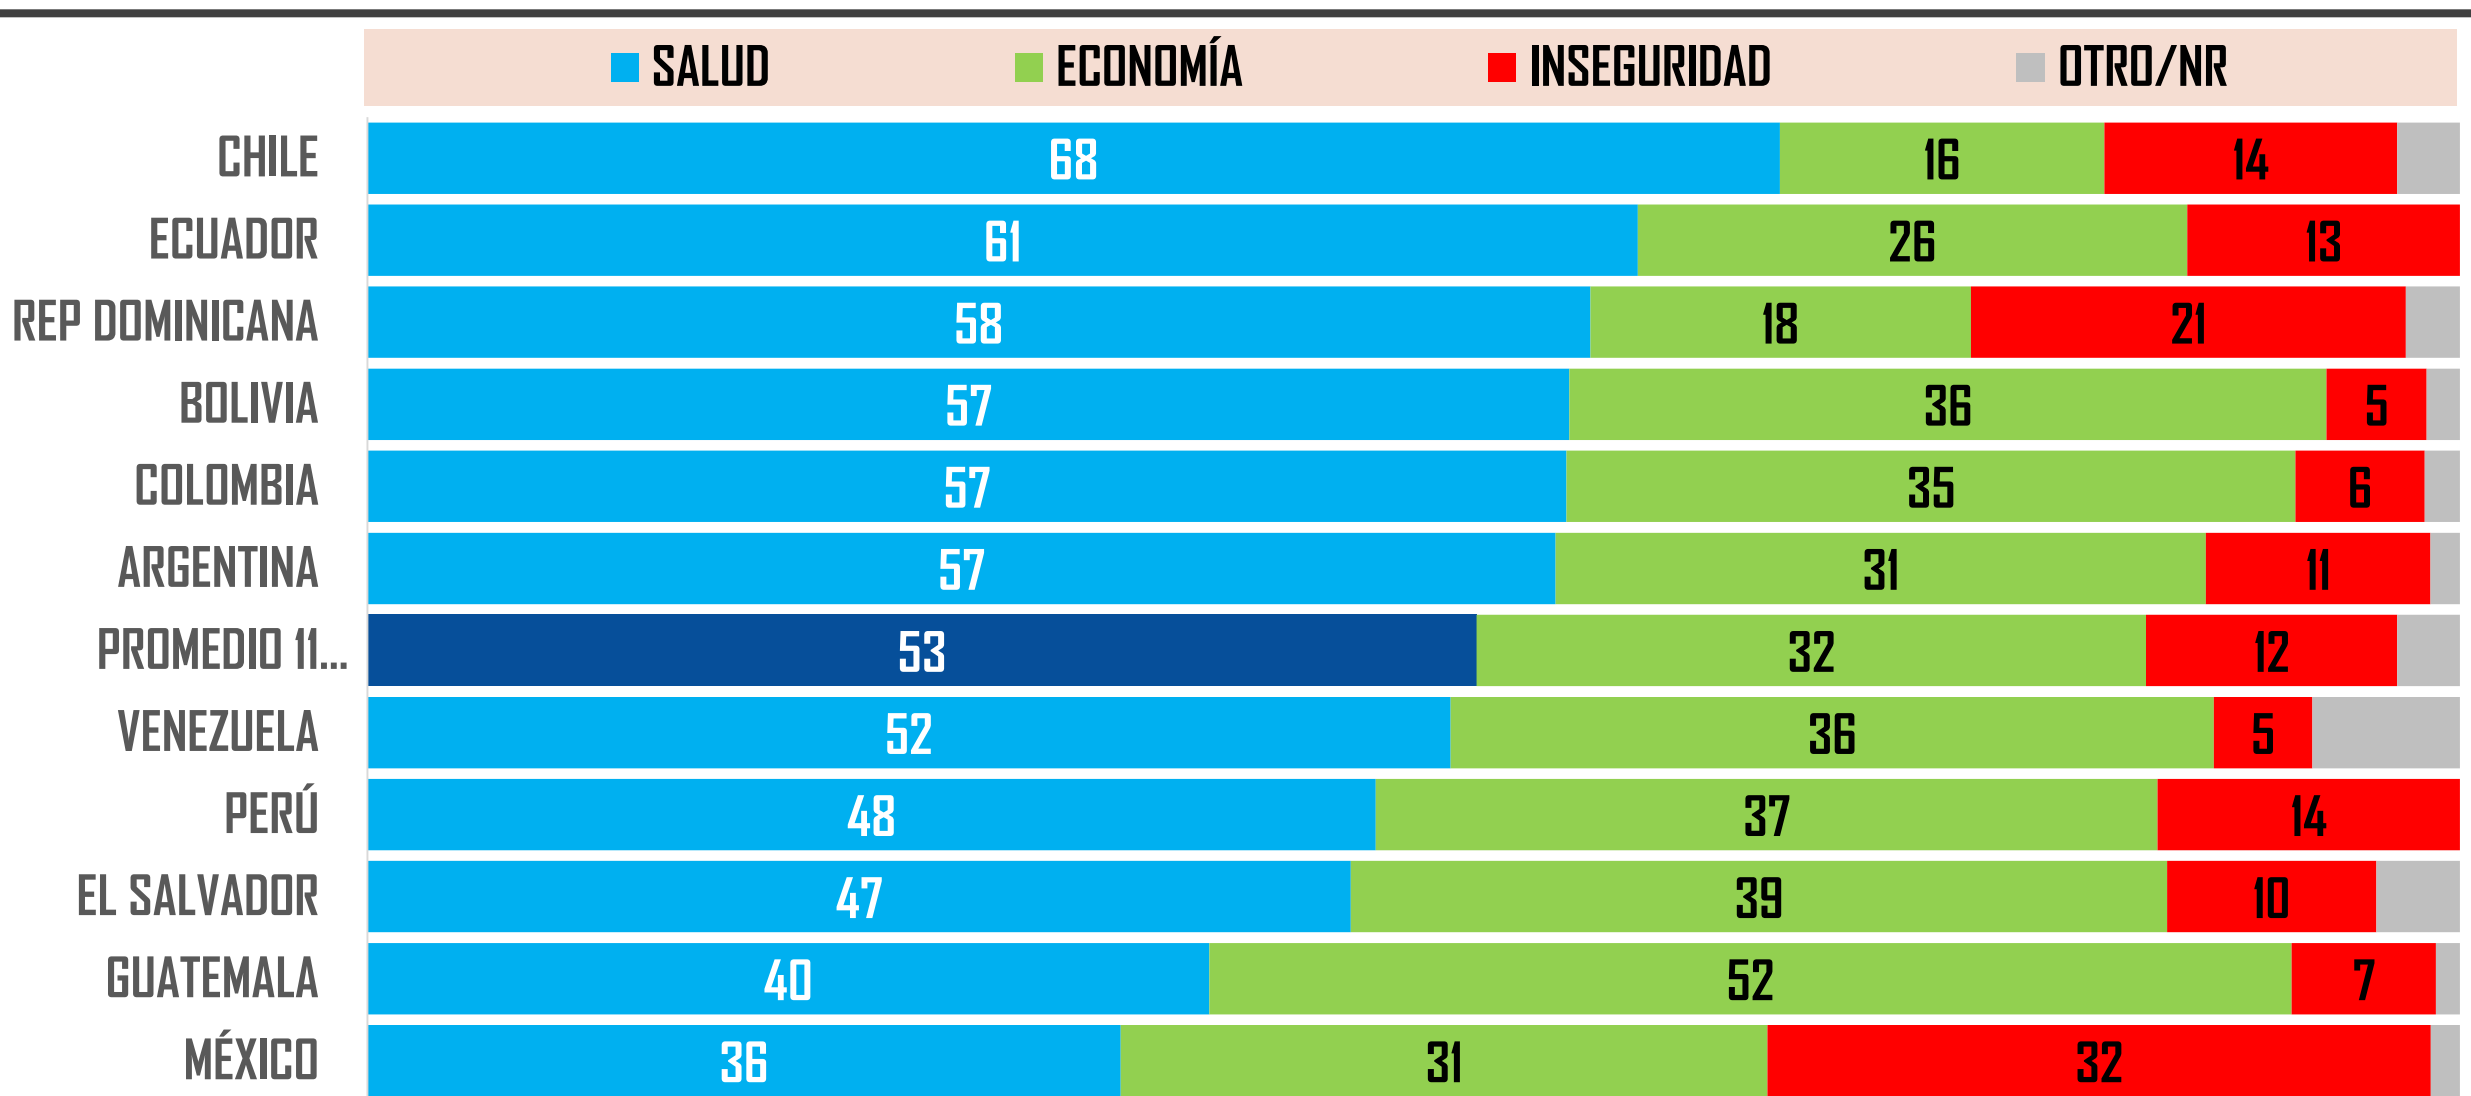

LATINOAMERICA

ESTUDIO DE OPINIÓN

22-25/MAR/20

RESULTADOS #001

COVID-19 EN 11 PAÍSES DE LATINOAMERICA

#MITOFSKYDailyTrackingPoll

ESTUDIO DE OPINIÓN | 22-25/MAR/20

CONFIDENCIAL

PRINCIPAL PROBLEMA A RESOLVER HOY

De los muchos problemas que existen, ¿cuál de estos le preocupa más a su familia?

#MITOFSKYDailyTrackingPoll | 500 personas mayores de 18 años por país | Latinoamérica | 22-25/MAR/20 | #001