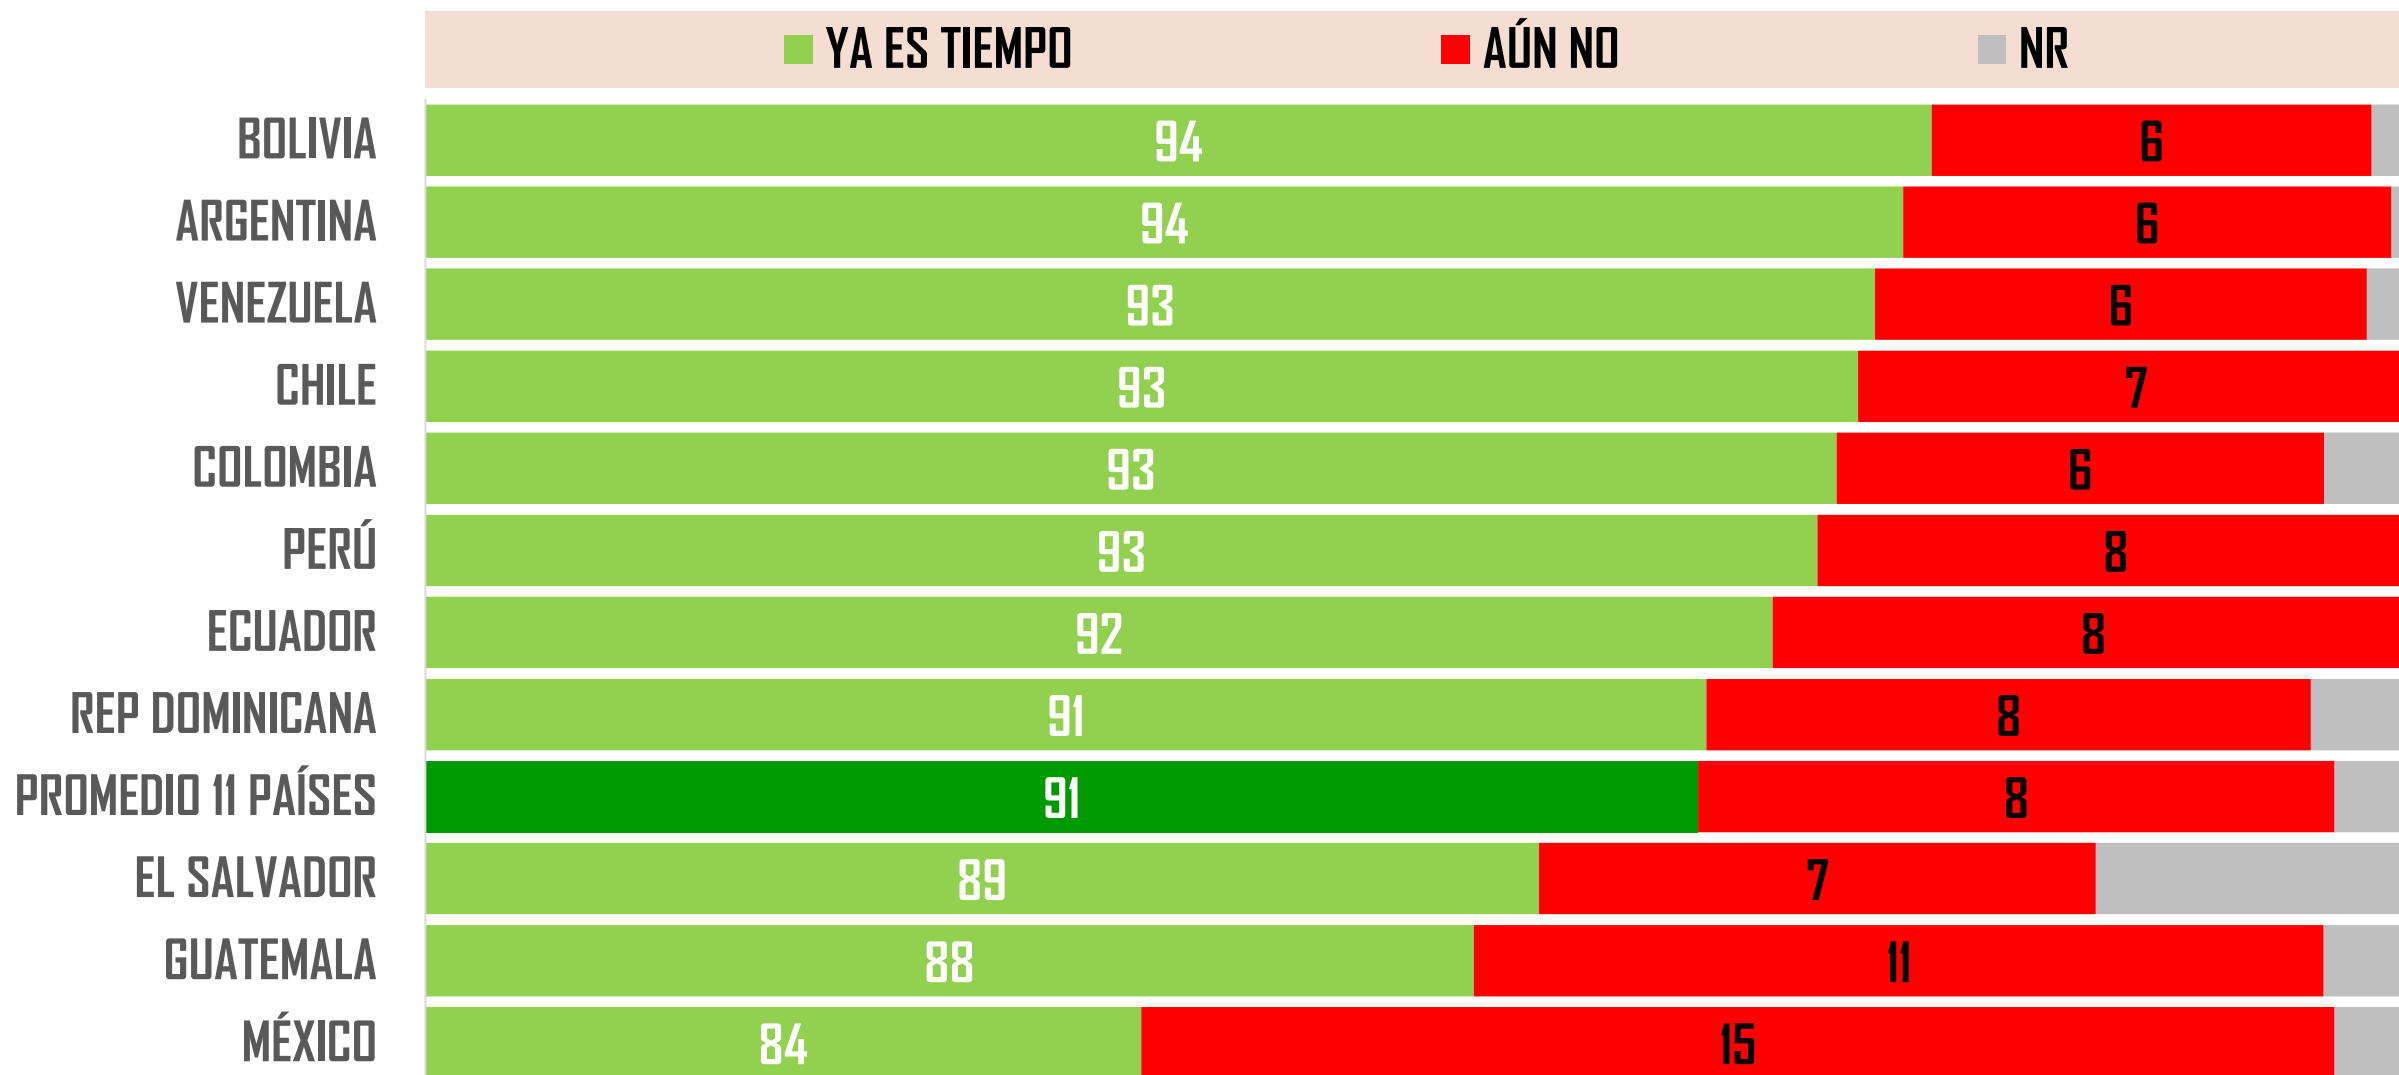

CANCELAR TODOS LOS CONCIERTOS, FESTIVALES Y EVENTOS MASIVOS

¿Con la situación que hoy se tiene en su país, cree que ya es momento o todavía no es momento de?

#MITOFSKYDailyTrackingPoll | 500 personas mayores de 18 años por país | Latinoamérica | 22-25/MAR/20 | #001

SUSPENDER CLASES EN TODOS LOS NIVELES HASTA QUE PASE LA CRISIS

¿Con la situación que hoy se tiene en su país, cree que ya es momento o todavía no es momento de?

#MITOFSKYDailyTrackingPoll | 500 personas mayores de 18 años por país | Latinoamérica | 22-25/MAR/20 | #001

SUSPENDER ACTIVIDADES CEREMONIAS RELIGIOSAS

¿Con la situación que hoy se tiene en su país, cree que ya es momento o todavía no es momento de?

#MITOFSKYDailyTrackingPoll | 500 personas mayores de 18 años por país | Latinoamérica | 22-25/MAR/20 | #001