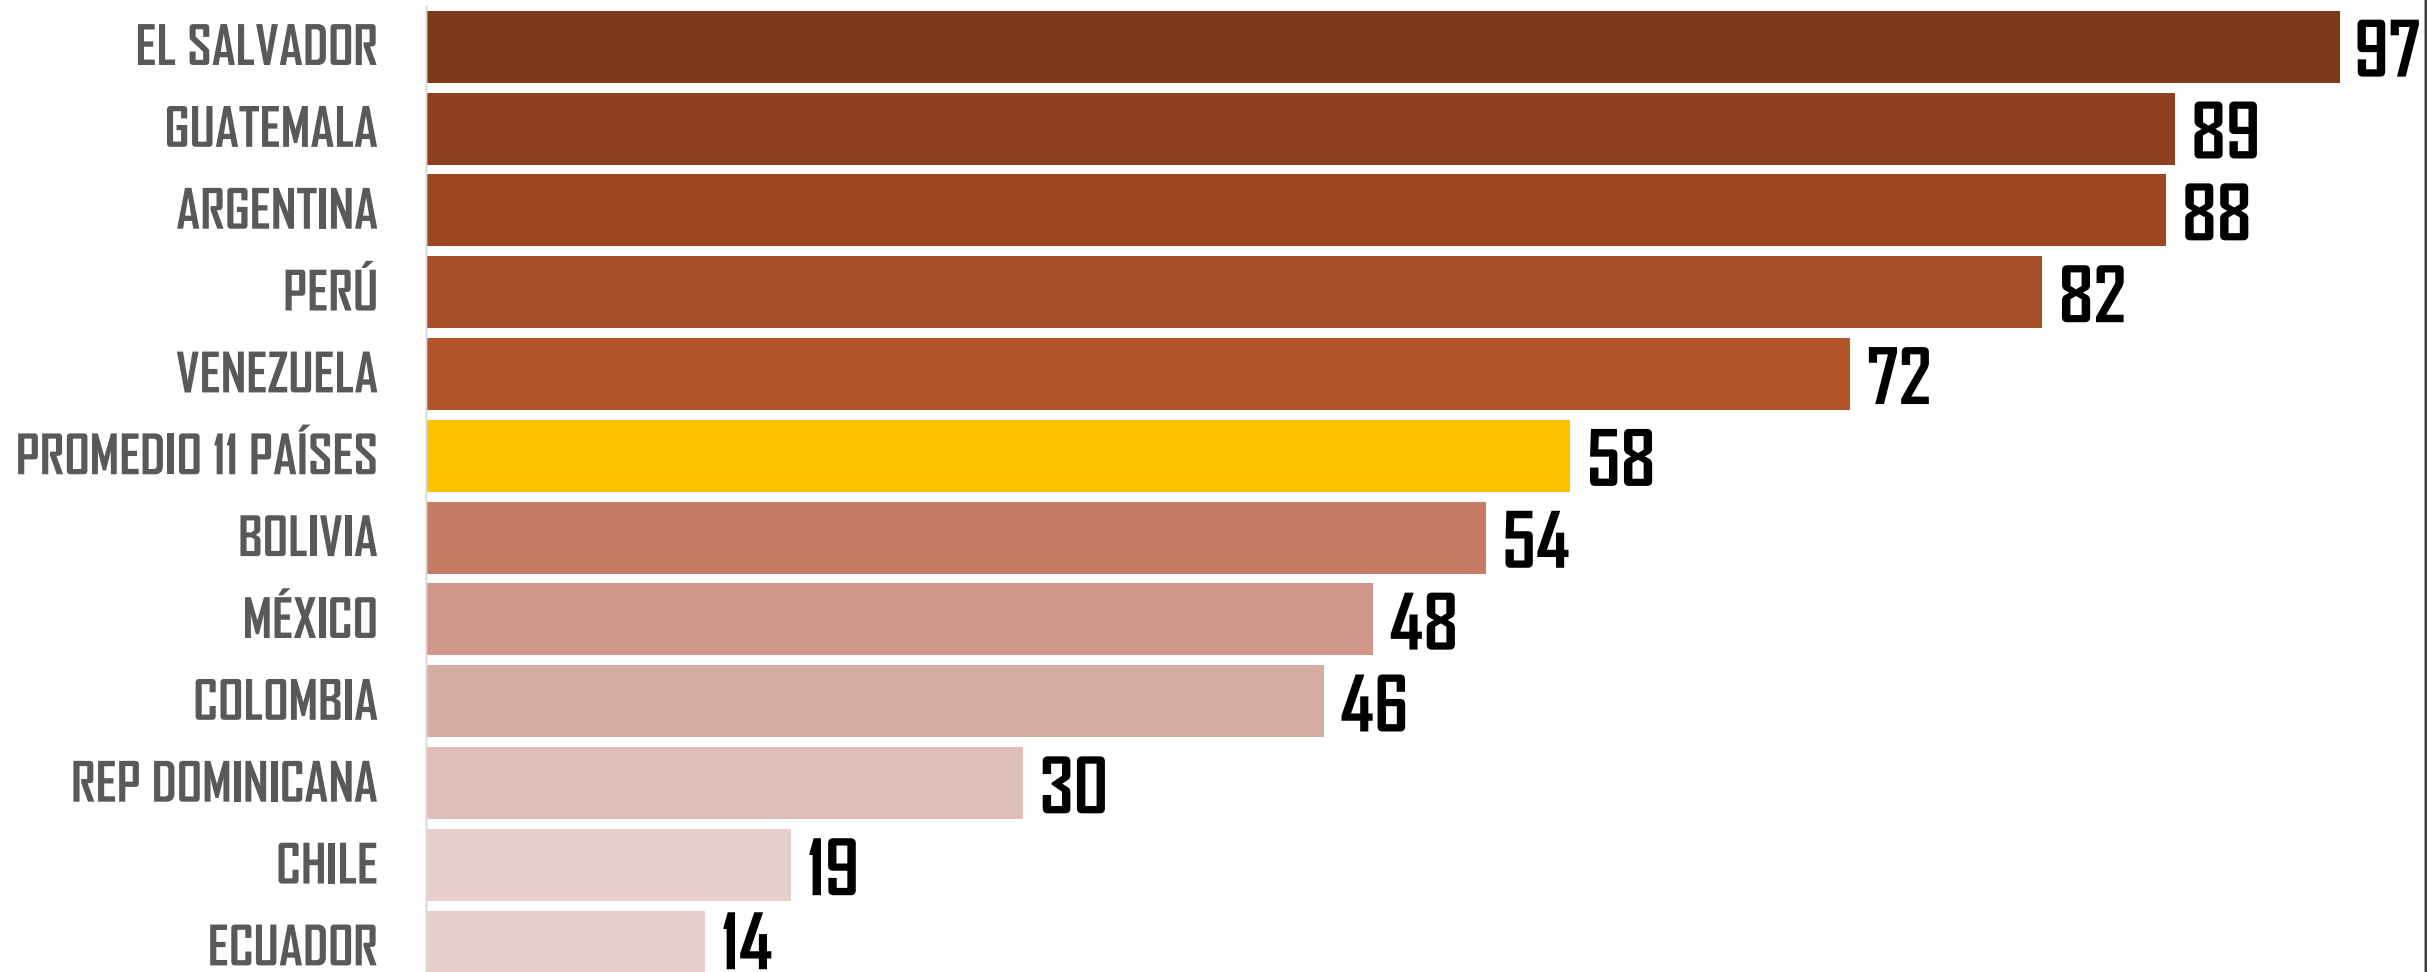

LATINOAMERICA

ESTUDIO DE OPINIÓN

22-25/MAR/20

RESULTADOS #001

COVID-19 EN 11 PAÍSES DE LATINOAMERICA

#MITOFSKYDailyTrackingPoll

ESTUDIO DE OPINIÓN | 22-25/MAR/20

CONFIDENCIAL

PRINCIPAL PROBLEMA A RESOLVER HOY

De los muchos problemas que existen, ¿cuál de estos le preocupa más a su familia?

#MITOFSKYDailyTrackingPoll | 500 personas mayores de 18 años por país | Latinoamérica | 22-25/MAR/20 | #001

APROBACIÓN PRESIDENCIAL AL MANEJO DE LA CRISIS

En general, ¿Aprueba o no aprueba la forma en que el presidente de su país ha manejado la crisis del coronavirus?

% SÍ APRUEBA

#MITOFSKYDailyTrackingPoll | 500 personas mayores de 18 años por país | Latinoamérica | 22-25/MAR/20 | #001