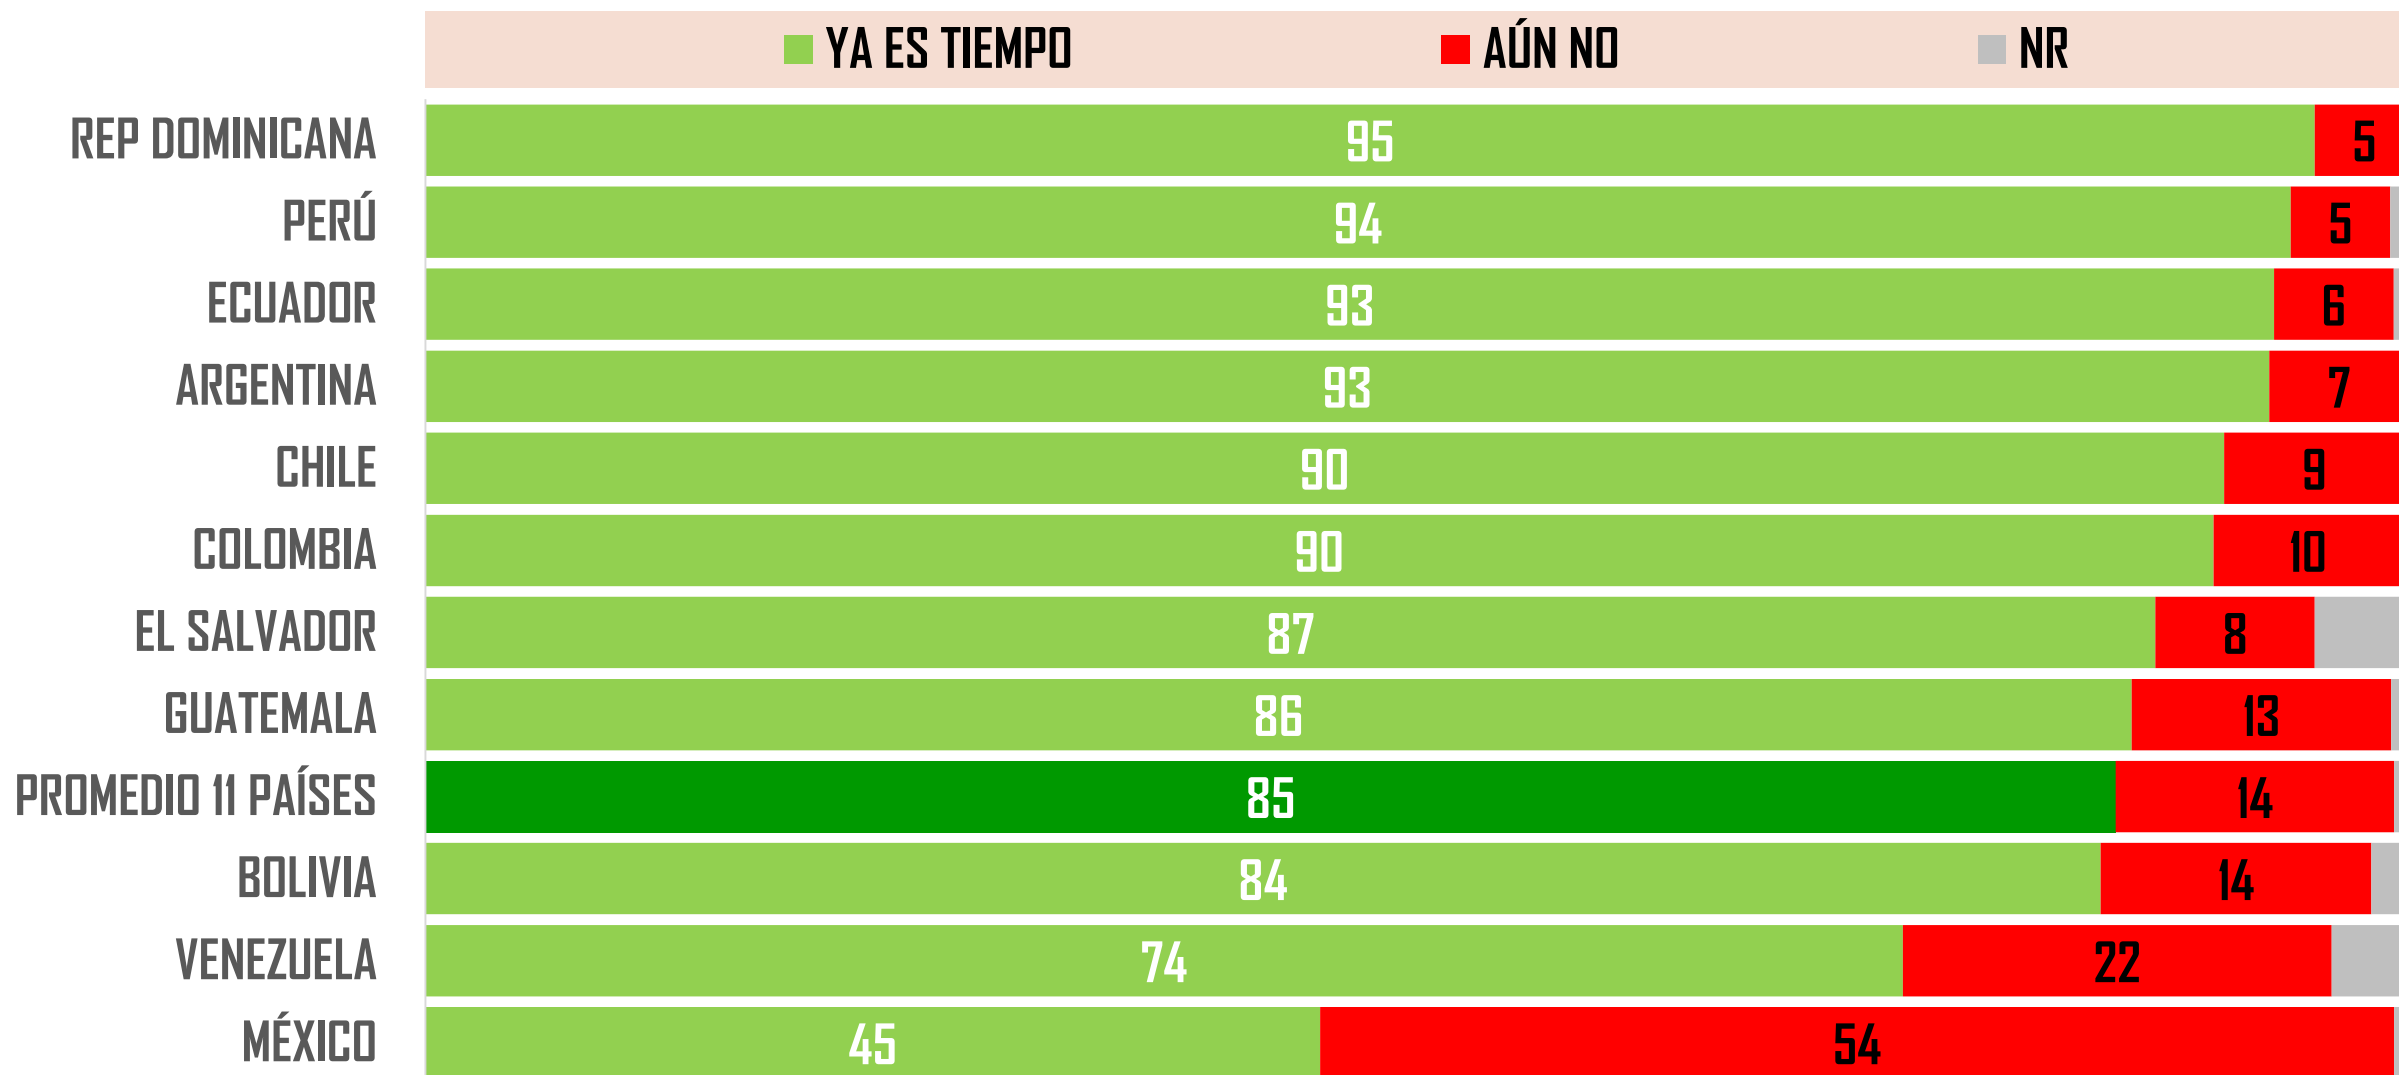

CERRAR LAS FRONTERAS

¿Con la situación que hoy se tiene en su país, cree que ya es momento o todavía no es momento de?

#MITOFSKYDailyTrackingPoll | 500 personas mayores de 18 años por país | Latinoamérica | 22-25/MAR/20 | #001

CANCELAR VUELOS DEL EXTRANJERO

¿Con la situación que hoy se tiene en su país, cree que ya es momento o todavía no es momento de?

#MITOFSKYDailyTrackingPoll | 500 personas mayores de 18 años por país | Latinoamérica | 22-25/MAR/20 | #001

BLOQUEAR CIUDADES DONDE SE DETECTEN MUCHOS CONTAGIOS

¿Con la situación que hoy se tiene en su país, cree que ya es momento o todavía no es momento de?

#MITOFSKYDailyTrackingPoll | 500 personas mayores de 18 años por país | Latinoamérica | 22-25/MAR/20 | #001

MULTAR A QUIEN VIOLE ALGUNA DE LAS REGLAS ANTERIORES

¿Con la situación que hoy se tiene en su país, cree que ya es momento o todavía no es momento de?

#MITOFSKYDailyTrackingPoll | 500 personas mayores de 18 años por país | Latinoamérica | 22-25/MAR/20 | #001