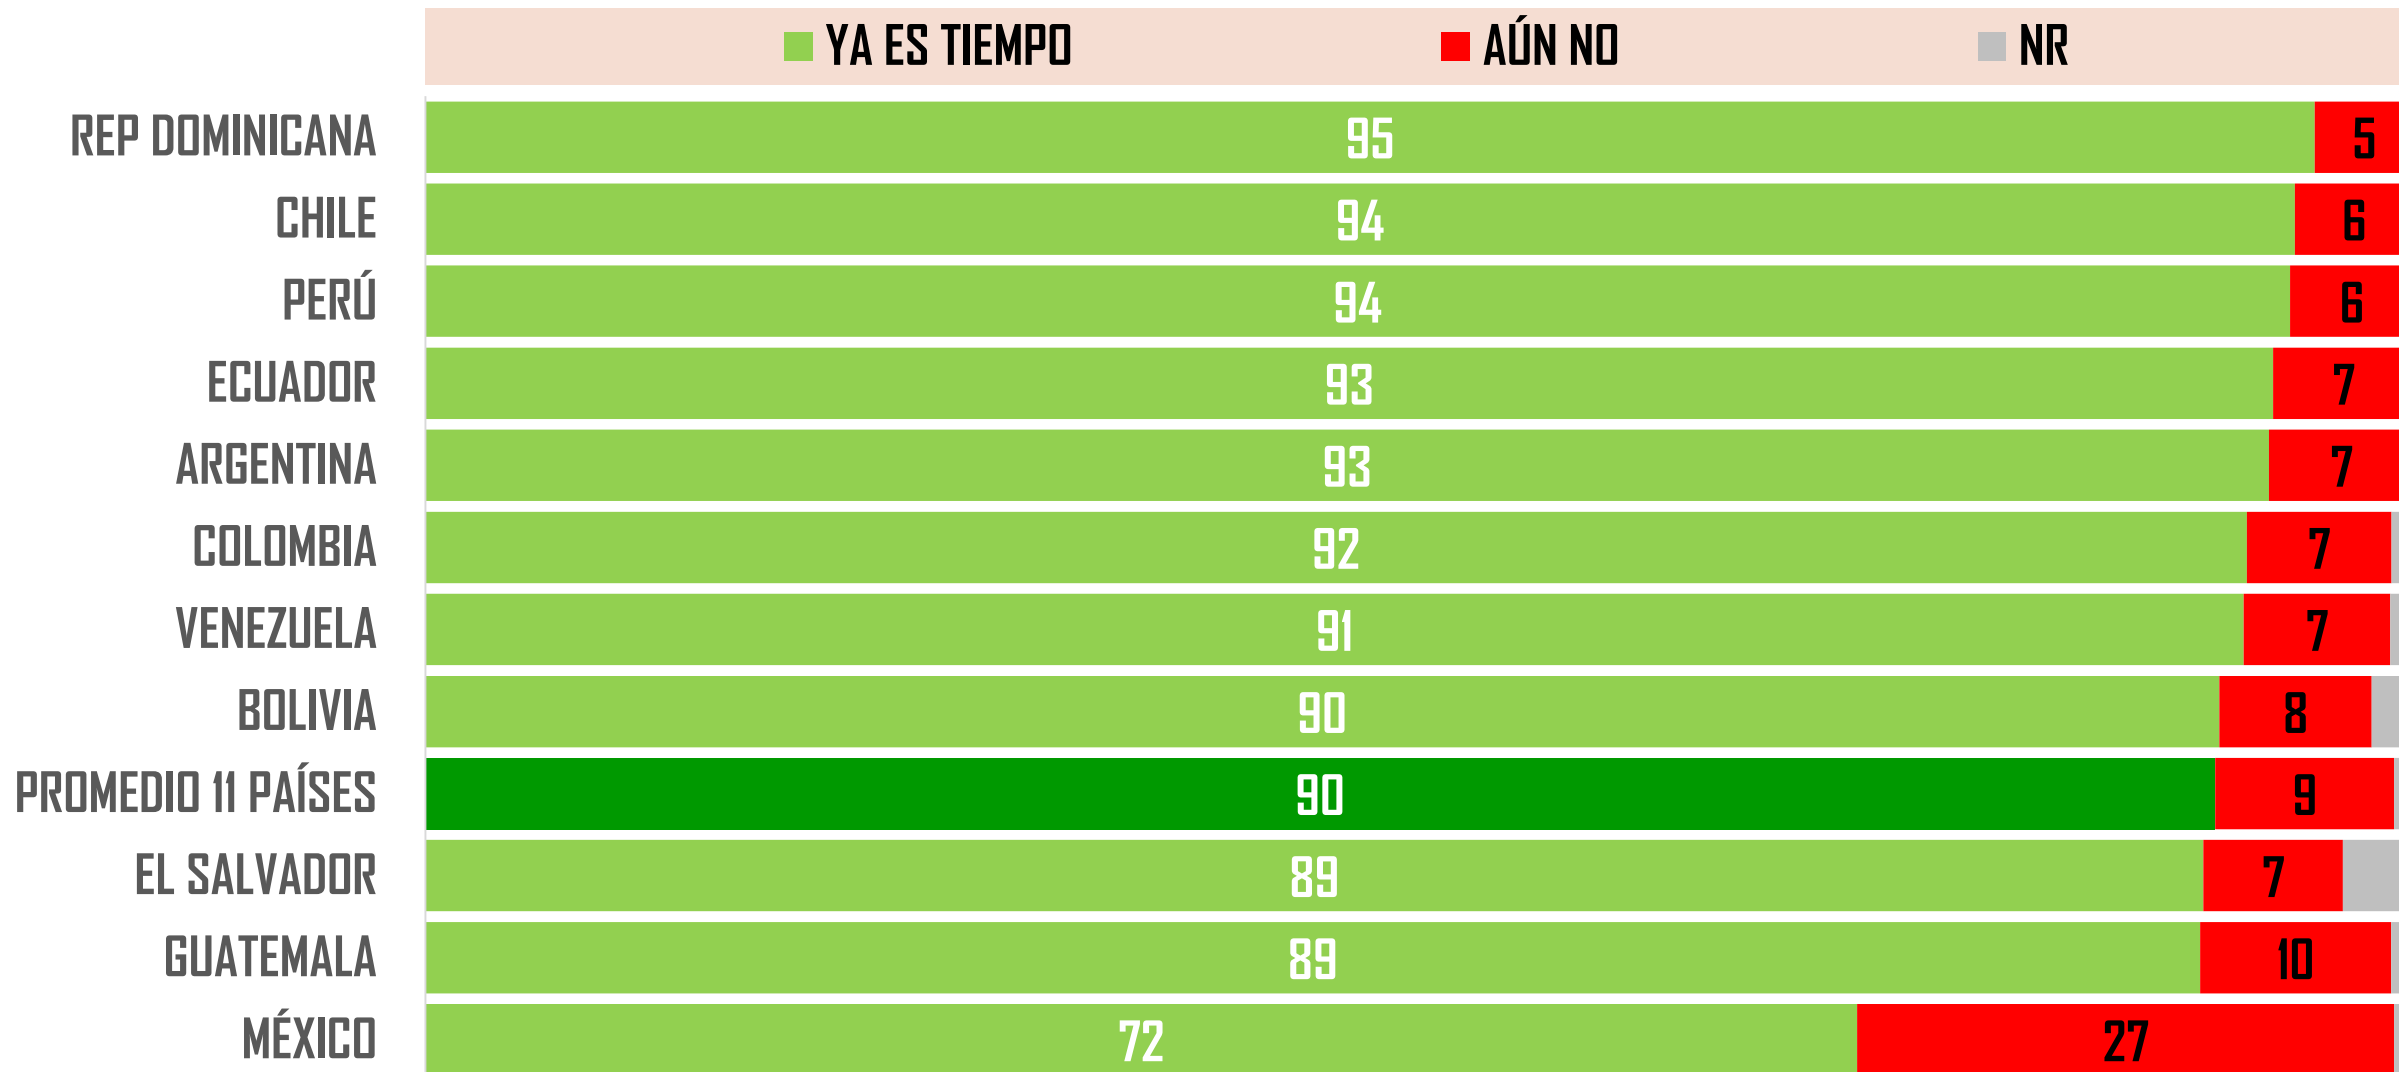

PROHIBIR SALIR DE SUS CASAS DURANTE UN LARGO PERIODO DE TIEMPO

¿Con la situación que hoy se tiene en su país, cree que ya es momento o todavía no es momento de?

#MITOFSKYDailyTrackingPoll | 500 personas mayores de 18 años por país | Latinoamérica | 22-25/MAR/20 | #001

SUSPENDER TRANSPORTE PÚBLICO PARA EVITAR AGLOMERACIONES

¿Con la situación que hoy se tiene en su país, cree que ya es momento o todavía no es momento de?

#MITOFSKYDailyTrackingPoll | 500 personas mayores de 18 años por país | Latinoamérica | 22-25/MAR/20 | #001

CERRAR BARES Y RESTAURANTES

¿Con la situación que hoy se tiene en su país, cree que ya es momento o todavía no es momento de?

#MITOFSKYDailyTrackingPoll | 500 personas mayores de 18 años por país | Latinoamérica | 22-25/MAR/20 | #001

CERRAR LAS FRONTERAS

¿Con la situación que hoy se tiene en su país, cree que ya es momento o todavía no es momento de?

#MITOFSKYDailyTrackingPoll | 500 personas mayores de 18 años por país | Latinoamérica | 22-25/MAR/20 | #001