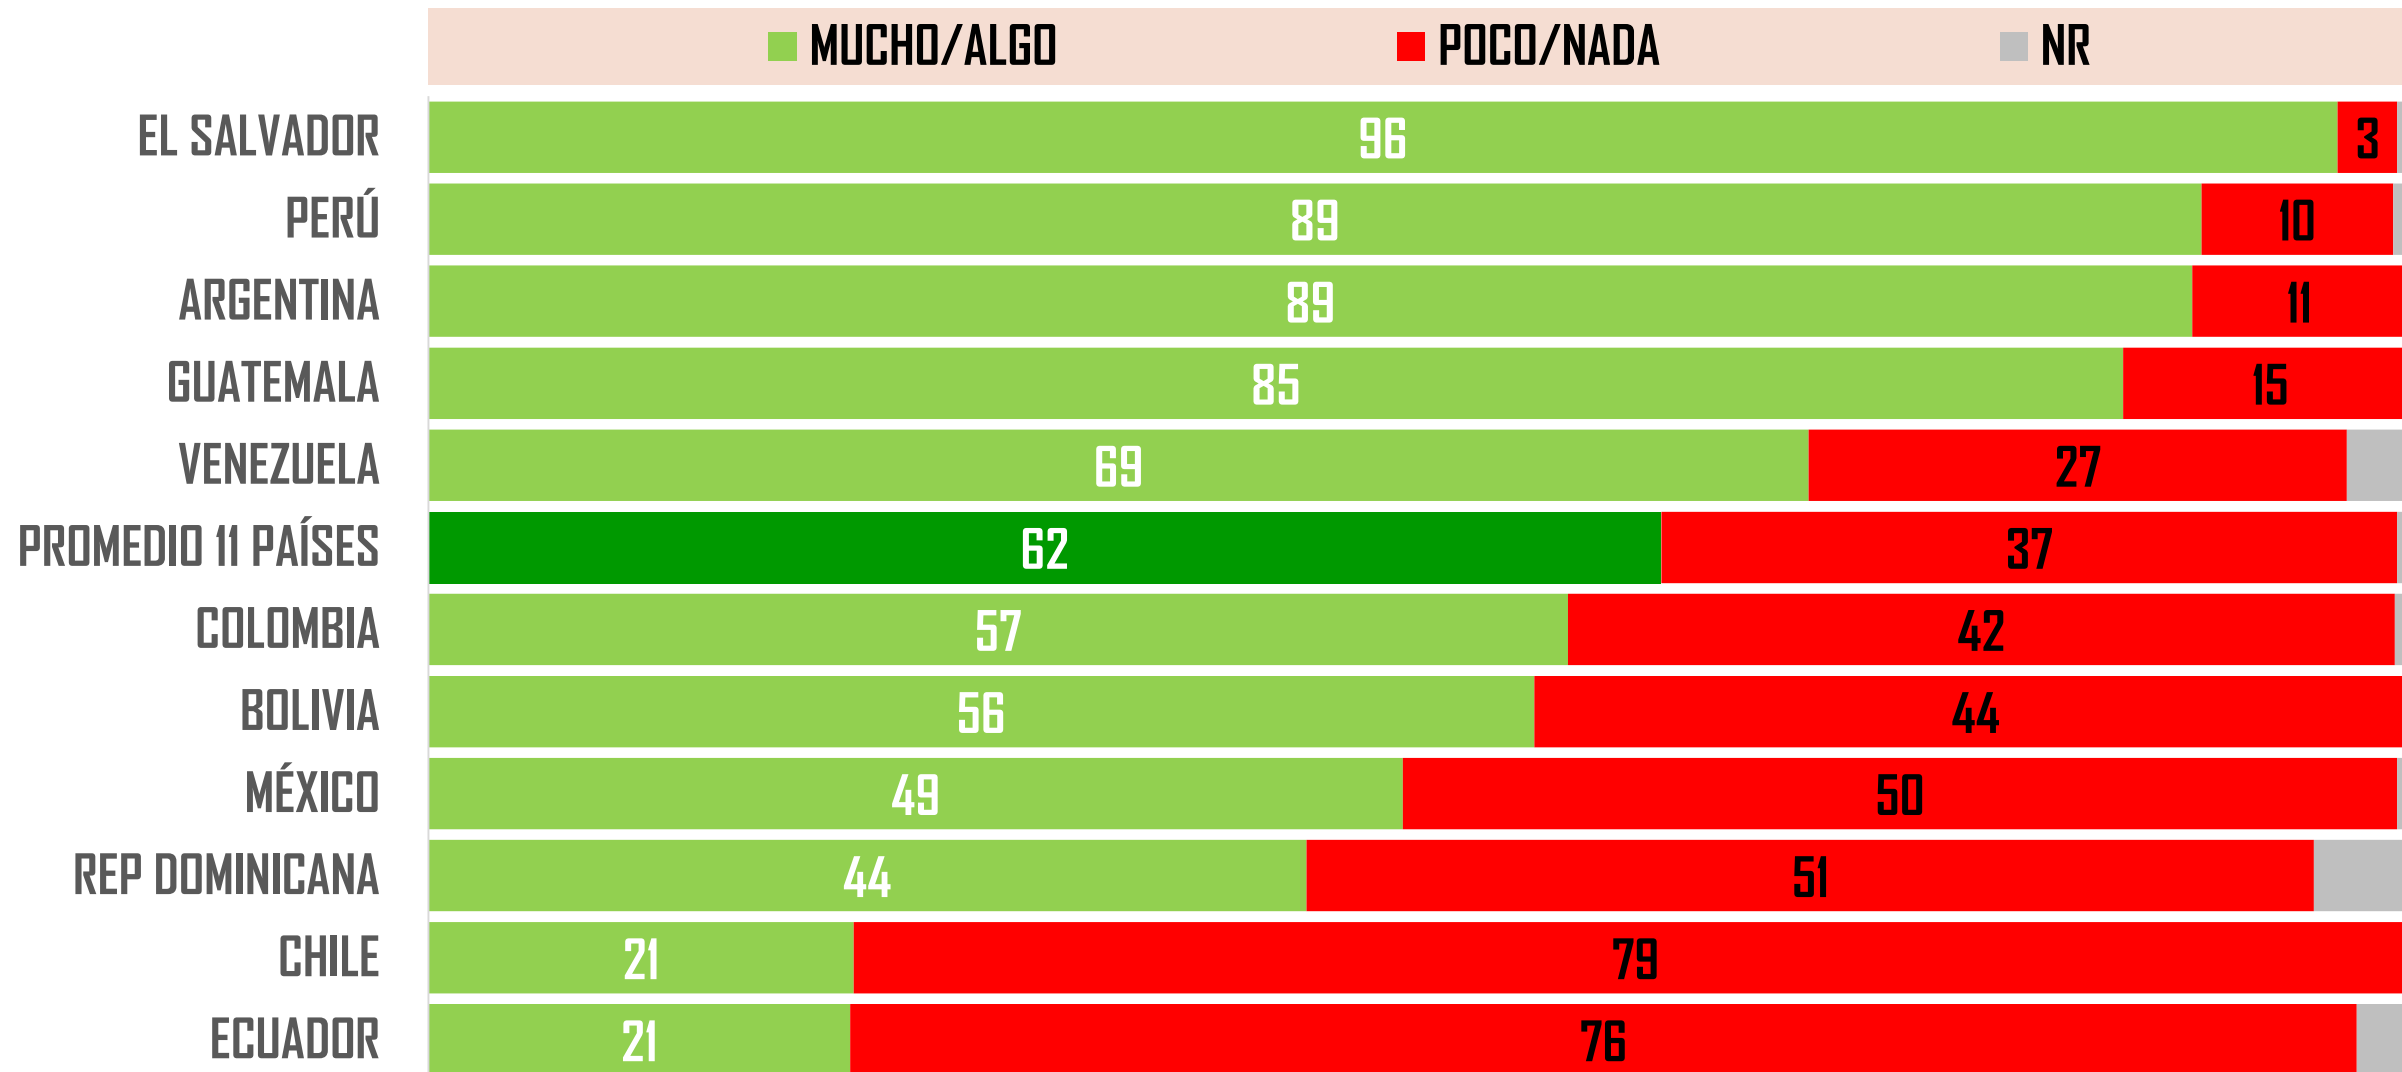

CANCELAR VUELOS DEL EXTRANJERO

¿Con la situación que hoy se tiene en su país, cree que ya es momento o todavía no es momento de?

#MITOFSKYDailyTrackingPoll | 500 personas mayores de 18 años por país | Latinoamérica | 22-25/MAR/20 | #001

BLOQUEAR CIUDADES DONDE SE DETECTEN MUCHOS CONTAGIOS

¿Con la situación que hoy se tiene en su país, cree que ya es momento o todavía no es momento de?

#MITOFSKYDailyTrackingPoll | 500 personas mayores de 18 años por país | Latinoamérica | 22-25/MAR/20 | #001

MULTAR A QUIEN VIOLE ALGUNA DE LAS REGLAS ANTERIORES

¿Con la situación que hoy se tiene en su país, cree que ya es momento o todavía no es momento de?

#MITOFSKYDailyTrackingPoll | 500 personas mayores de 18 años por país | Latinoamérica | 22-25/MAR/20 | #001

CONFIANZA EN SU GOBIERNO

¿Qué tanto confía en que el gobierno de su país esté tomando las medidas correctas?

#MITOFSKYDailyTrackingPoll | 500 personas mayores de 18 años por país | Latinoamérica | 22-25/MAR/20 | #001