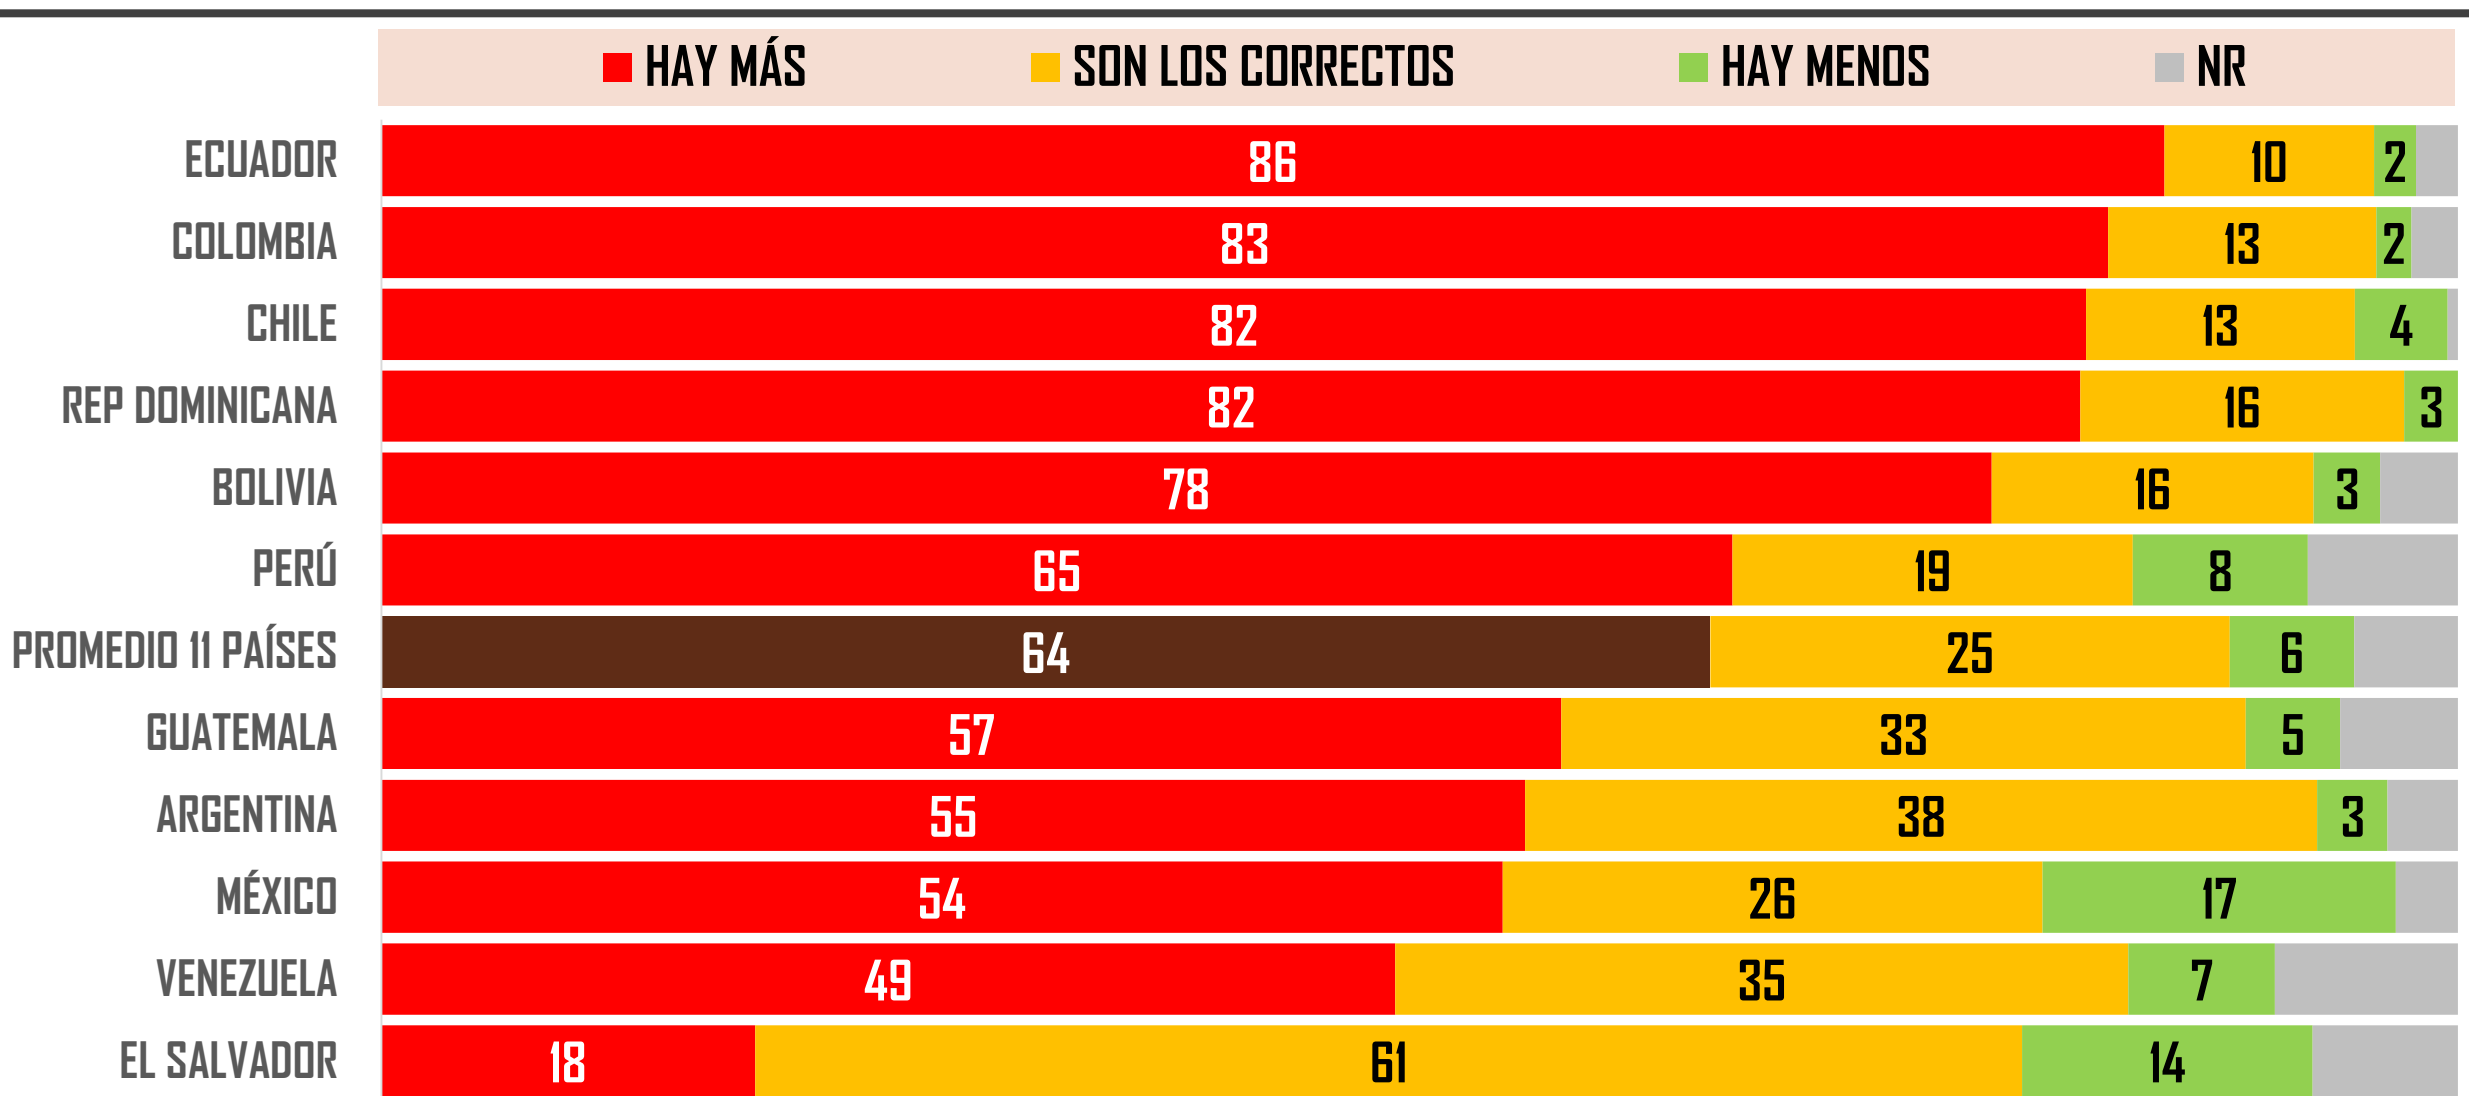

CREDIBILIDAD DE LAS CIFRAS

Los datos que conocemos de la enfermedad en su país ¿cree usted que hay menos, más o son correctos el número de infectados...?

#MITOFSKYDailyTrackingPoll | 500 personas mayores de 18 años por país | Latinoamérica | 22-25/MAR/20 | #001