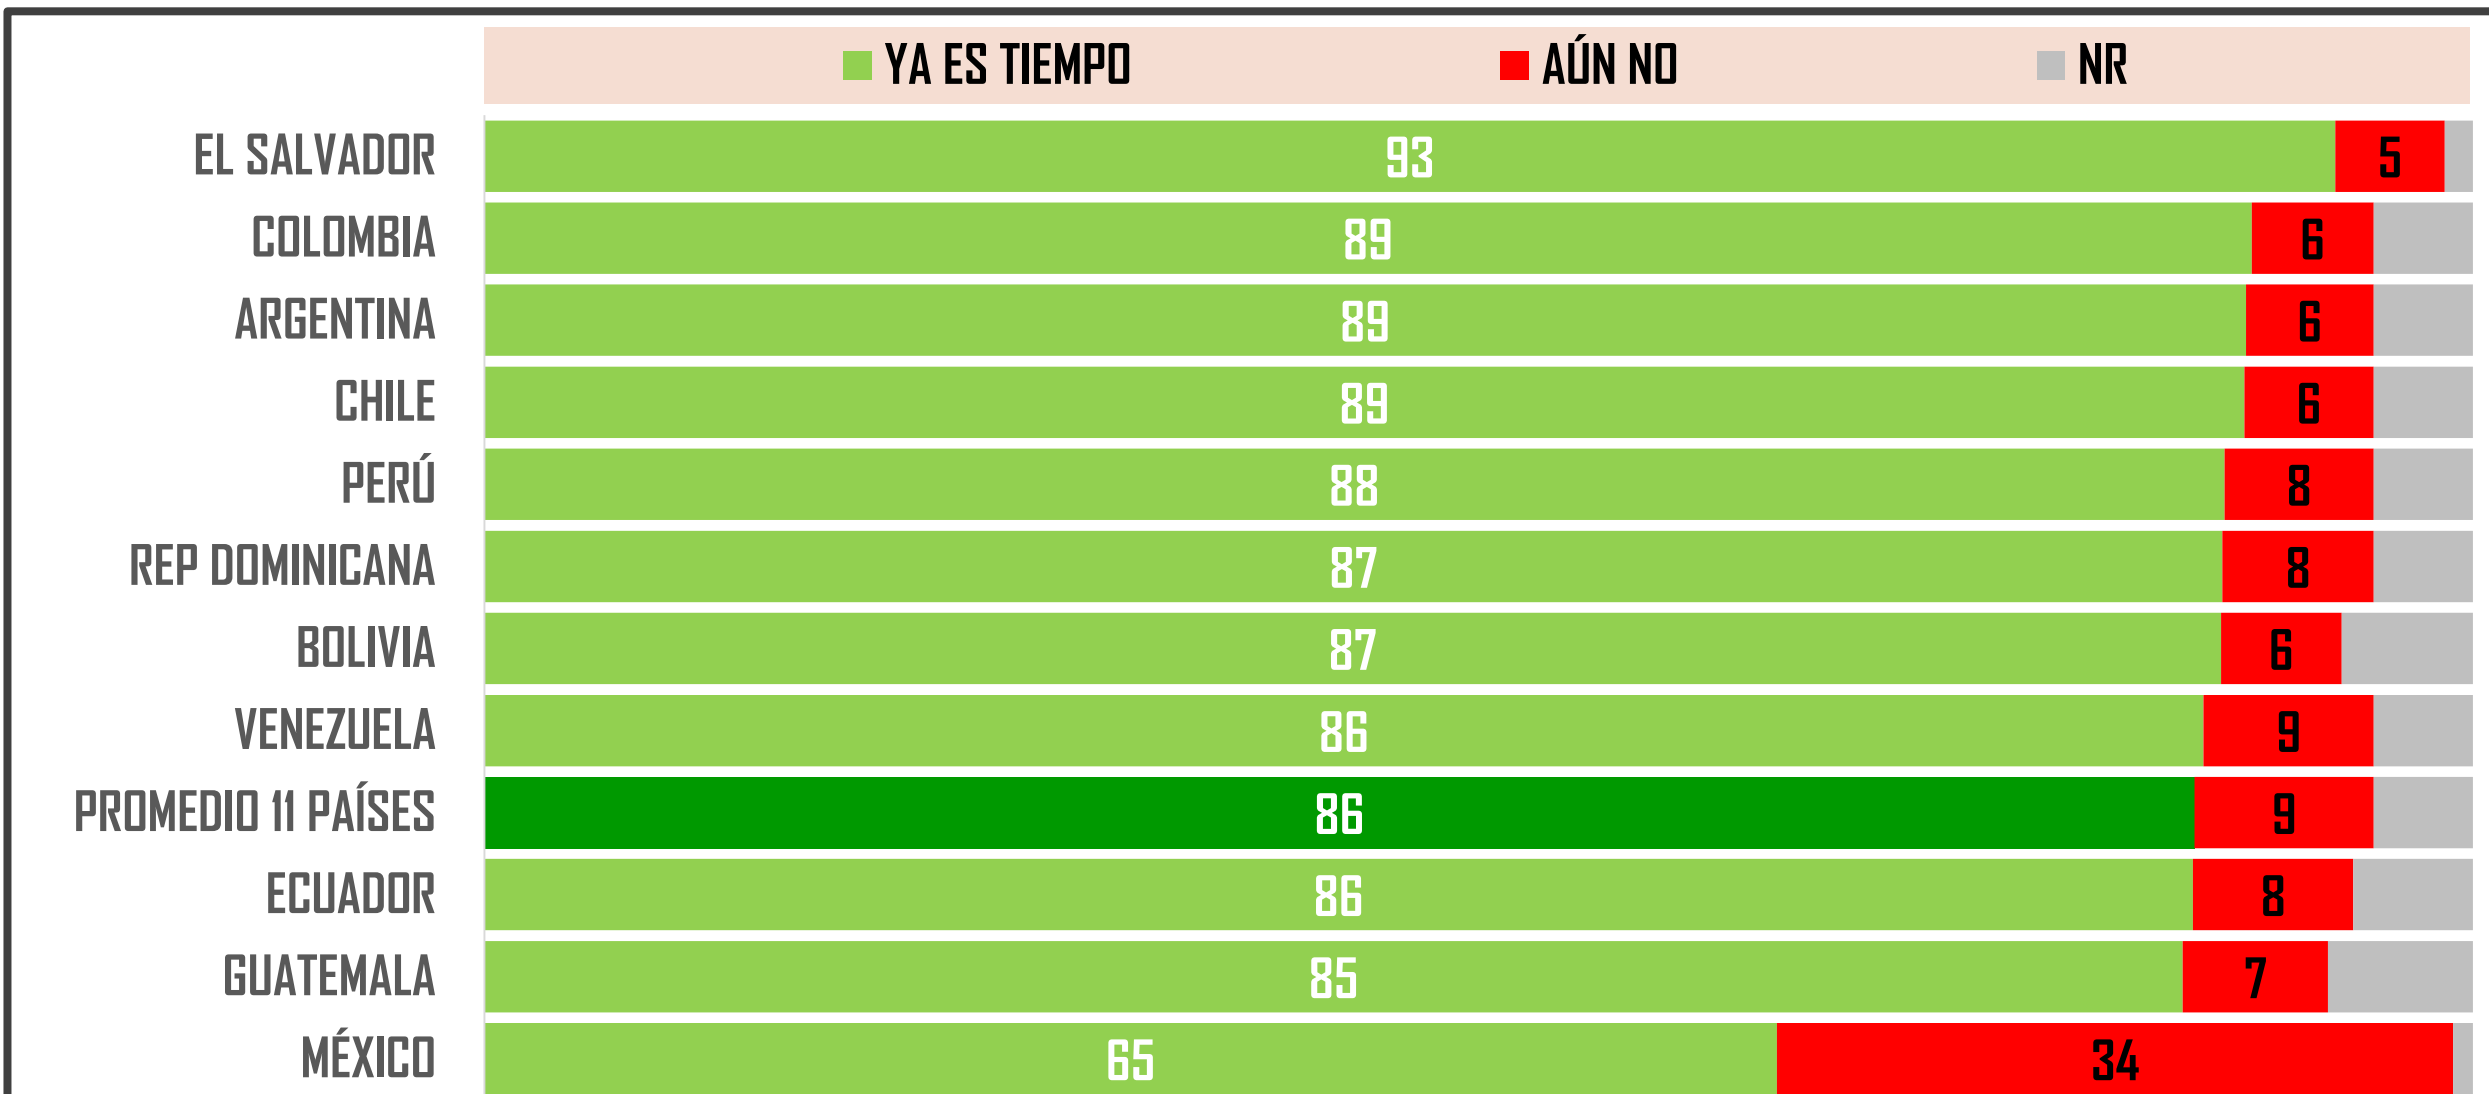

CERRAR BARES Y RESTAURANTES

¿Con la situación que hoy se tiene en su país, cree que ya es momento o todavía no es momento de?

#MITOFSKYDailyTrackingPoll | 500 personas mayores de 18 años por país | Latinoamérica | 22-25/MAR/20 | #001

CERRAR LAS FRONTERAS

¿Con la situación que hoy se tiene en su país, cree que ya es momento o todavía no es momento de?

#MITOFSKYDailyTrackingPoll | 500 personas mayores de 18 años por país | Latinoamérica | 22-25/MAR/20 | #001

CANCELAR VUELOS DEL EXTRANJERO

¿Con la situación que hoy se tiene en su país, cree que ya es momento o todavía no es momento de?

#MITOFSKYDailyTrackingPoll | 500 personas mayores de 18 años por país | Latinoamérica | 22-25/MAR/20 | #001