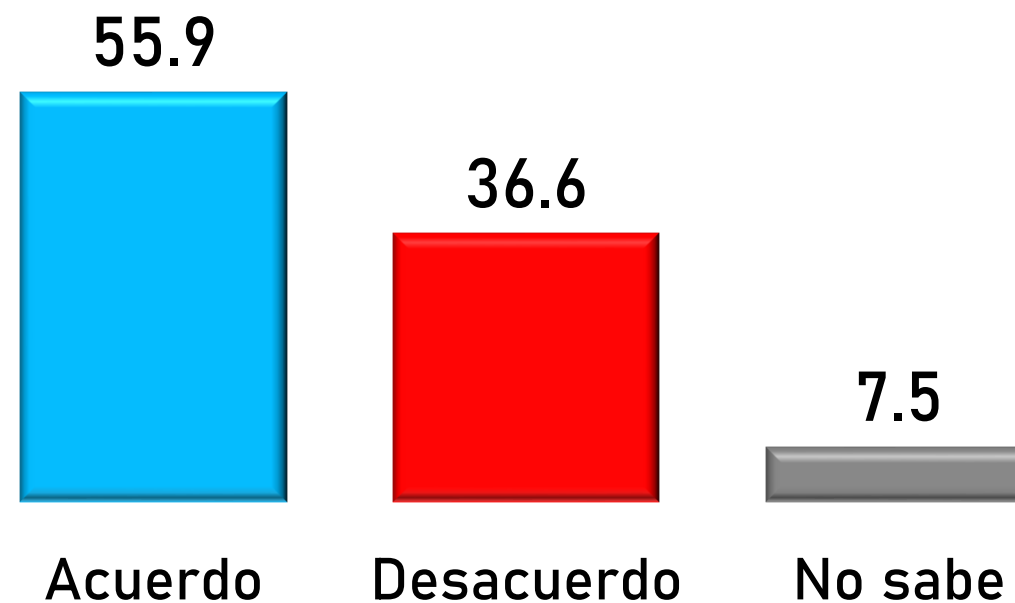

# Así inicia Alejandro Giammattei

En el marco de la toma de protesta del nuevo jefe de gobierno de Guatemala, en MITOFSKY preguntamos a los ciudadanos la aprobación que tienen de su nuevo presidente para conocer el respaldo popular con que inicia su mandato

## NIVEL DE APROBACIÓN AL INICIO DE SU GOBIERNO

Enero de 2020